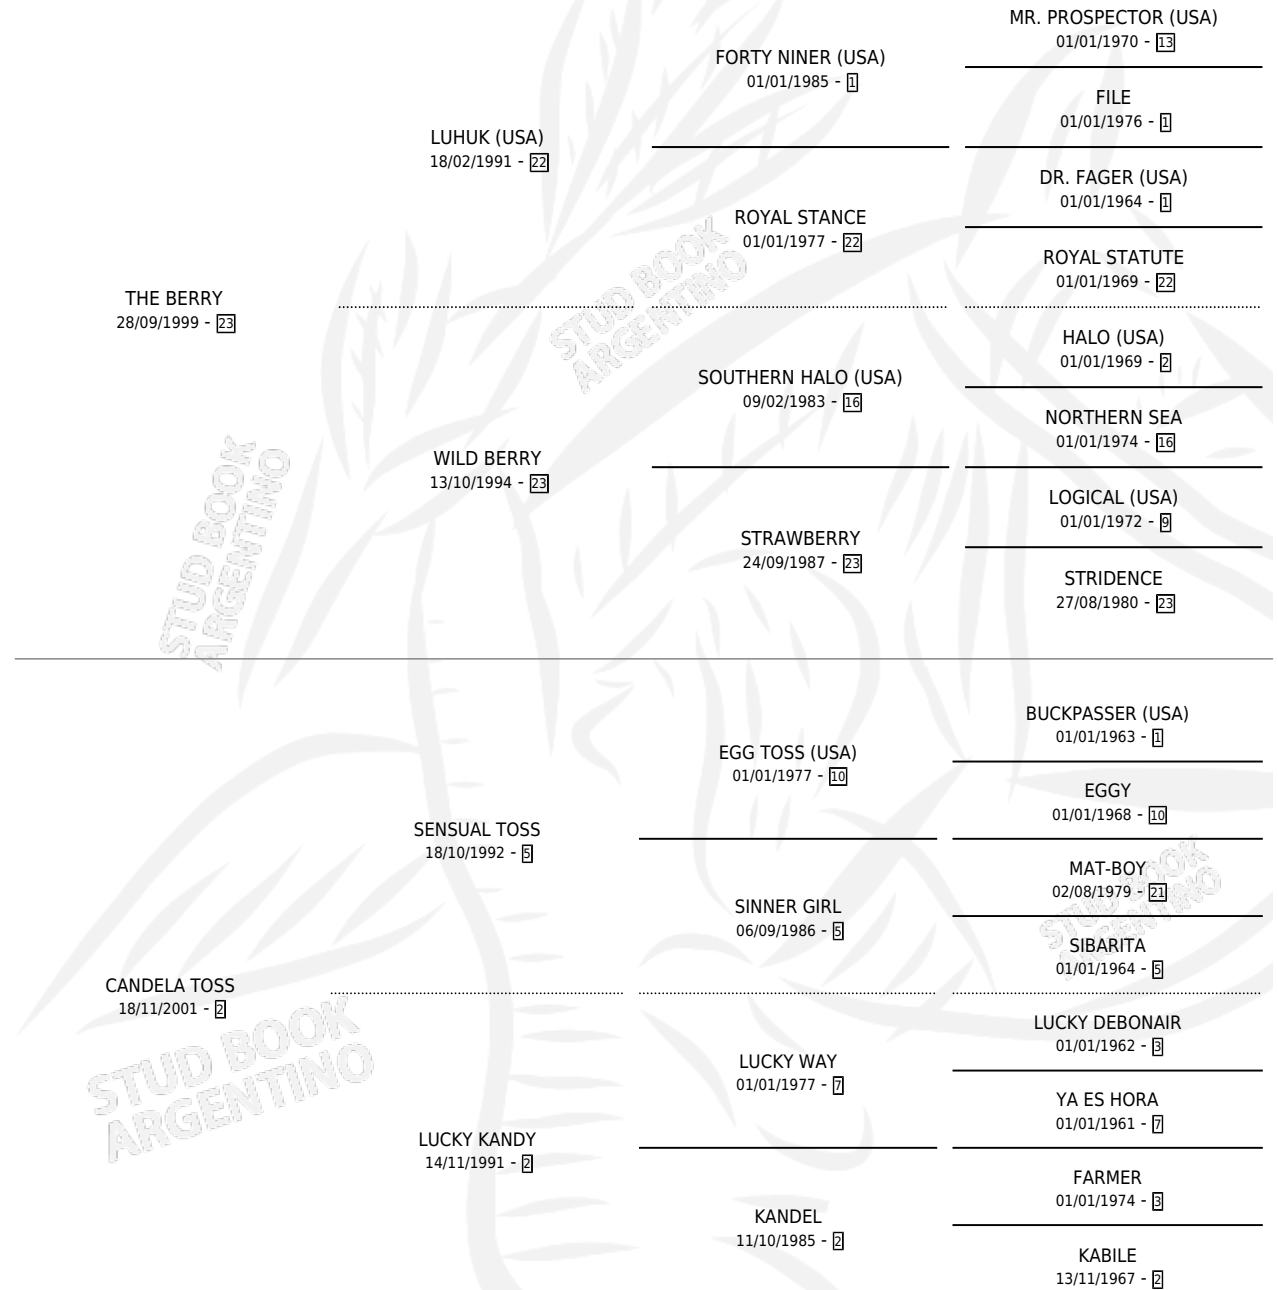

ANNECY LU

por THE BERRY y CANDELA TOSS por SENSUAL TOSS

Argentina · Hembra · Alazan · SP · 02/11/2009
Familia 2-i · Volumen 40

ESTADO

TIPIFICACIÓN SANGUÍNEA	X
TIPIFICACIÓN POR ADN	X
PASAPORTE	X
IDENTIFICACIÓN POR MICROCHIP	X
REPRODUCTOR	X

Lugar de nacimiento: Madrigal
Criador: Auteri Franchi Lucia Maria

PEDIGREE

ANNECY LU

Datos oficiales del Stud Book Argentino

Documento generado el 07/05/2026

studbook.org.ar