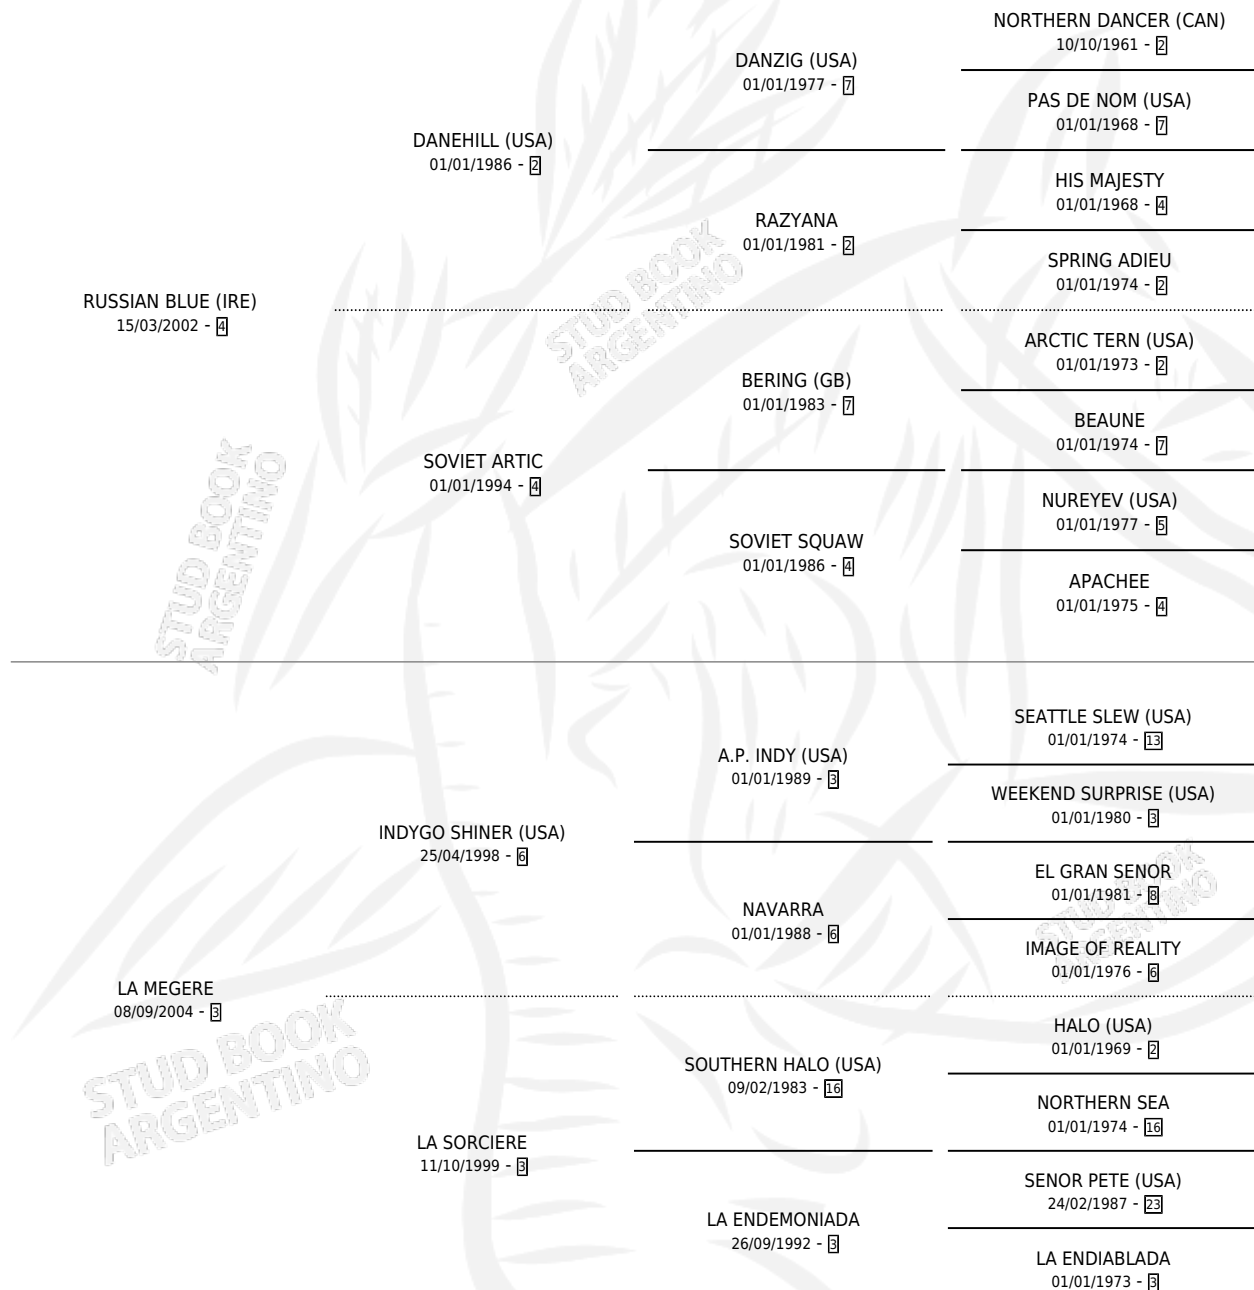

MI BRUJITA

por **RUSSIAN BLUE (IRE)** y **LA MEGERE** por **INDYGO SHINER (USA)**

Argentina · Hembra · Zaino · SP · 22/10/2009
Familia 3-h · Volumen 40

ESTADO

TIPIFICACIÓN SANGUÍNEA	X
TIPIFICACIÓN POR ADN	✓
PASAPORTE	✓
IDENTIFICACIÓN POR MICROCHIP	✓
REPRODUCTOR	✓

Lugar de nacimiento: La Quebrada
Criador: La Quebrada

~

HIJOS

	MACHOS	HEMBRAS
2 NACIERON	2	0
1 CORRIERON	1	0

SIN ACTUACIONES

PEDIGREE