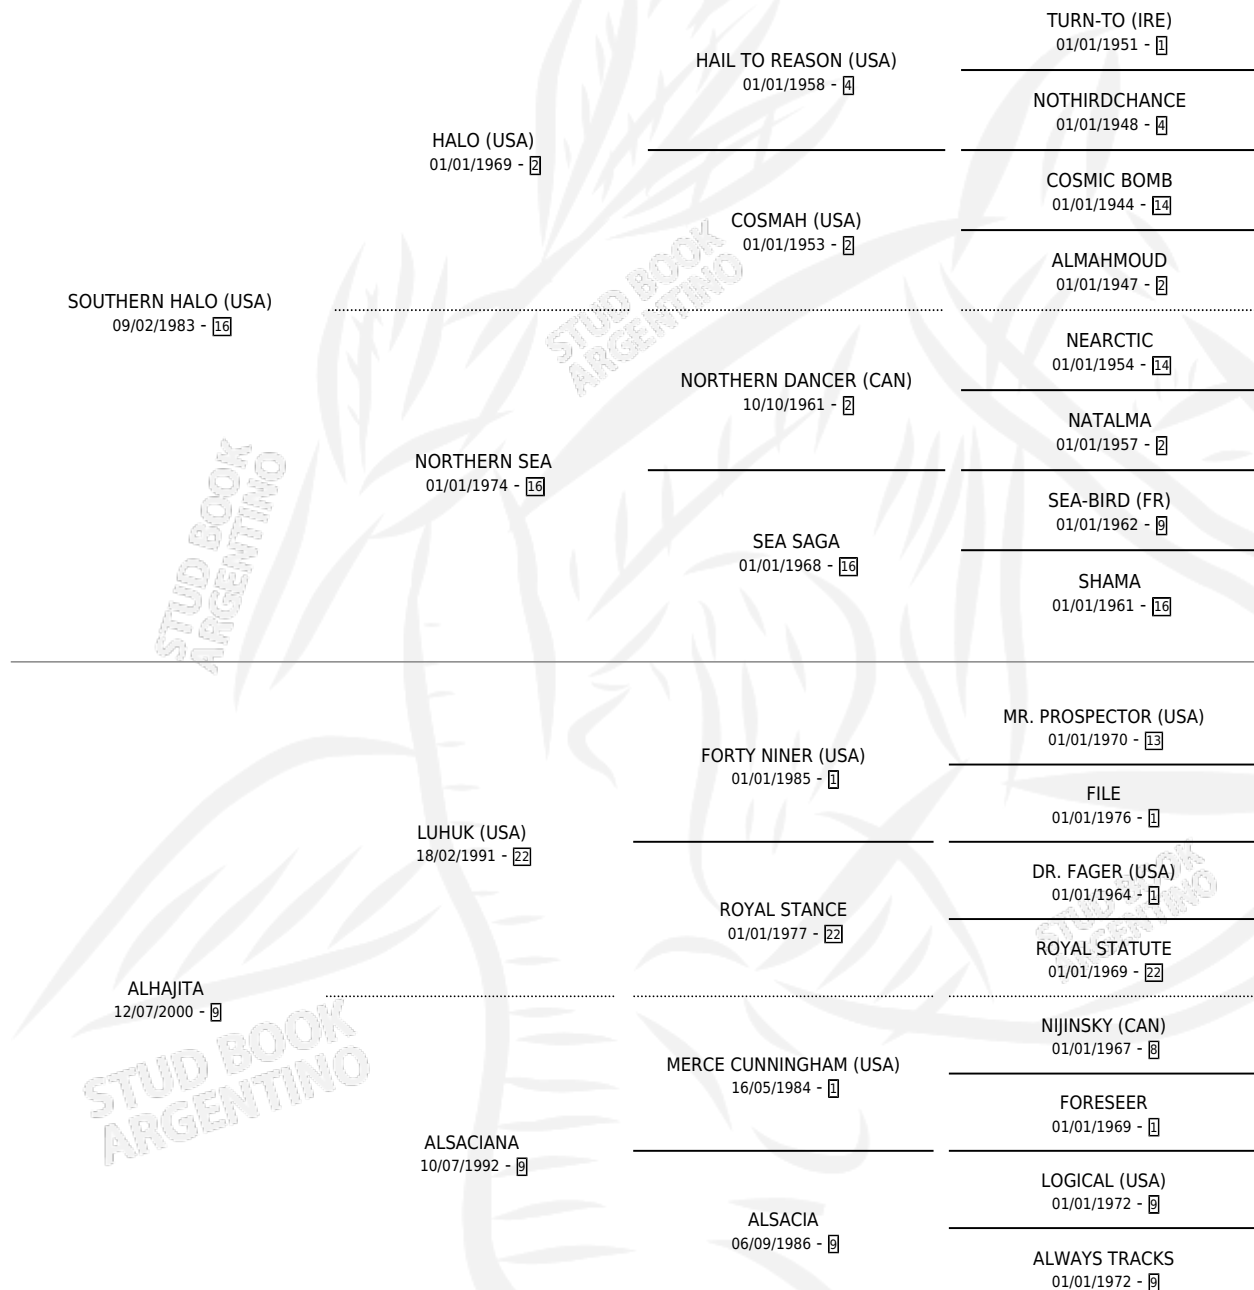

BELLE BIJOU

por SOUTHERN HALO (USA) y ALHAJITA por LUHUK (USA)

Argentina · Hembra · Zaino · SP · 01/11/2009
Familia 9-g · Volumen 40

ESTADO

TIPIFICACIÓN SANGUÍNEA	X
TIPIFICACIÓN POR ADN	✓
PASAPORTE	✓
IDENTIFICACIÓN POR MICROCHIP	✓
REPRODUCTOR	✓

Lugar de nacimiento: La Quebrada
Criador: La Quebrada

~

HIJOS

	MACHOS	HEMBRAS
9 NACIERON	2	7
4 CORRIERON	1	3
1 GANARON	1	0

0	0	0
GANADORES CL	GANADORES GR	GANADORES G1

PEDIGREE

CAMPAÑA

Solo carreras oficiales de Argentina