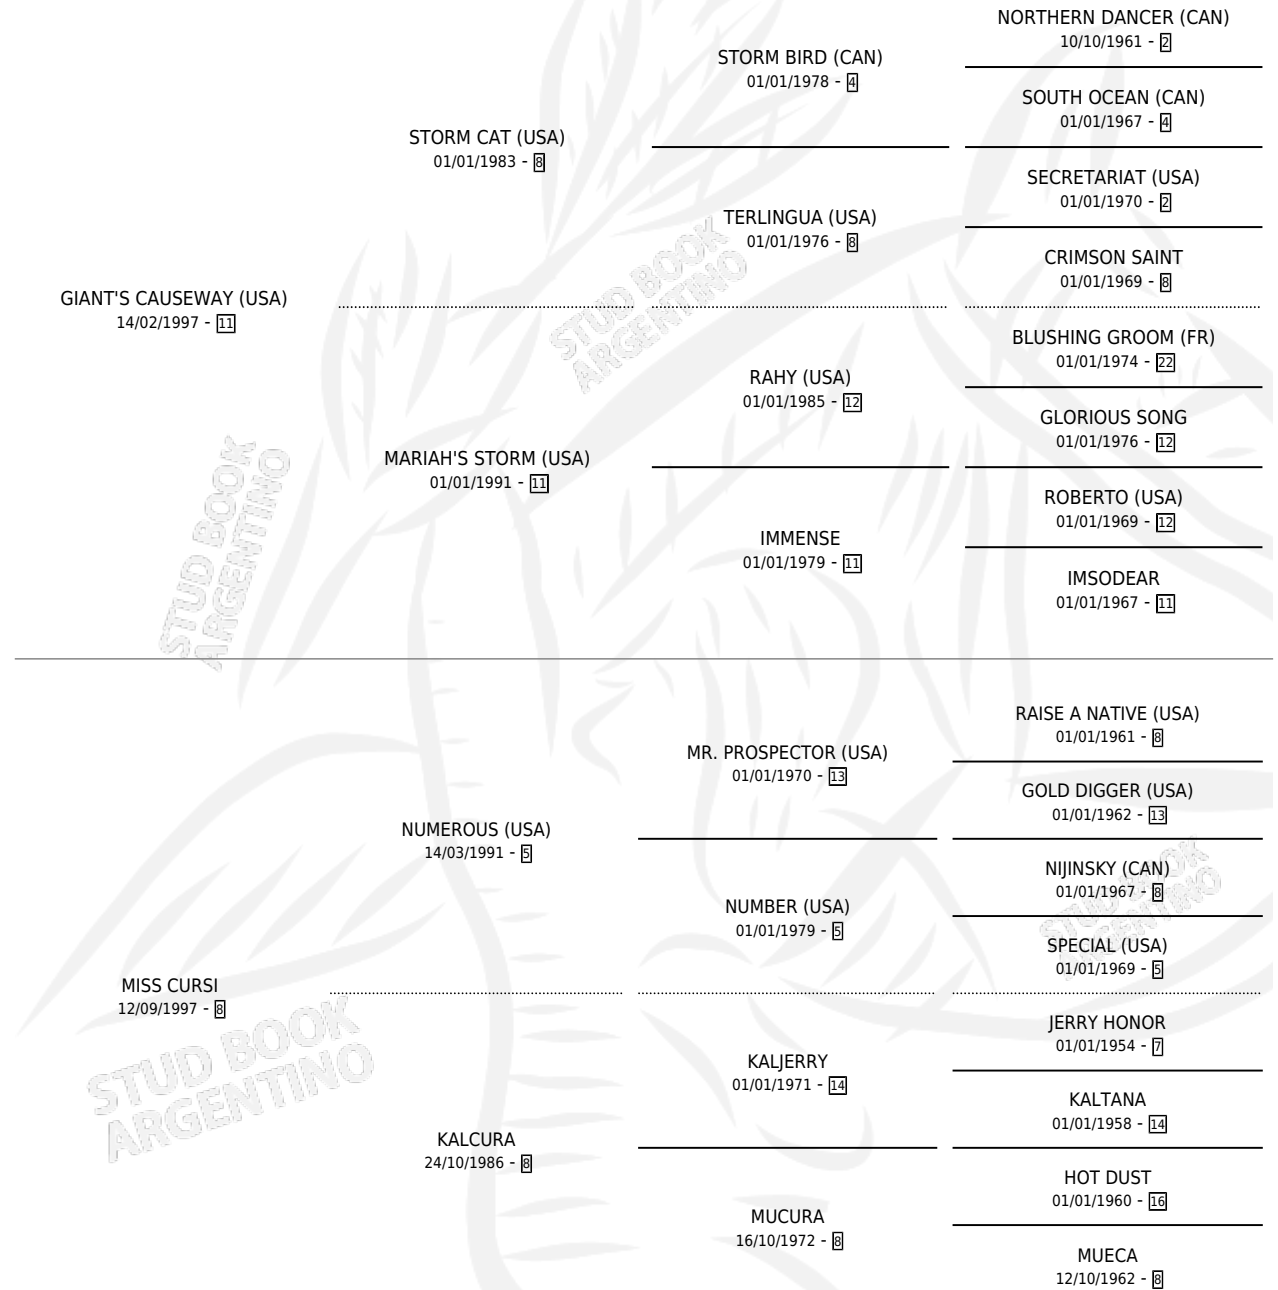

MISS CURSI TOP

por **GIANT'S CAUSEWAY (USA)** y **MISS CURSI** por **NUMEROUS (USA)**

Argentina · Hembra · Alazan · SP · 15/11/2009
Familia 8-f · Volumen 40

ESTADO

TIPIFICACIÓN SANGUÍNEA	X
TIPIFICACIÓN POR ADN	✓
PASAPORTE	✓
IDENTIFICACIÓN POR MICROCHIP	✓
REPRODUCTOR	✓

Lugar de nacimiento: Firmamento

Criador: Firmamento

~

HIJOS

	MACHOS	HEMBRAS
7 NACIERON	4	3
3 CORRIERON	1	2
1 GANARON	1	0

0	0	0
GANADORES CL	GANADORES GR	GANADORES G1

PEDIGREE

CAMPAÑA