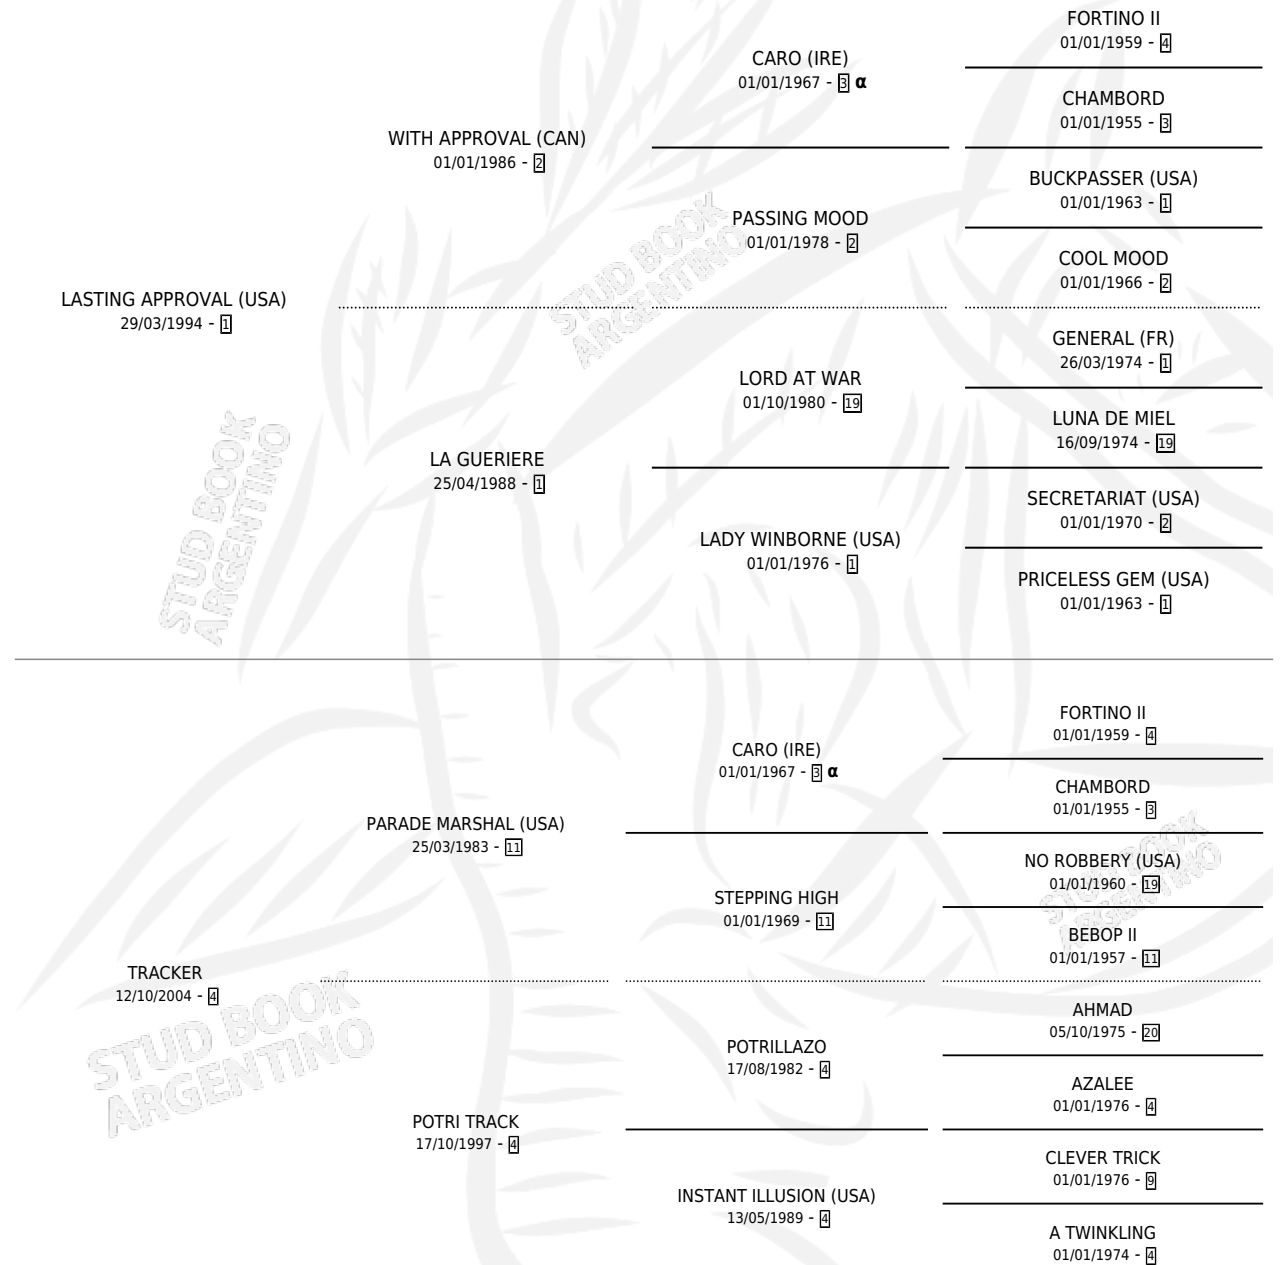

STEP A SIDE

por **LASTING APPROVAL (USA)** y **TRACKER** por **PARADE MARSHAL (USA)**

Argentina · Macho · Tordillo · SP · 28/10/2009
Familia 4-r · Volumen 40

ESTADO

TIPIFICACIÓN SANGUÍNEA	X
TIPIFICACIÓN POR ADN	✓
PASAPORTE	✓
IDENTIFICACIÓN POR MICROCHIP	✓
REPRODUCTOR	X

Lugar de nacimiento: Don Yeye
Criador: Maffrand Sebastian P.

PEDIGREE

INBREEDING : α

CAMPAÑA

Solo carreras oficiales de Argentina

POR EDAD

EDAD	CC	1°	2°	3°	4°	5°	NP	CLC	CLG	CLCG1	CLGG1	IMPORTE	GANANCIA / CC
4 AÑOS	1	0	0	0	0	0	1	0	0	0	0	\$0	\$0
5 AÑOS	2	0	0	0	0	0	2	0	0	0	0	\$0	\$0
TOTALES	3	0	0	0	0	0	3	0	0	0	0	\$0	\$0
%		0.0%	0.0%	0.0%	0.0%	0.0%	100%	0.0%	0.0%	0.0%	0.0%		