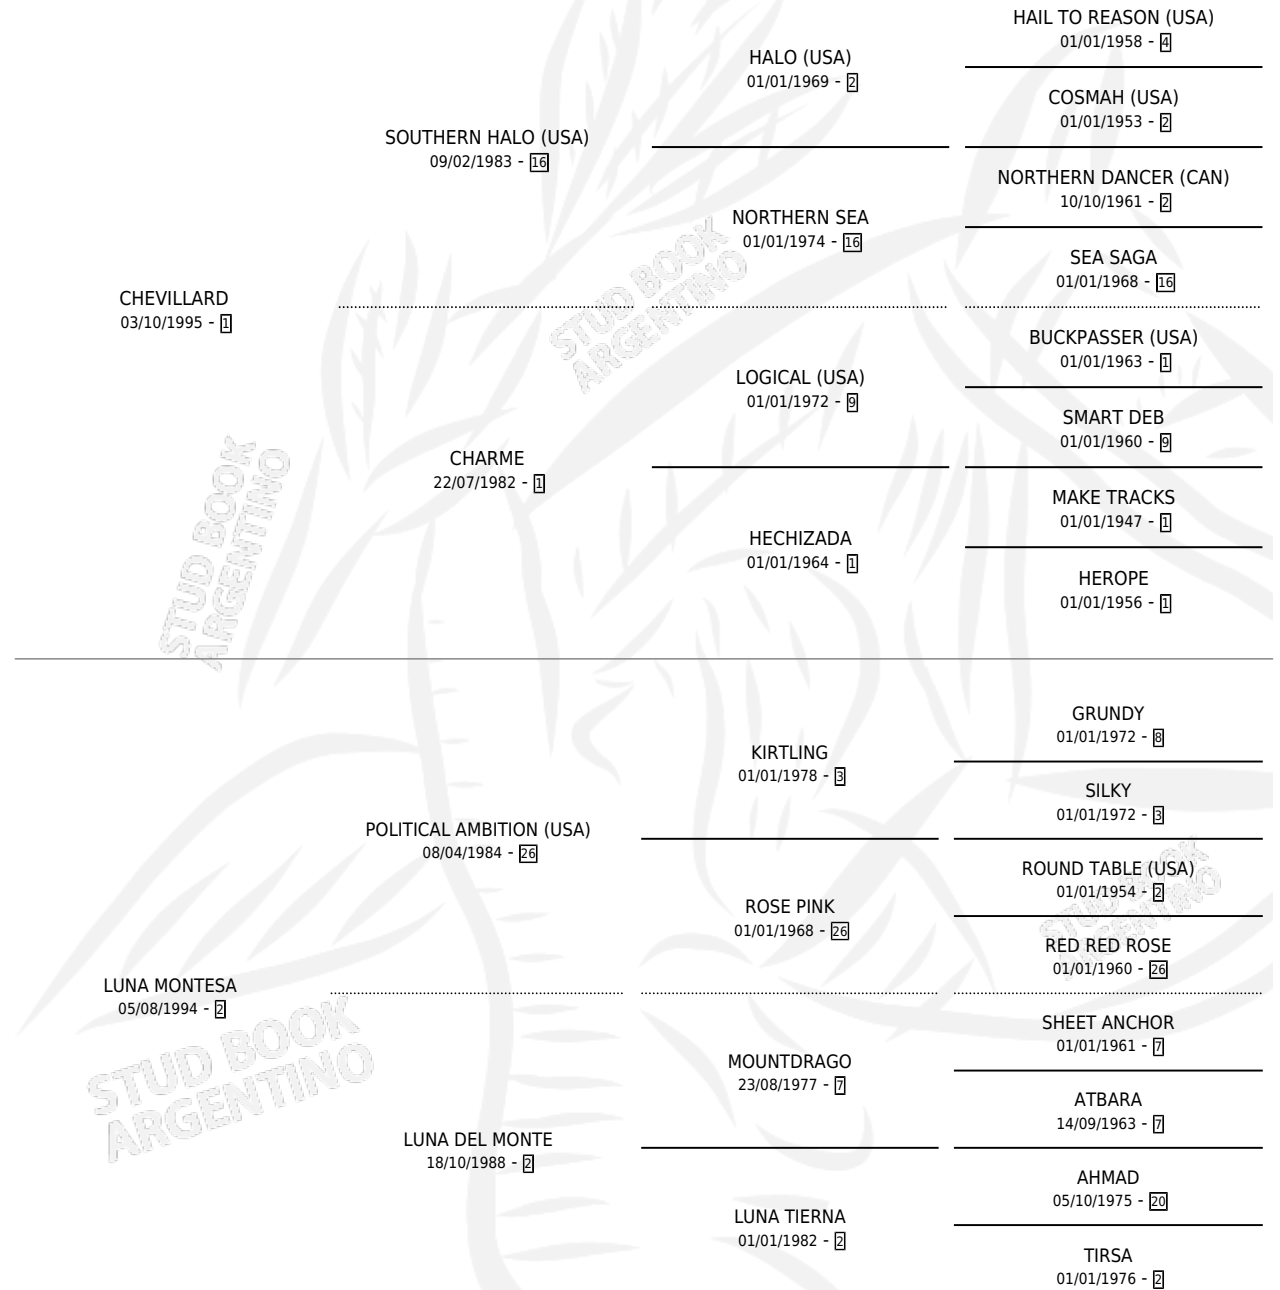

AMBICIOSO LAN

por CHEVILLARD y LUNA MONTESA por POLITICAL
AMBITION (USA)

Argentina · Macho · Alazan · SP · 01/11/2009
Familia 2-u · Volumen 40

ESTADO

TIPIFICACIÓN SANGUÍNEA	X
TIPIFICACIÓN POR ADN	✓
PASAPORTE	X
IDENTIFICACIÓN POR MICROCHIP	✓
REPRODUCTOR	X

Lugar de nacimiento: Ombu Viejo
Criador: Ombu Viejo

PEDIGREE

AMBICIOSO LAN

Datos oficiales del Stud Book Argentino

Documento generado el 09/05/2026

studbook.org.ar