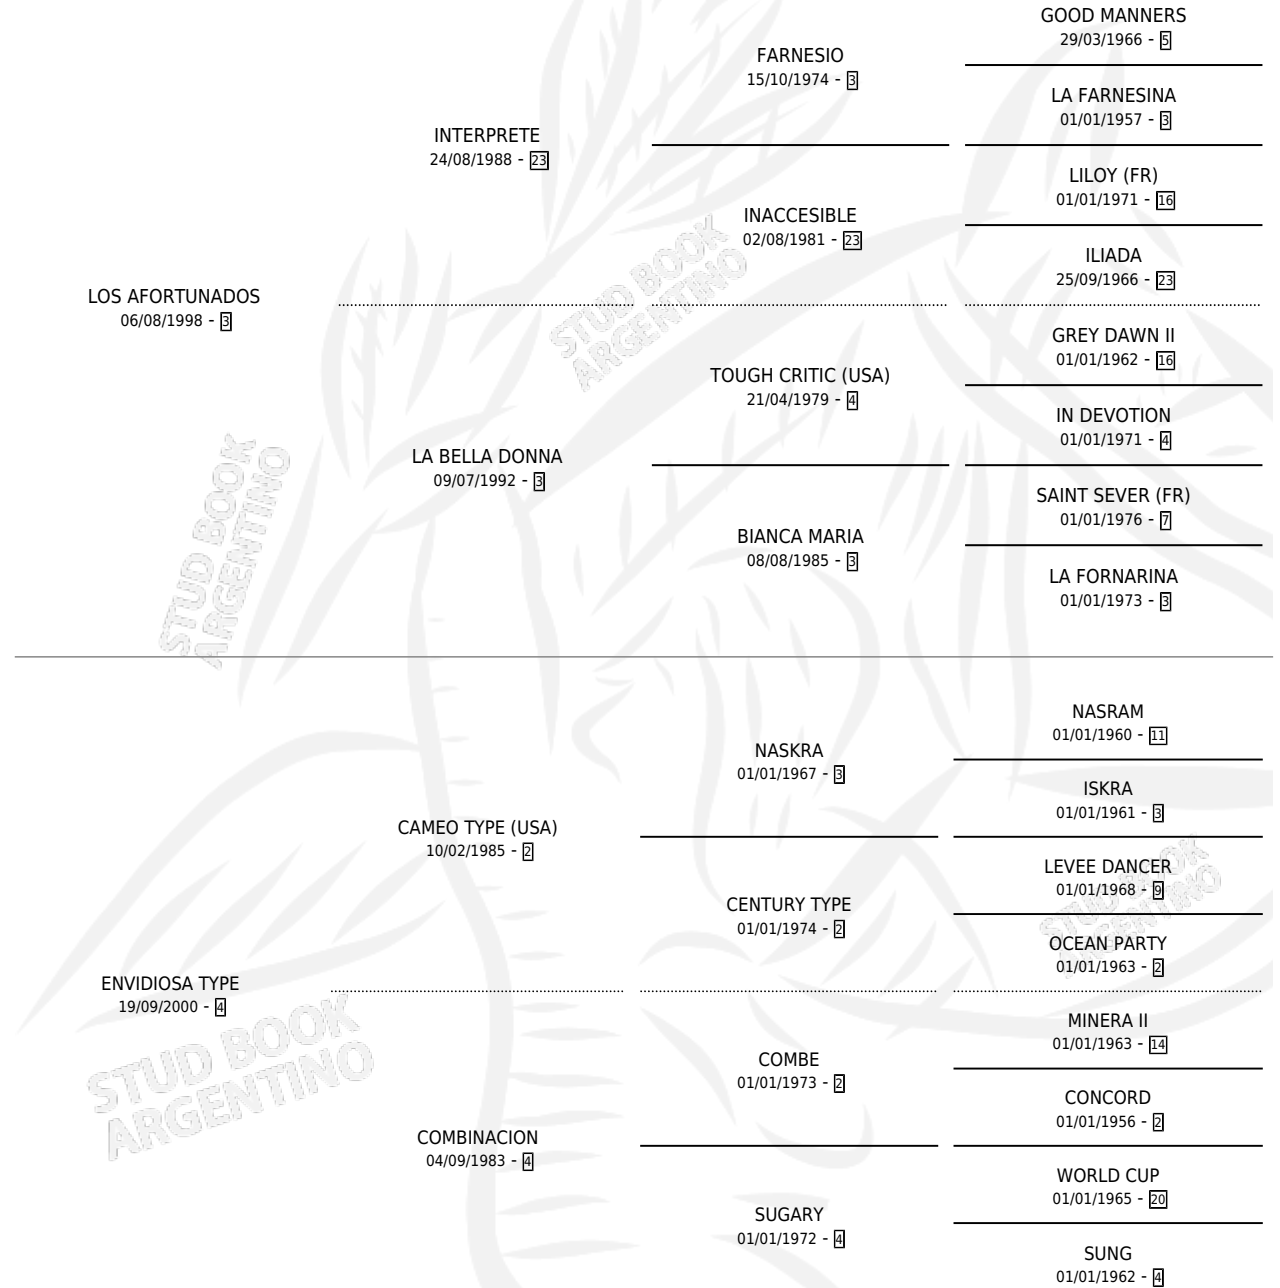

POTRA AFORTUNADA

por **LOS AFORTUNADOS** y **ENVIDIOSA TYPE** por **CAMEO TYPE (USA)**

Argentina · Hembra · Zaino · SP · 19/10/2009
Familia 4-p · Volumen 40

ESTADO

TIPIFICACIÓN SANGUÍNEA	X
TIPIFICACIÓN POR ADN	X
PASAPORTE	X
IDENTIFICACIÓN POR MICROCHIP	X
REPRODUCTOR	X

Lugar de nacimiento: Mabel Leonor

Criador: Mabel Leonor

PEDIGREE

POTRA AFORTUNADA

Datos oficiales del Stud Book Argentino

Documento generado el 08/05/2026

studbook.org.ar