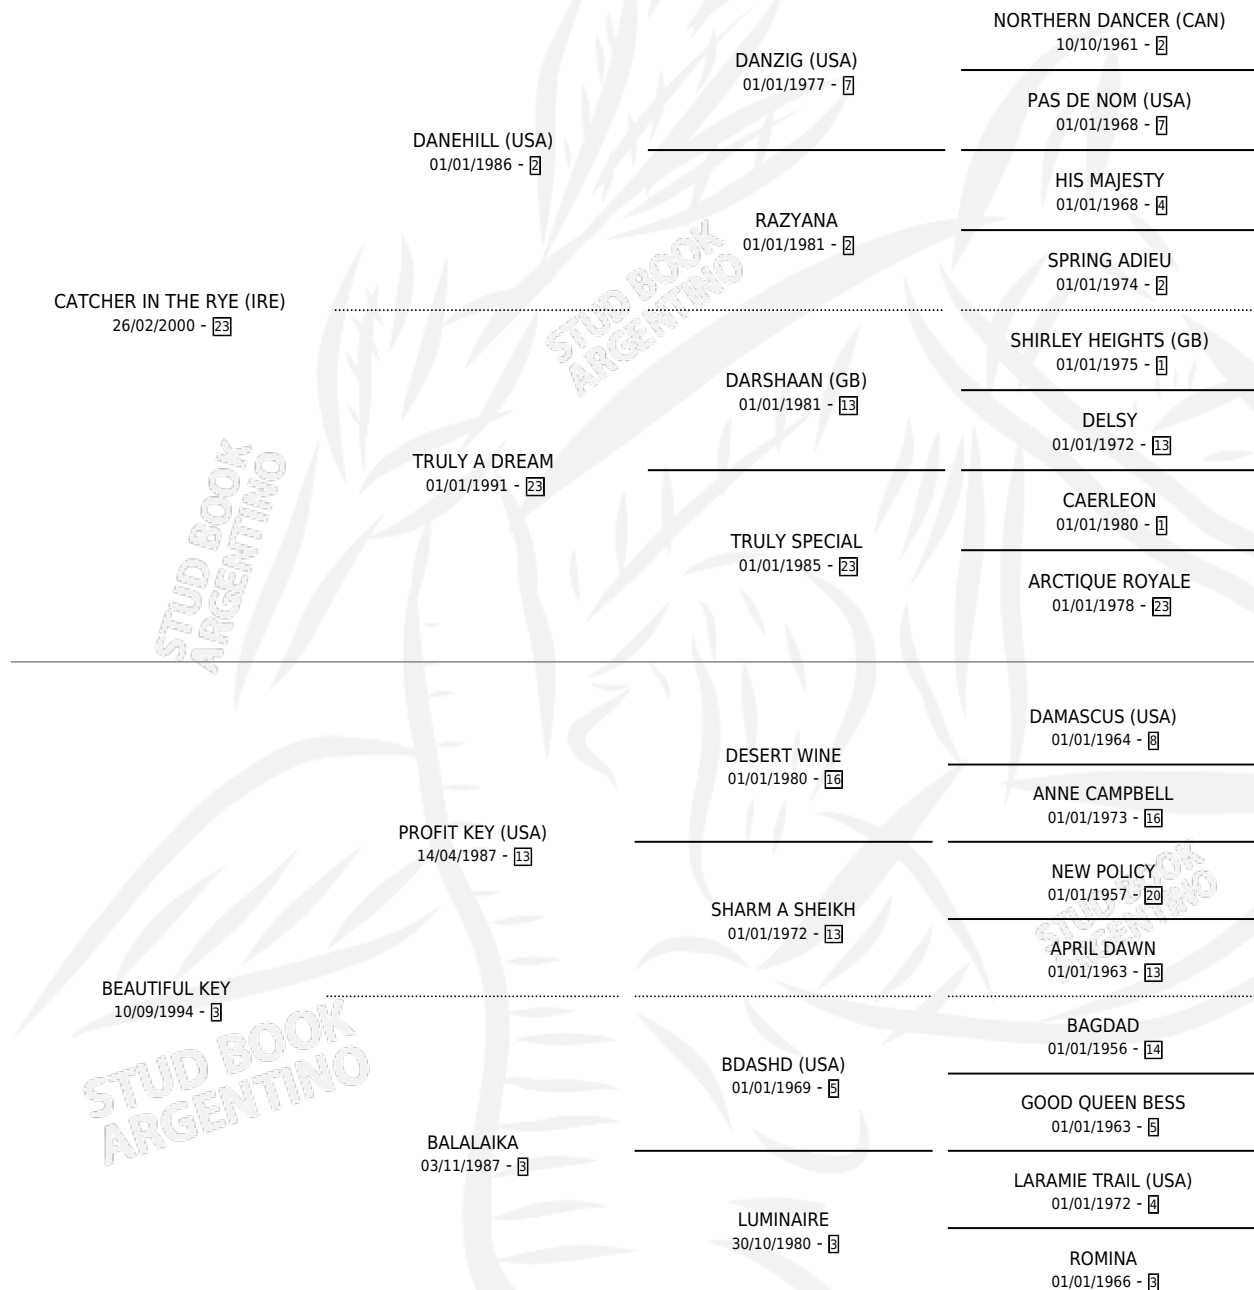

BEAUTY RYE

por **CATCHER IN THE RYE (IRE)** y **BEAUTIFUL KEY** por **PROFIT KEY (USA)**

Argentina · Macho · Zaino · SP · 26/10/2009
Familia 3-n · Volumen 40

ESTADO

TIPIFICACIÓN SANGUÍNEA	X
TIPIFICACIÓN POR ADN	✓
PASAPORTE	✓
IDENTIFICACIÓN POR MICROCHIP	✓
REPRODUCTOR	X

Lugar de nacimiento: Cumeneyen
Criador: Cumeneyen

PEDIGREE

CAMPAÑA

Solo carreras oficiales de Argentina

POR EDAD

EDAD	CC	1°	2°	3°	4°	5°	NP	CLC	CLG	CLCG1	CLGG1	IMPORTE	GANANCIA / CC
3 AÑOS	4	1	1	0	0	1	1	0	0	0	0	\$61,930	\$15,483
4 AÑOS	9	1	2	2	3	0	1	0	0	0	0	\$104,060	\$11,562
5 AÑOS	9	2	1	2	3	0	1	1	0	0	0	\$149,380	\$16,598
TOTALES	22	4	4	4	6	1	3	1	0	0	0	\$315,370	\$14,335
%		18.2%	18.2%	18.2%	27.3%	4.5%	13.6%	4.5%	0.0%	0.0%	0.0%		

Ganador de 4 carreras en La Plata - \$315,370, a los 3,4 y 5 años, incluso 3ro Craganour Handicap, 4to Palo Santo (H) y Malakoff (H).

POR DISTANCIA

HIPODROMO	CC	1°	2°	3°	4°	5°	NP	CLC	CLG	CLCG1	CLGG1	IMPORTE
PALERMO	3	0	1	0	2	0	0	0	0	0	0	\$20,500
1400 MTS	3	0	1	0	2	0	0	0	0	0	0	\$20,500
SAN ISIDRO	1	0	0	1	0	0	0	0	0	0	0	\$15,000
1600 MTS	1	0	0	1	0	0	0	0	0	0	0	\$15,000
LA PUNTA	1	0	0	0	0	0	1	1	0	0	0	\$0
1800 MTS	1	0	0	0	0	0	1	1	0	0	0	\$0
LA PLATA	17	4	3	3	4	1	1	0	0	0	0	\$279,870
1500 MTS	2	0	0	0	2	0	0	0	0	0	0	\$9,800
1600 MTS	1	0	0	1	0	0	0	0	0	0	0	\$12,780
1400 MTS	7	3	1	1	1	0	1	0	0	0	0	\$168,680
1300 MTS	1	0	1	0	0	0	0	0	0	0	0	\$13,800
1200 MTS	3	0	1	1	0	1	0	0	0	0	0	\$26,710
1100 MTS	2	1	0	0	1	0	0	0	0	0	0	\$48,100
1000 MTS	1	0	0	0	0	0	0	0	0	0	0	\$0