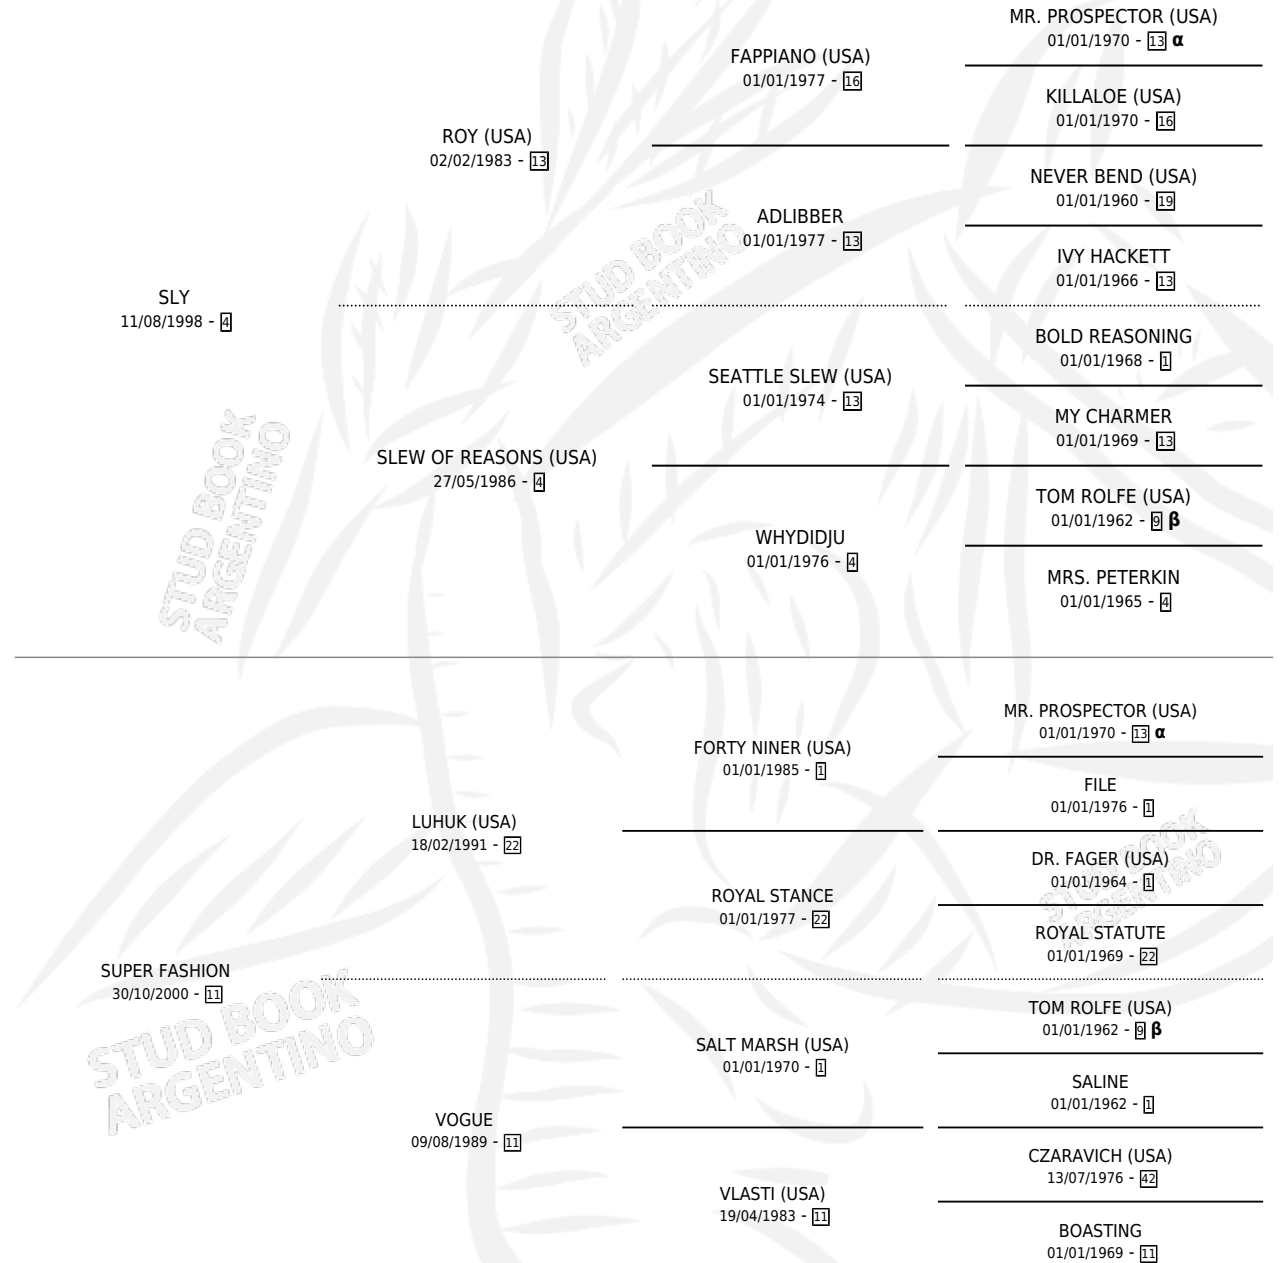

FALUCHO SLEW

por SLY y SUPER FASHION por LUHUK (USA)

Argentina · Macho · Zaino · SP · 30/10/2009
Familia 11-g · Volumen 40

ESTADO

TIPIFICACIÓN SANGUÍNEA	X
TIPIFICACIÓN POR ADN	✓
PASAPORTE	✓
IDENTIFICACIÓN POR MICROCHIP	✓
REPRODUCTOR	X

Lugar de nacimiento: Capricornio

Criador: Capricornio

PEDIGREE

INBREEDING : α, β

FALUCHO SLEW

Datos oficiales del Stud Book Argentino

Documento generado el 11/05/2026

studbook.org.ar