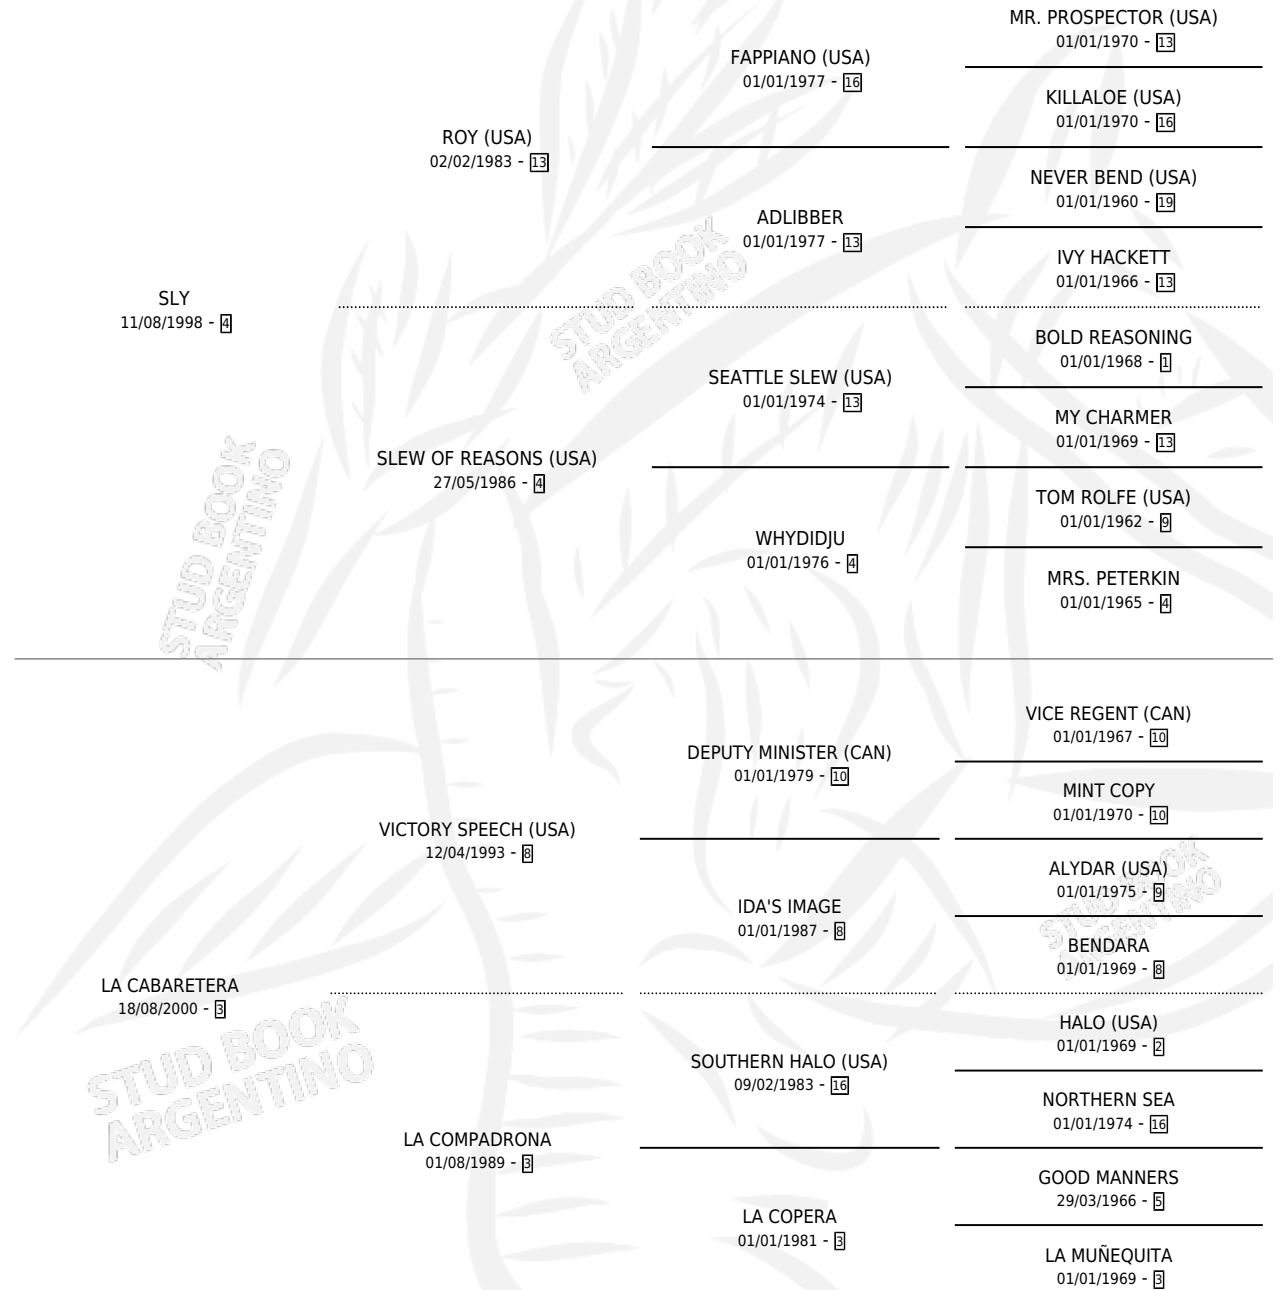

CABARETERO SLEW

por SLY y LA CABARETERA por VICTORY SPEECH (USA)

Argentina · Macho · Zaino · SP · 29/10/2009
Familia 3-h · Volumen 40

ESTADO

TIPIFICACIÓN SANGUÍNEA	X
TIPIFICACIÓN POR ADN	✓
PASAPORTE	✓
IDENTIFICACIÓN POR MICROCHIP	✓
REPRODUCTOR	X

Lugar de nacimiento: Capricornio

Criador: Capricornio

PEDIGREE