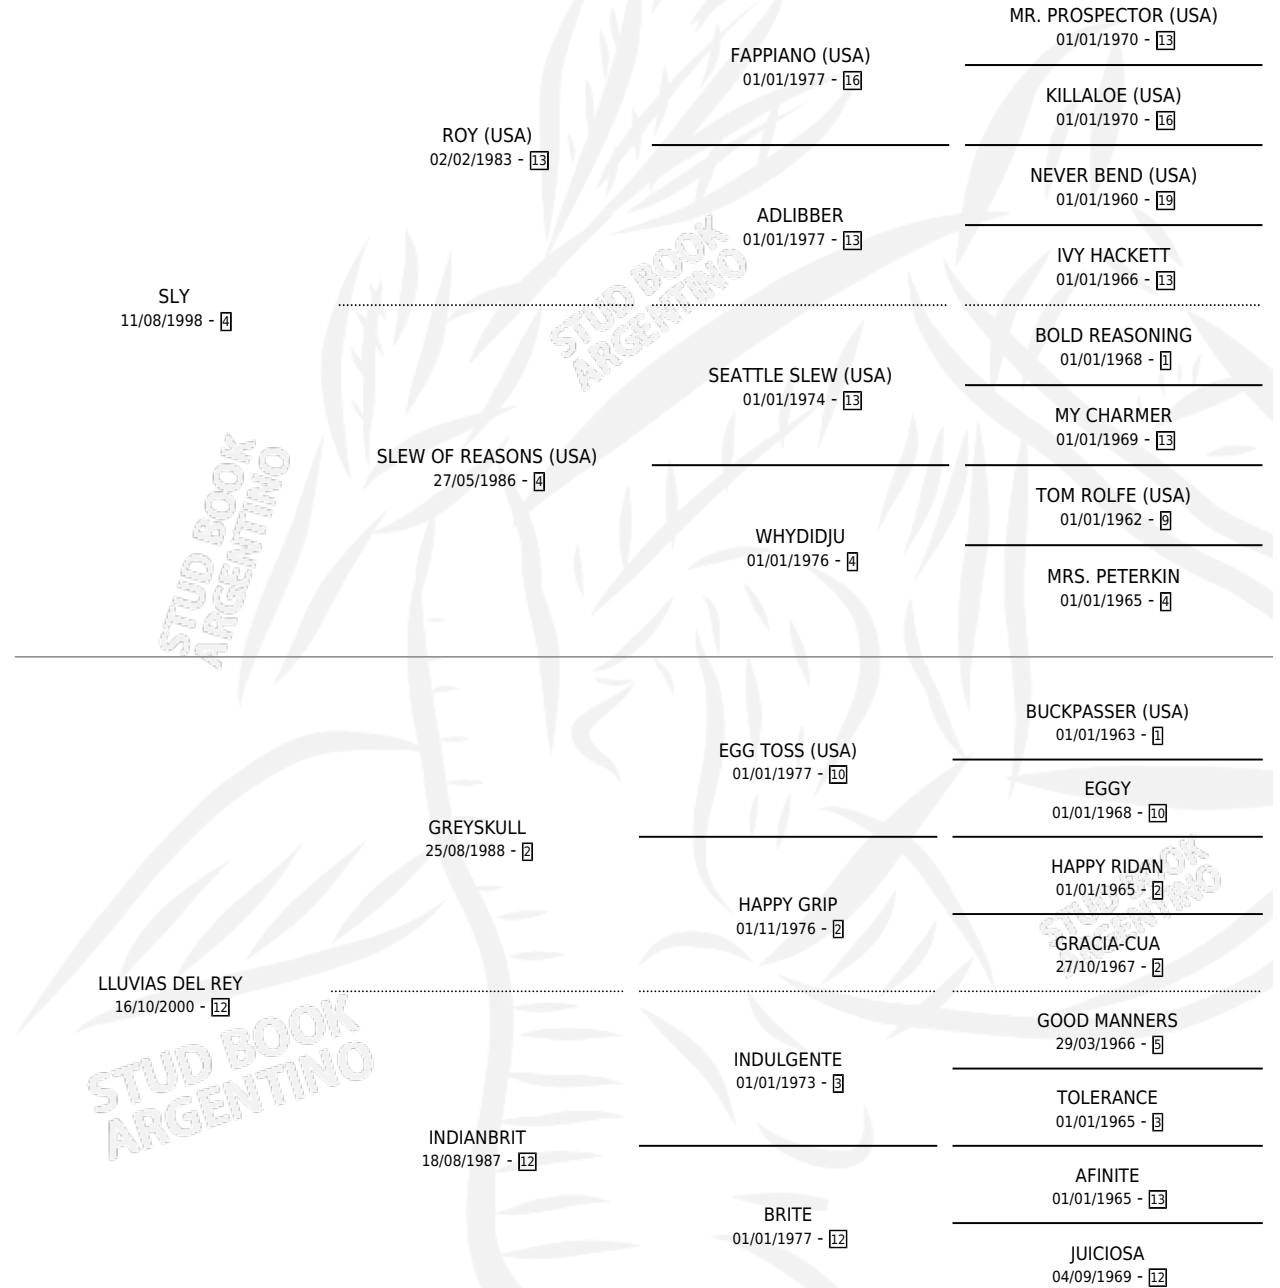

CHAPARRON SLEW

por SLY y LLUVIAS DEL REY por GREYSKULL

Argentina · Macho · Zaino · SP · 26/10/2009
Familia 12-d · Volumen 40

ESTADO

TIPIFICACIÓN SANGUÍNEA	X
TIPIFICACIÓN POR ADN	✓
PASAPORTE	✓
IDENTIFICACIÓN POR MICROCHIP	✓
REPRODUCTOR	X

Lugar de nacimiento: Capricornio

Criador: Capricornio

PEDIGREE

CAMPAÑA

Solo carreras oficiales de Argentina

POR EDAD

EDAD	CC	1°	2°	3°	4°	5°	NP	CLC	CLG	CLCG1	CLGG1	IMPORTE	GANANCIA / CC
3 AÑOS	1	0	0	0	0	0	1	0	0	0	0	\$0	\$0
TOTALES	1	0	0	0	0	0	1	0	0	0	0	\$0	\$0
%		0.0%	0.0%	0.0%	0.0%	0.0%	100%	0.0%	0.0%	0.0%	0.0%		