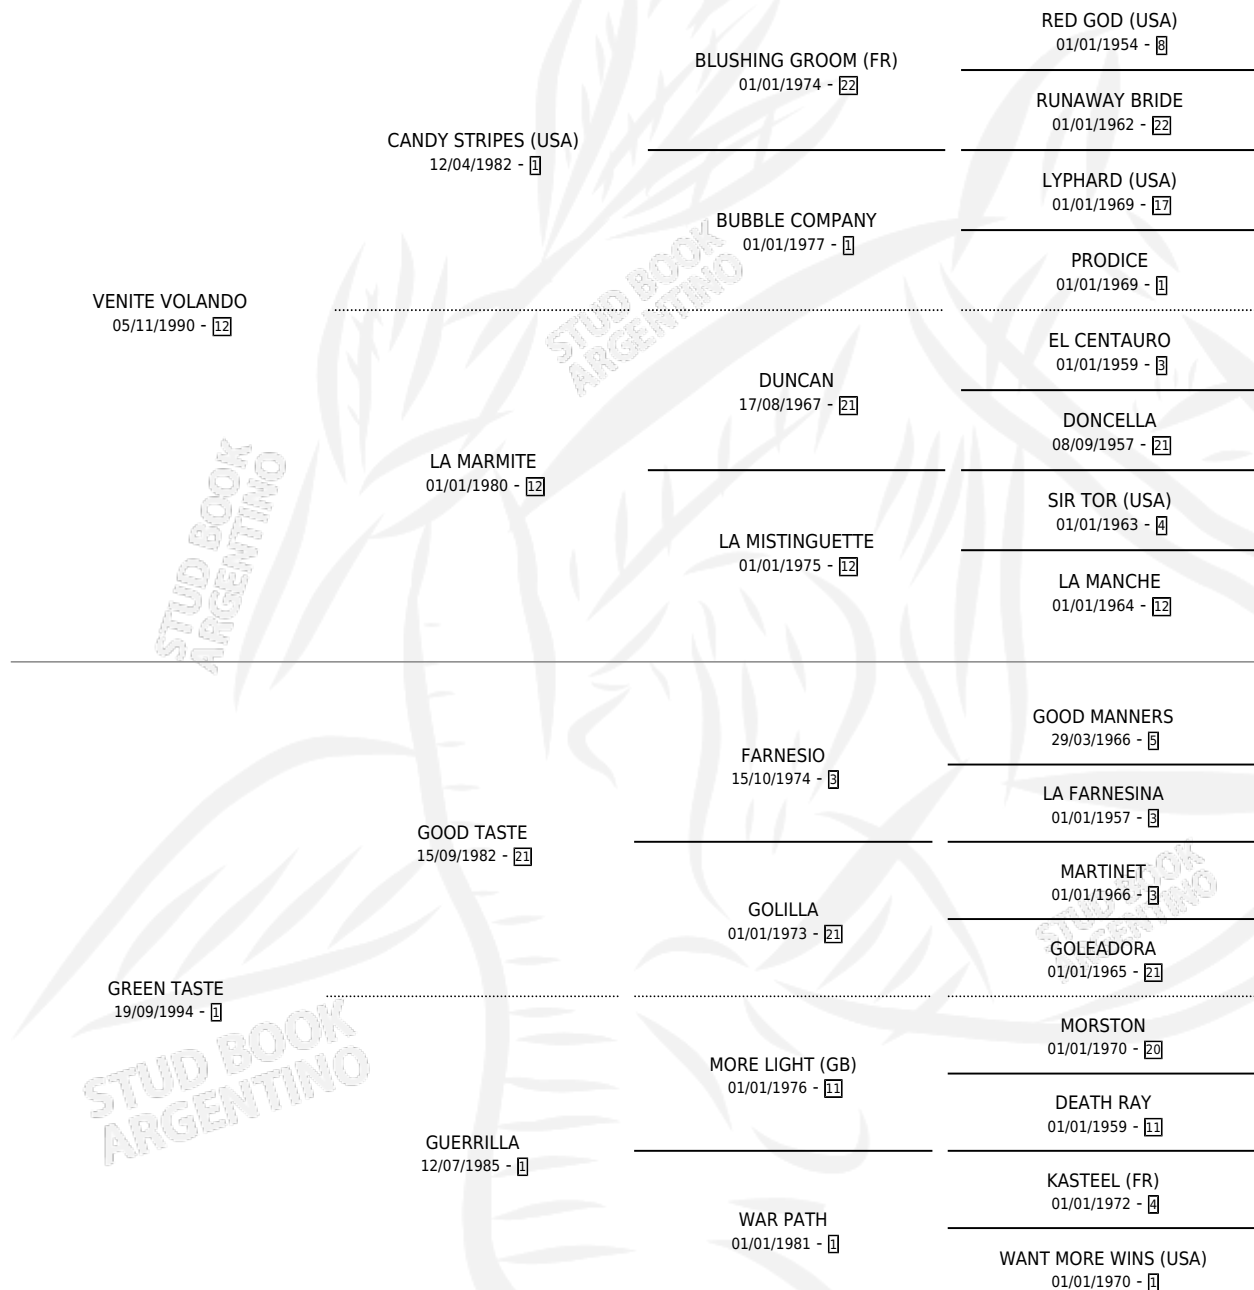

YELLOW CREEK

por VENITE VOLANDO y GREEN TASTE por GOOD TASTE

Argentina · Macho · Alazan · SP · 21/10/2009
Familia 1-x · Volumen 40

ESTADO

TIIFICACIÓN SANGUÍNEA	X
TIIFICACIÓN POR ADN	X
PASAPORTE	X
IDENTIFICACIÓN POR MICROCHIP	X
REPRODUCTOR	X

Lugar de nacimiento: Arroyo del Sauce

Criador: Arroyo del Sauce

PEDIGREE

YELLOW CREEK

Datos oficiales del Stud Book Argentino

Documento generado el 15/05/2026

studbook.org.ar