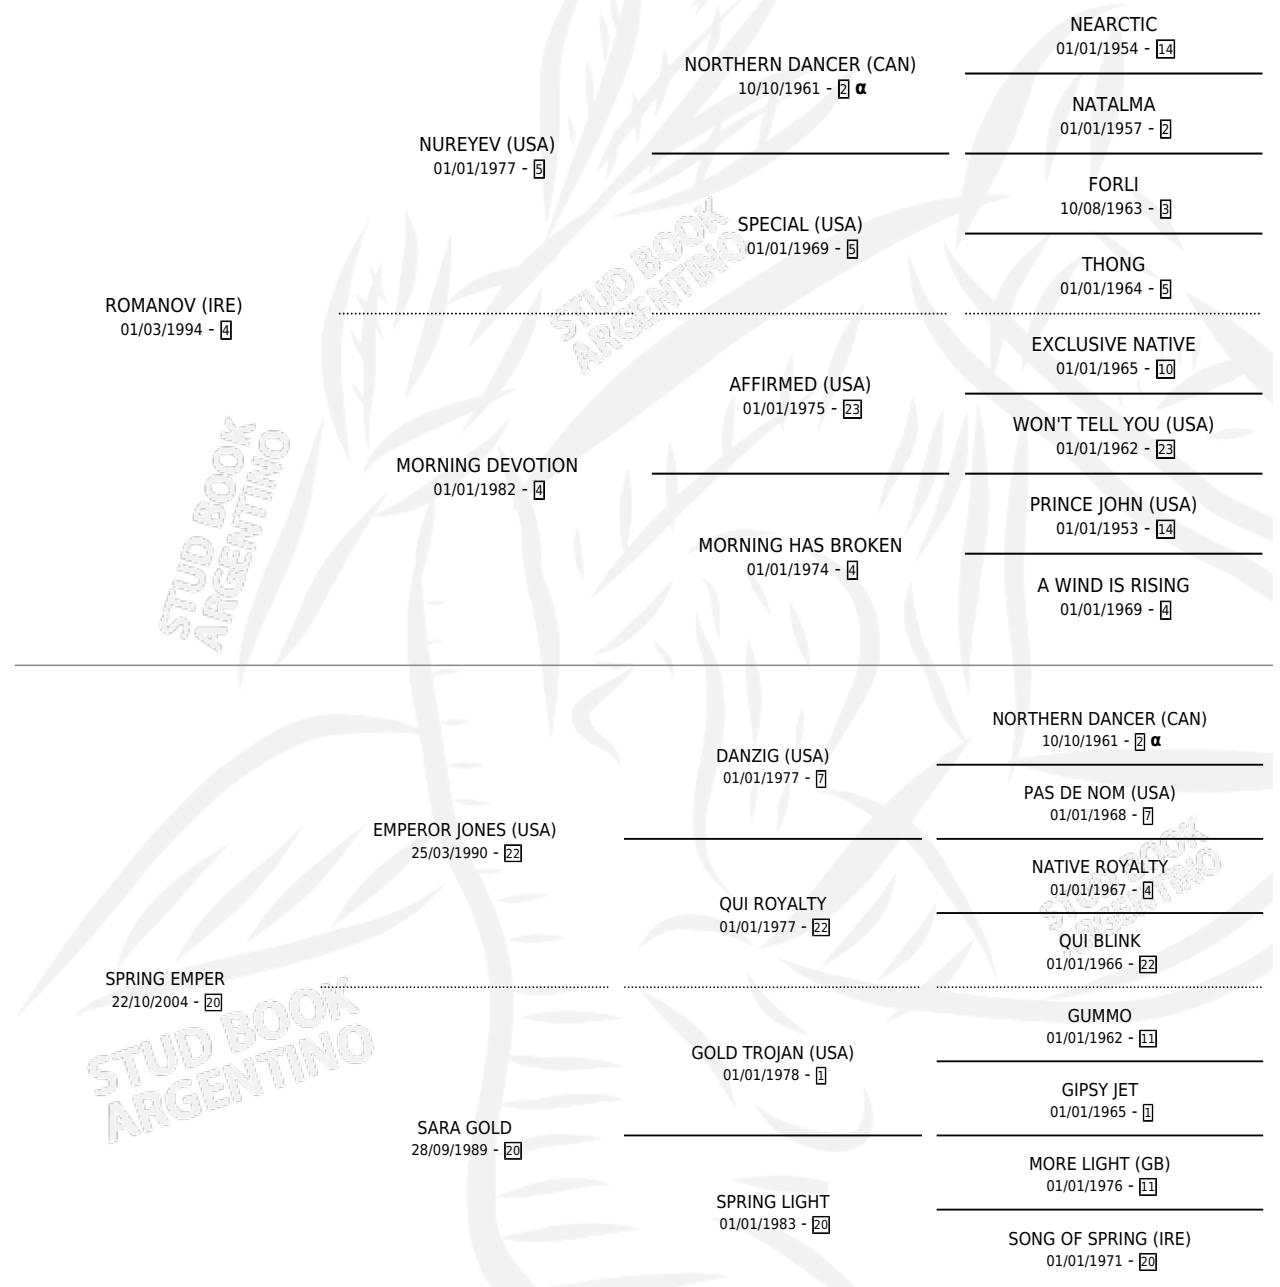

SPRING NOV

por ROMANOV (IRE) y SPRING EMPER por EMPEROR JONES (USA)

Argentina · Macho · Zaino · SP · 23/09/2009
Familia 20-c · Volumen 40

ESTADO

TIPIFICACIÓN SANGUÍNEA	X
TIPIFICACIÓN POR ADN	✓
PASAPORTE	✓
IDENTIFICACIÓN POR MICROCHIP	✓
REPRODUCTOR	X

Lugar de nacimiento: El Tala
Criador: Firmamento

PEDIGREE

INBREEDING : α

CAMPAÑA

Solo carreras oficiales de Argentina

POR EDAD

EDAD	CC	1°	2°	3°	4°	5°	NP	CLC	CLG	CLCG1	CLGG1	IMPORTE	GANANCIA / CC
5 AÑOS	3	1	0	1	0	0	1	0	0	0	0	\$37,200	\$12,400
TOTALES	3	1	0	1	0	0	1	0	0	0	0	\$37,200	\$12,400
%		33.3%	0.0%	33.3%	0.0%	0.0%	33.3%	0.0%	0.0%	0.0%	0.0%		