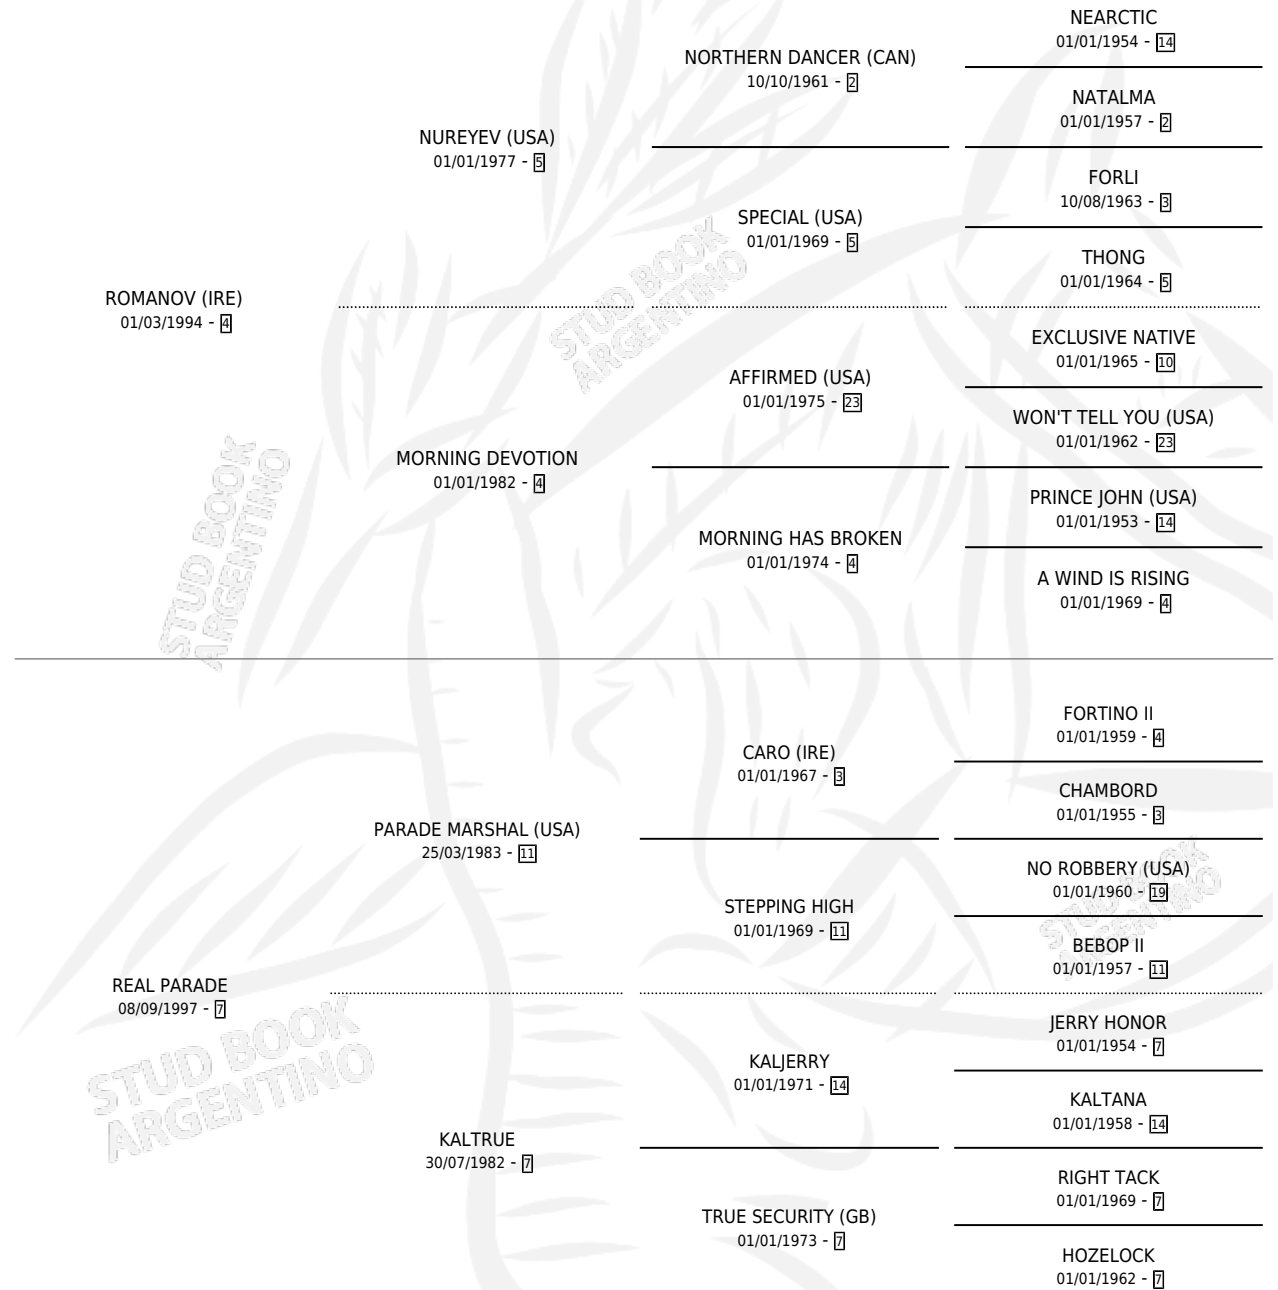

REALISIMO NOV

por ROMANOV (IRE) y REAL PARADE por PARADE
MARSHAL (USA)

Argentina · Macho · Zaino Colorado · SP · 06/10/2009
Familia 7 · Volumen 40

ESTADO

TIPIFICACIÓN SANGUÍNEA	X
TIPIFICACIÓN POR ADN	✓
PASAPORTE	✓
IDENTIFICACIÓN POR MICROCHIP	✓
REPRODUCTOR	X

Lugar de nacimiento: El Tala
Criador: Firmamento

PEDIGREE

CAMPAÑA

Solo carreras oficiales de Argentina

POR EDAD

EDAD	CC	1°	2°	3°	4°	5°	NP	CLC	CLG	CLCG1	CLGG1	IMPORTE	GANANCIA / CC
3 AÑOS	1	0	0	0	0	0	1	0	0	0	0	\$0	\$0
4 AÑOS	4	1	1	0	1	0	1	0	0	0	0	\$55,750	\$13,938
5 AÑOS	8	0	1	2	2	0	3	0	0	0	0	\$33,965	\$4,246
TOTALES	13	1	2	2	3	0	5	0	0	0	0	\$89,715	\$6,901
%		7.7%	15.4%	15.4%	23.1%	0.0%	38.5%	0.0%	0.0%	0.0%	0.0%		