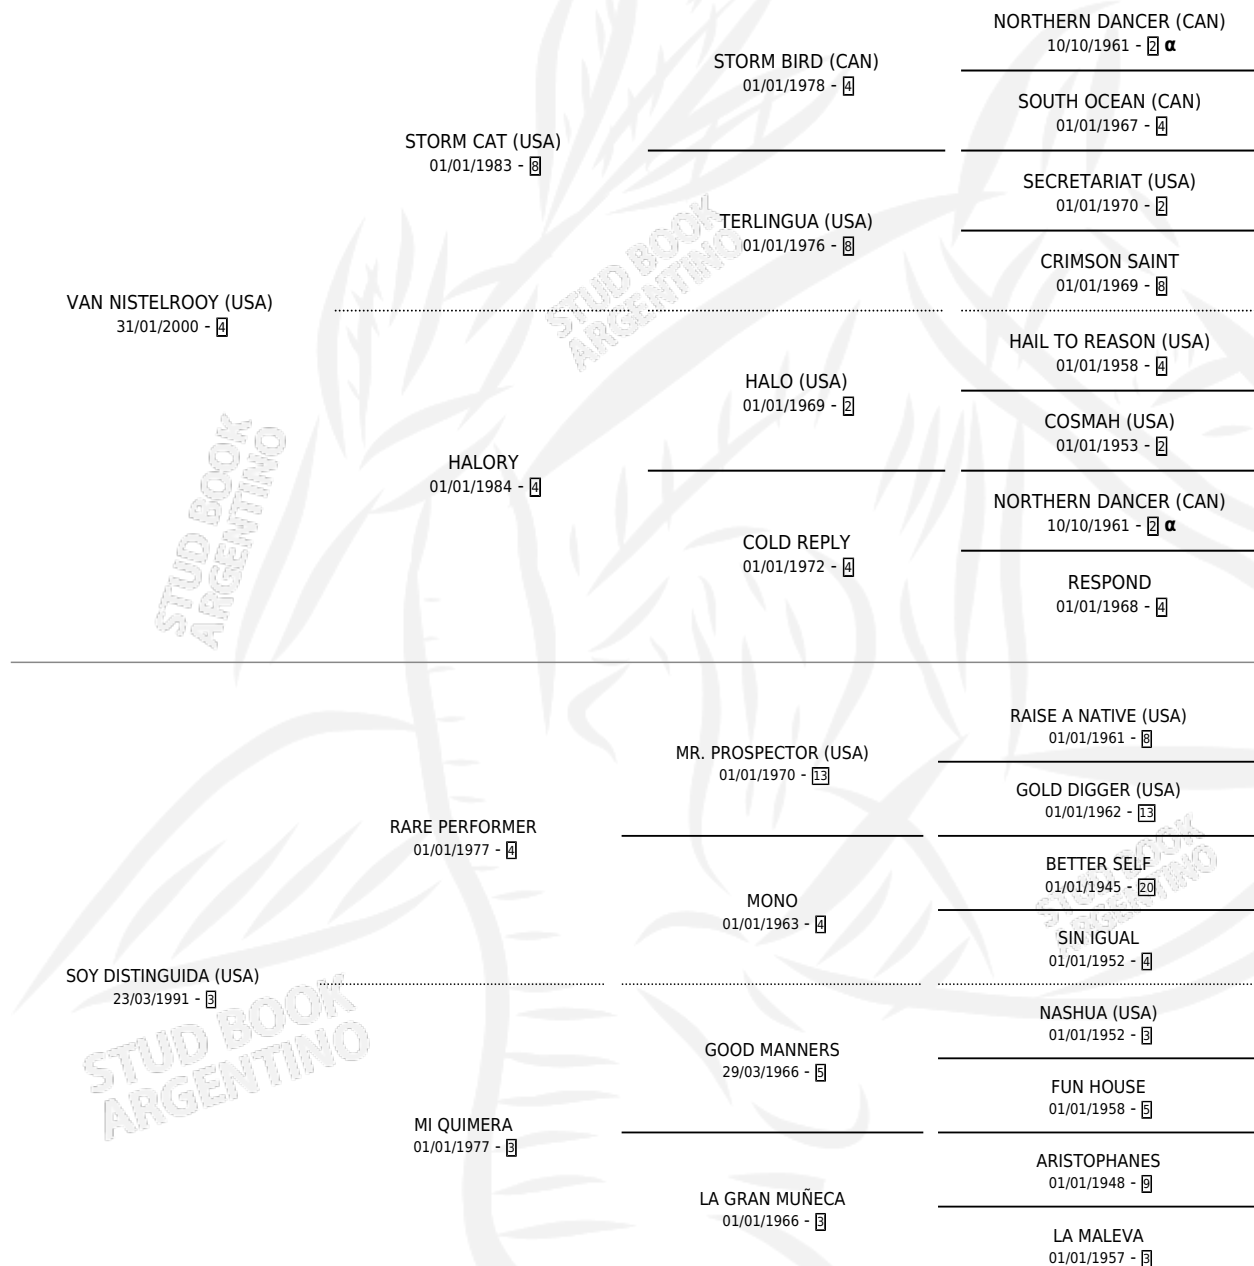

SMART NISTEL

por **VAN NISTELROOY (USA)** y **SOY DISTINGUIDA (USA)**
por **RARE PERFORMER**

Argentina · Hembra · Alazan · SP · 10/11/2009
Familia 3-h · Volumen 40

ESTADO

TIPIFICACIÓN SANGUÍNEA	X
TIPIFICACIÓN POR ADN	✓
PASAPORTE	✓
IDENTIFICACIÓN POR MICROCHIP	✓
REPRODUCTOR	✓

Lugar de nacimiento: Firmamento
Criador: Firmamento

PEDIGREE

INBREEDING : α

CAMPAÑA

Solo carreras oficiales de Argentina

POR EDAD

EDAD	CC	1°	2°	3°	4°	5°	NP	CLC	CLG	CLCG1	CLGG1	IMPORTE	GANANCIA / CC
3 AÑOS	1	0	0	0	0	0	1	0	0	0	0	\$0	\$0
4 AÑOS	1	0	0	0	0	0	1	0	0	0	0	\$0	\$0
TOTALES	2	0	0	0	0	0	2	0	0	0	0	\$0	\$0
%		0.0%	0.0%	0.0%	0.0%	0.0%	100%	0.0%	0.0%	0.0%	0.0%		

No placés en La Plata y San Isidro en 2 carreras disputadas.

POR DISTANCIA

HIPODROMO	CC	1°	2°	3°	4°	5°	NP	CLC	CLG	CLCG1	CLGG1	IMPORTE
SAN ISIDRO	1	0	0	0	0	0	1	0	0	0	0	\$0
1200 MTS	1	0	0	0	0	0	1	0	0	0	0	\$0
LA PLATA	1	0	0	0	0	0	1	0	0	0	0	\$0
1200 MTS	1	0	0	0	0	0	1	0	0	0	0	\$0