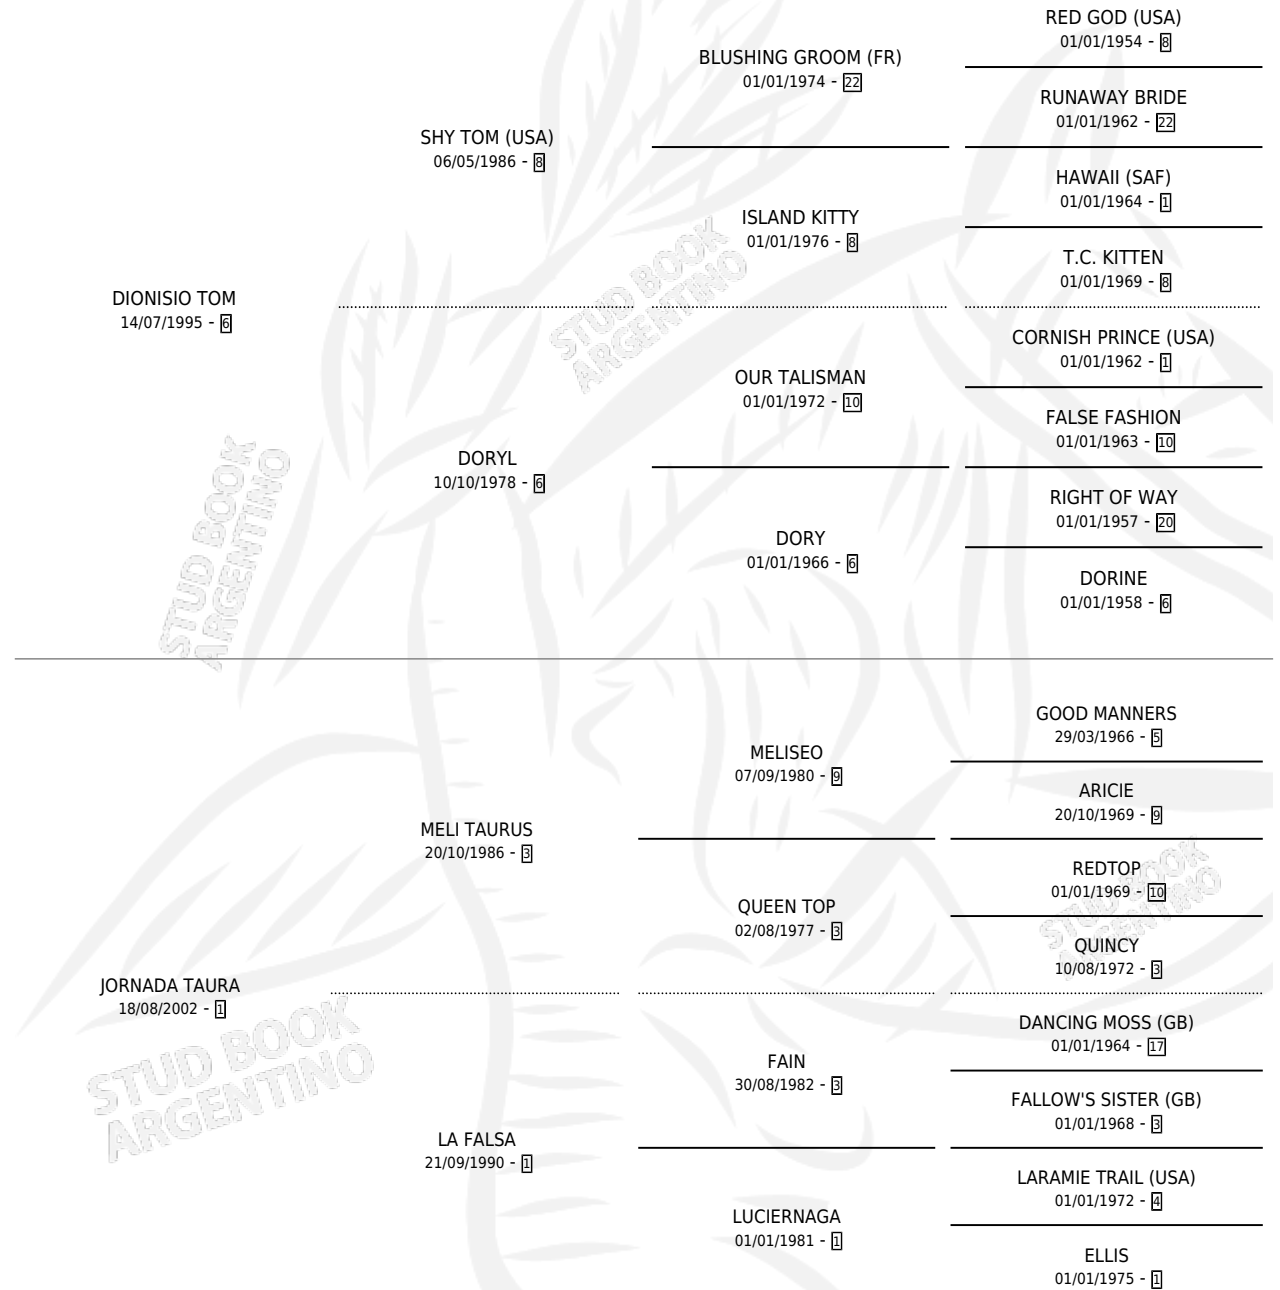

EMILIA TAURA

por **DIONISIO TOM** y **JORNADA TAURA** por **MELI TAURUS**

Argentina · Hembra · Zaino · SP · 22/10/2009
Familia 1-j · Volumen 40

ESTADO

TIPIFICACIÓN SANGUÍNEA	X
TIPIFICACIÓN POR ADN	X
PASAPORTE	X
IDENTIFICACIÓN POR MICROCHIP	X
REPRODUCTOR	X

Lugar de nacimiento: La Blanca
Criador: Stieben Hector Edgardo

PEDIGREE

EMILIA TAURA

Datos oficiales del Stud Book Argentino

Documento generado el 14/05/2026

studbook.org.ar