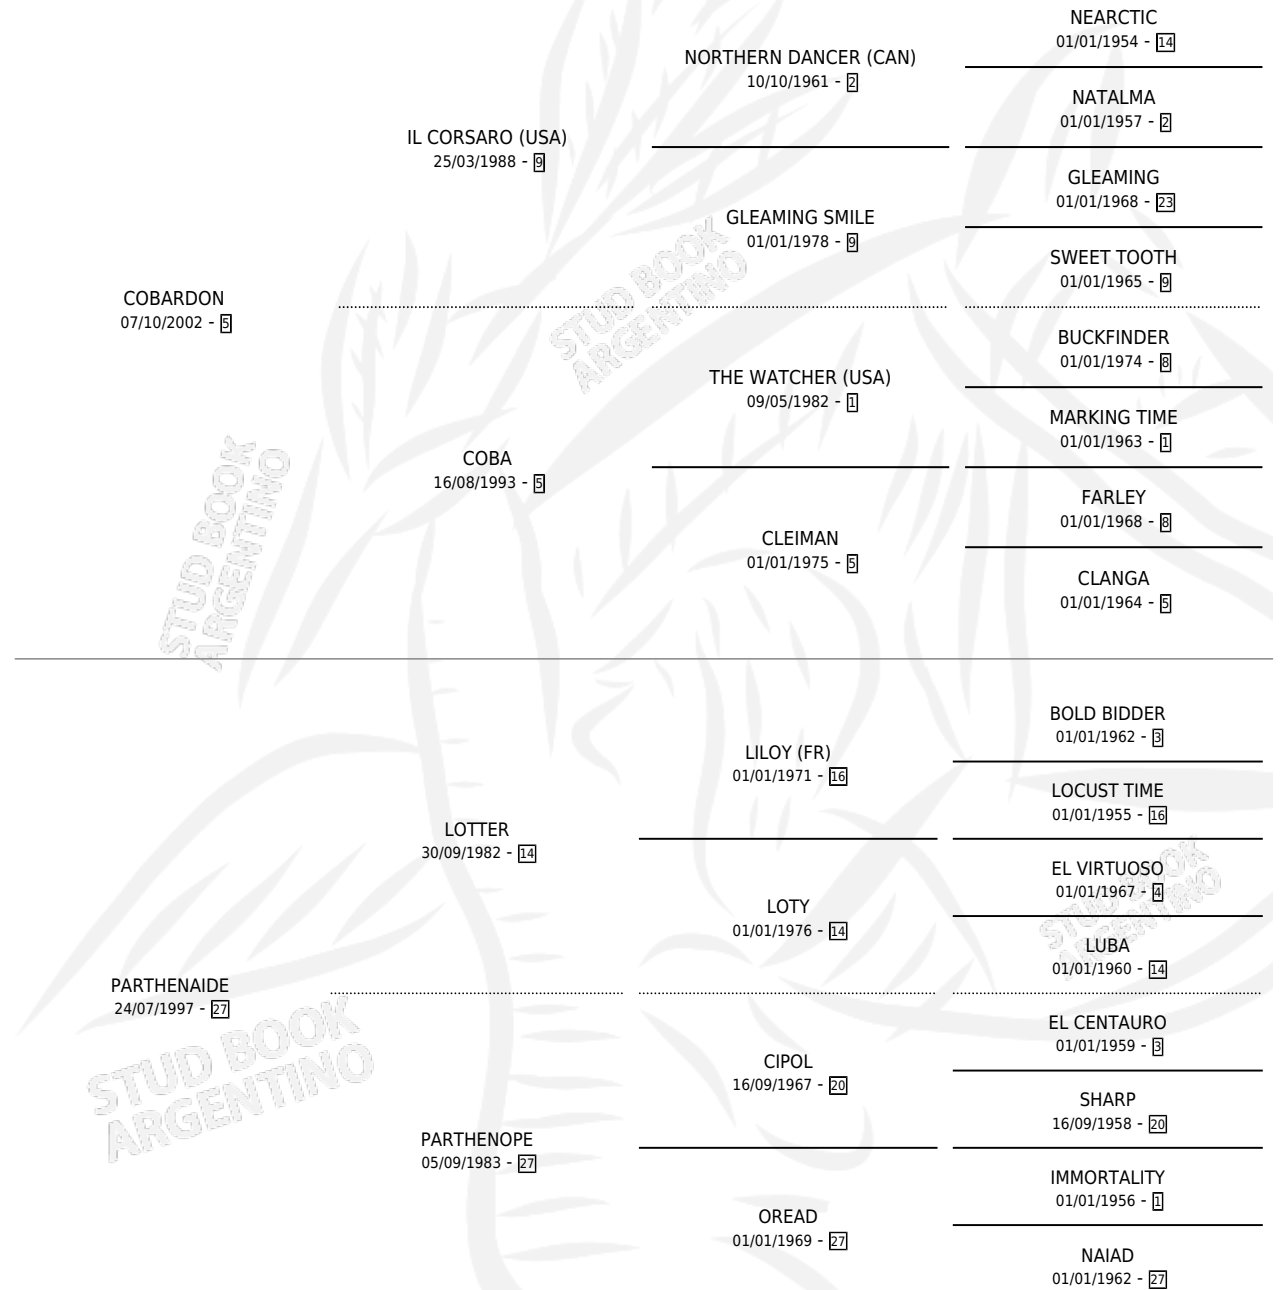

LOTERA

por COBARDON y PARTHENAIDE por LOTTER

Argentina · Hembra · Zaino · SP · 11/11/2009
Familia 27-a · Volumen 40

ESTADO

TIPIFICACIÓN SANGUÍNEA	X
TIPIFICACIÓN POR ADN	✓
PASAPORTE	✓
IDENTIFICACIÓN POR MICROCHIP	✓
REPRODUCTOR	✓

Lugar de nacimiento: Mojon del Pago

Criador: Mojon del Pago

~

HIJOS

	MACHOS	HEMBRAS
3 NACIERON	2	1
SIN ACTUACIONES		

PEDIGREE

CAMPAÑA

Solo carreras oficiales de Argentina