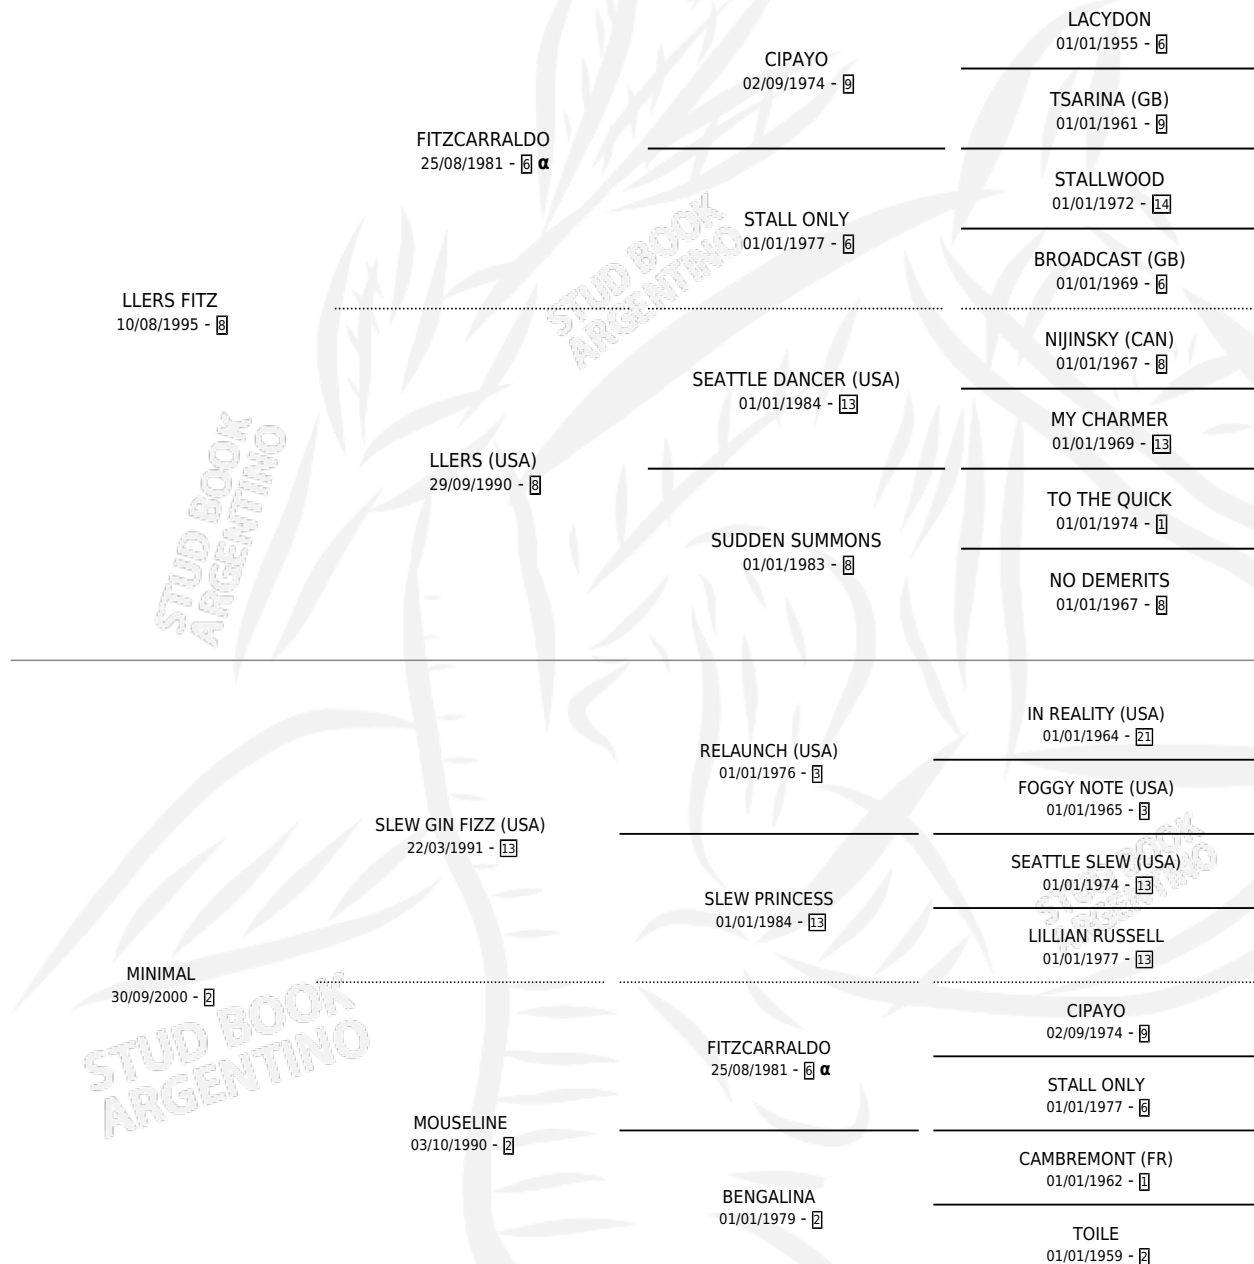

MIENTRASTANTO

por **LLERS FITZ** y **MINIMAL** por **SLEW GIN FIZZ (USA)**

Argentina · Macho · Alazan · SP · 07/11/2009
Familia 2-h · Volumen 40

ESTADO

TIPIFICACIÓN SANGUÍNEA	X
TIPIFICACIÓN POR ADN	✓
PASAPORTE	✓
IDENTIFICACIÓN POR MICROCHIP	✓
REPRODUCTOR	X

Lugar de nacimiento: El Paraiso
Criador: Kronfle Abbud Roberto Jose

PEDIGREE

INBREEDING : α

MIENTRASTANTO

Datos oficiales del Stud Book Argentino

Documento generado el 27/04/2026

studbook.org.ar