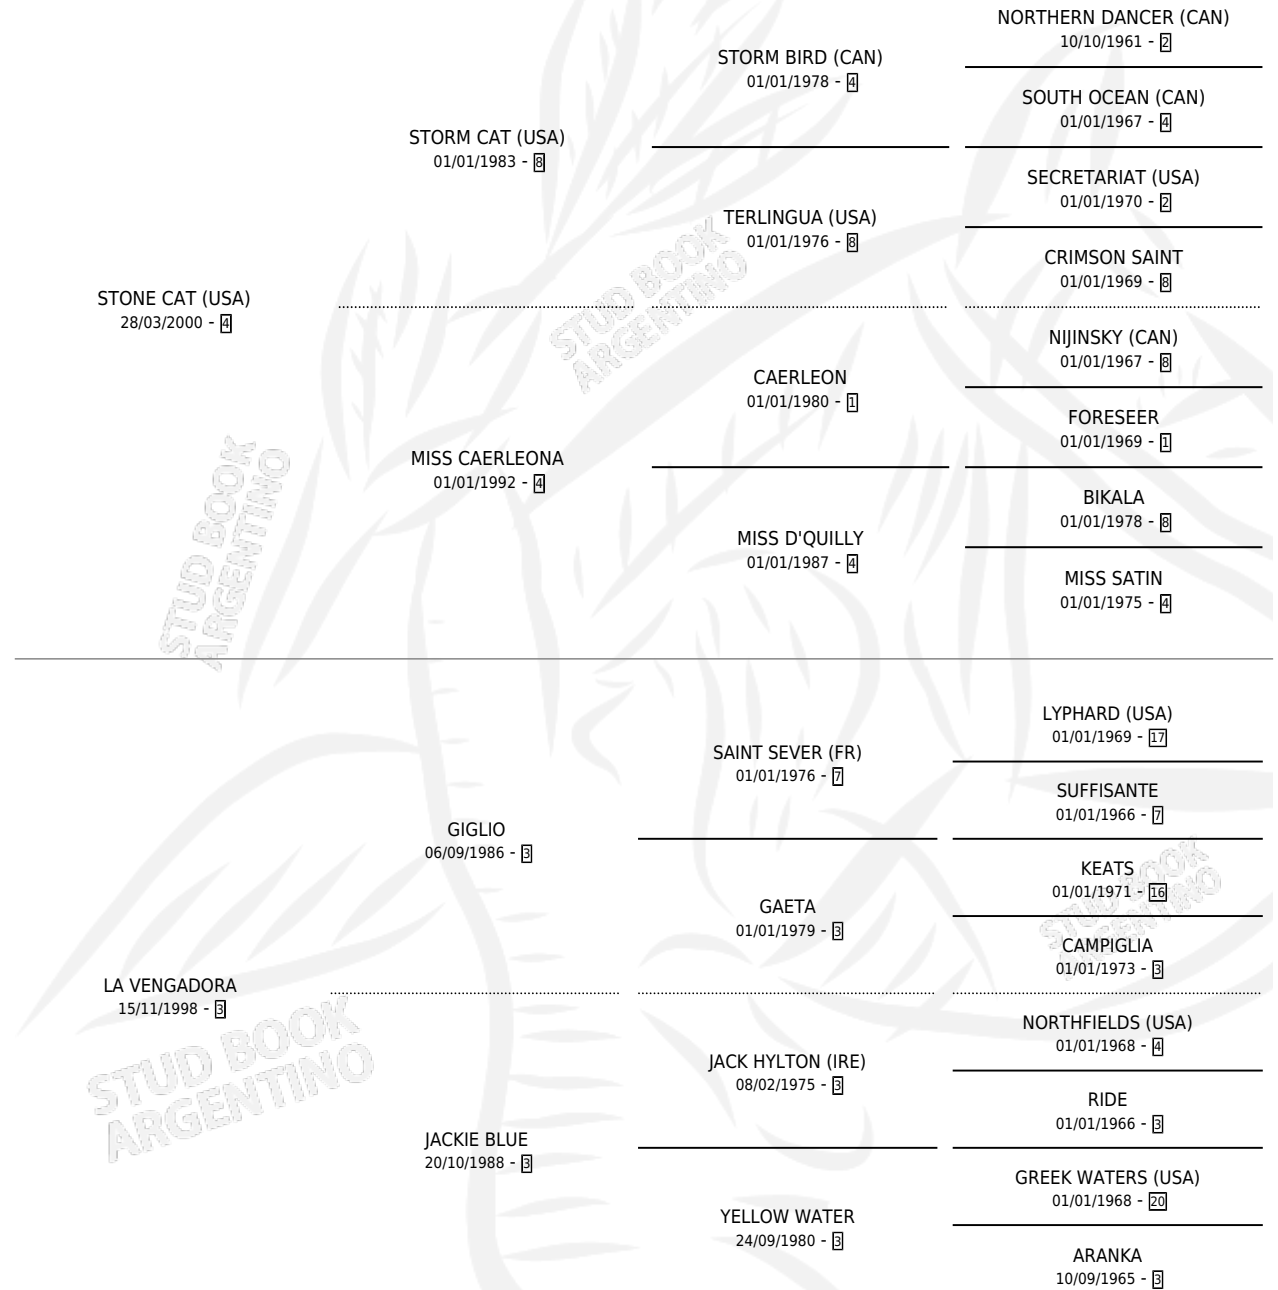

QUIROMANCIA

por **STONE CAT (USA)** y **LA VENGADORA** por **GIGLIO**

Argentina · Hembra · Zaino · SP · 21/10/2009
Familia 3-e · Volumen 40

ESTADO

TIPIFICACIÓN SANGUÍNEA	X
TIPIFICACIÓN POR ADN	✓
PASAPORTE	✓
IDENTIFICACIÓN POR MICROCHIP	✓
REPRODUCTOR	X

Lugar de nacimiento: San Antonio

Criador: Locatelli Carlos Francisco

PEDIGREE

CAMPAÑA

Solo carreras oficiales de Argentina

POR EDAD

EDAD	CC	1°	2°	3°	4°	5°	NP	CLC	CLG	CLCG1	CLGG1	IMPORTE	GANANCIA / CC
3 AÑOS	5	0	0	0	0	0	5	0	0	0	0	\$0	\$0
TOTALES	5	0	0	0	0	0	5	0	0	0	0	\$0	\$0
%		0.0%	0.0%	0.0%	0.0%	0.0%	100%	0.0%	0.0%	0.0%	0.0%		