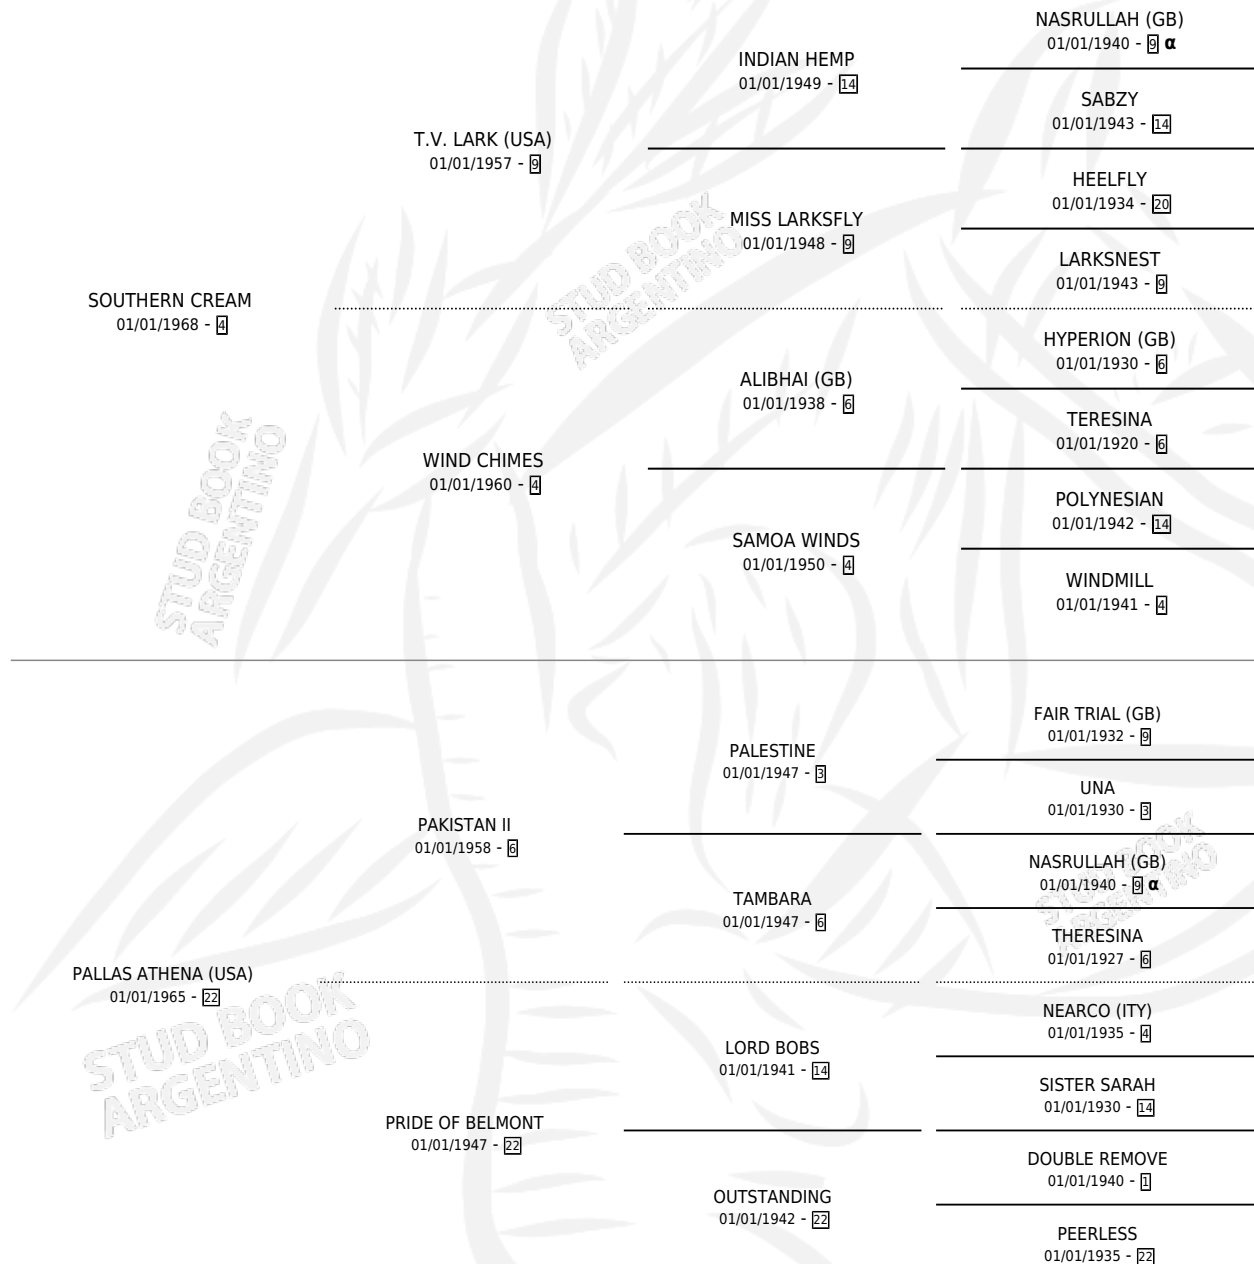

PULSATIONAL

por SOUTHERN CREAM y PALLAS ATHENA (USA) por
PAKISTAN II

Argentina · Hembra · Alazan · SP · 01/01/1976
Familia 22-b · Volumen 29

ESTADO

TIPIFICACIÓN SANGUÍNEA	X
TIPIFICACIÓN POR ADN	X
PASAPORTE	X
IDENTIFICACIÓN POR MICROCHIP	X
REPRODUCTOR	✓

Lugar de nacimiento: Campo particular

Criador: Sin dato

PEDIGREE

INBREEDING : α

S

mientos 0 / Efectividad 0.00%

PADRILLO	PRODUCTO	CRIADOR	1ER SERVICIO	ÚLTIMO SERVICIO
LAN-GRIN	∅			
LAN-GRIN	∅			

PULSATIONAL