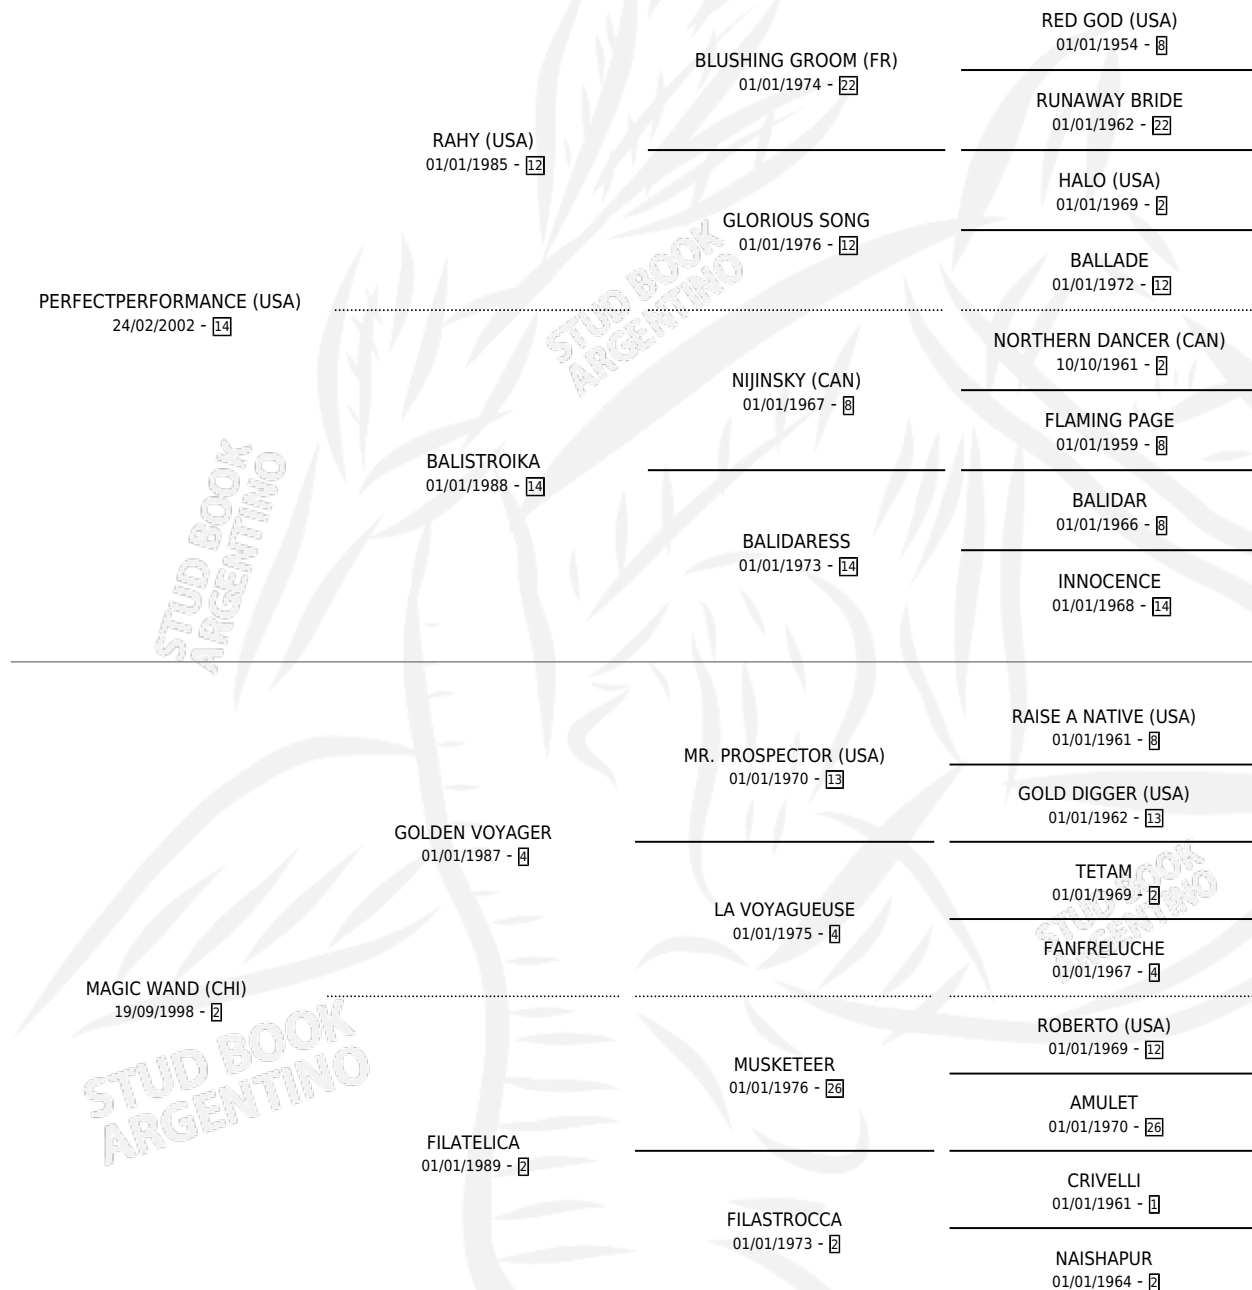

MAGO MISTICO

por PERFECTPERFORMANCE (USA) y MAGIC WAND (CHI)
por GOLDEN VOYAGER

Argentina · Macho · Zaino · SP · 20/10/2009
Familia 2-f · Volumen 40

ESTADO

TIPIFICACIÓN SANGUÍNEA	X
TIPIFICACIÓN POR ADN	✓
PASAPORTE	✓
IDENTIFICACIÓN POR MICROCHIP	✓
REPRODUCTOR	X

Lugar de nacimiento: Carampangue
Criador: Carampangue

PEDIGREE

MAGO MISTICO

Datos oficiales del Stud Book Argentino

Documento generado el 10/05/2026

studbook.org.ar