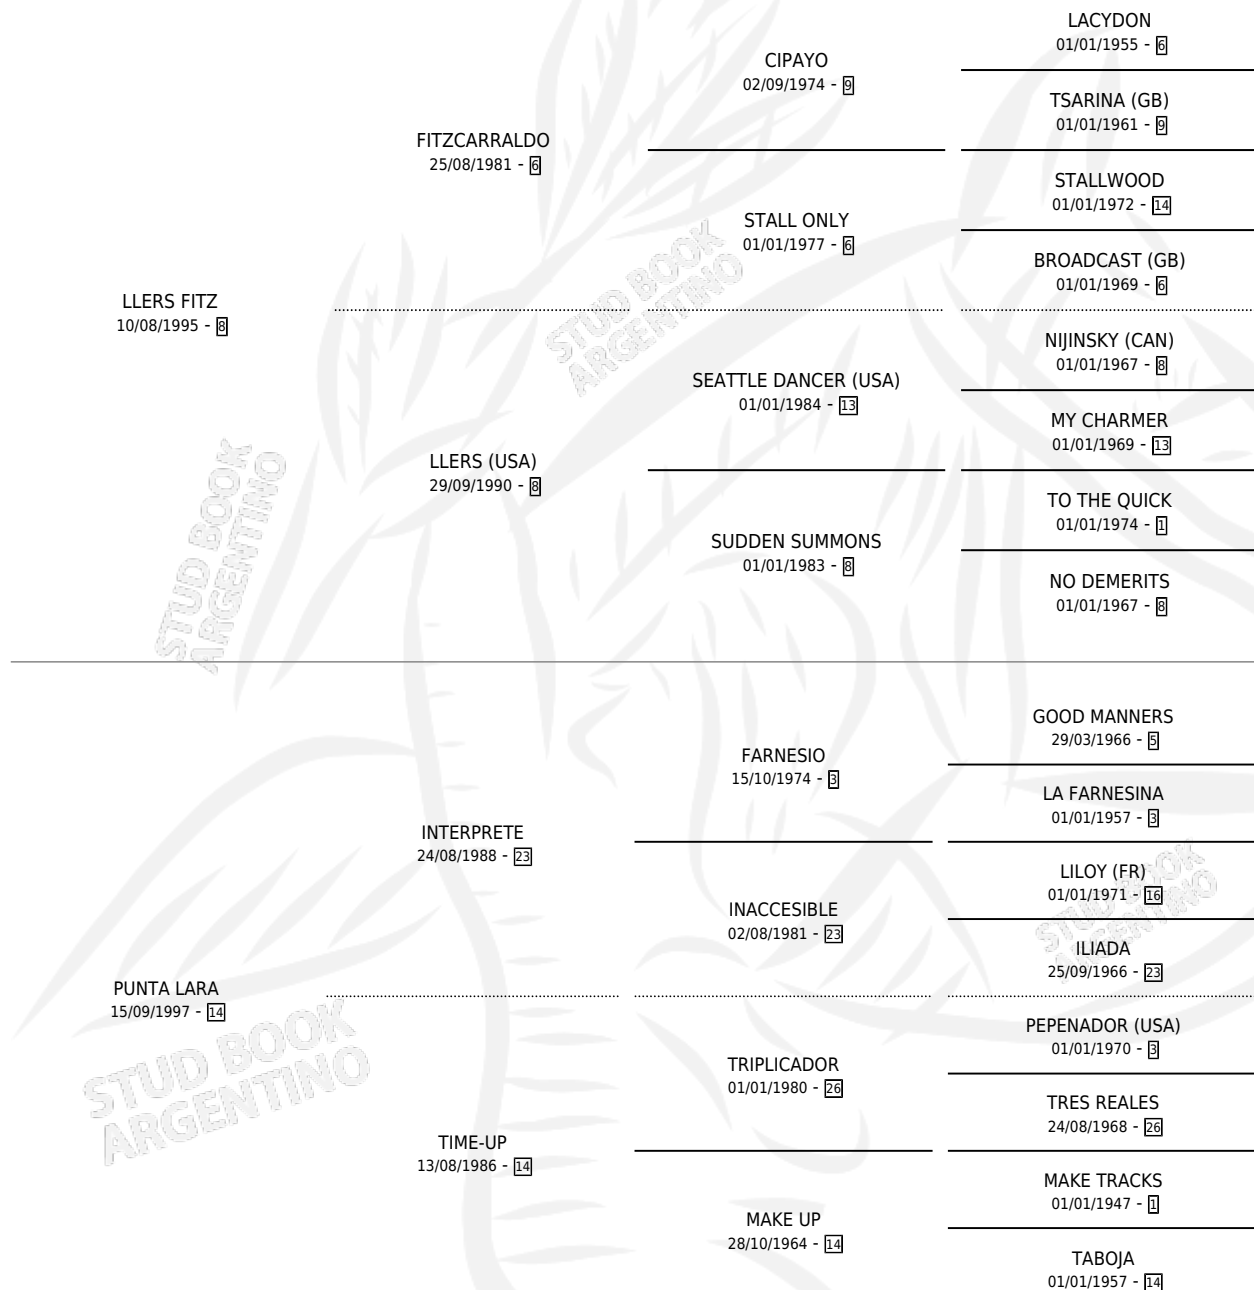

MANDLAR

por **LLERS FITZ** y **PUNTA LARA** por **INTERPRETE**

Argentina · Macho · Zaino · SP · 30/10/2009
Familia 14 · Volumen 40

ESTADO

TIPIFICACIÓN SANGUÍNEA	X
TIPIFICACIÓN POR ADN	✓
PASAPORTE	✓
IDENTIFICACIÓN POR MICROCHIP	✓
REPRODUCTOR	X

Lugar de nacimiento: El Paraiso

Criador: El Paraiso

PEDIGREE

CAMPAÑA

Solo carreras oficiales de Argentina

POR EDAD

EDAD	CC	1°	2°	3°	4°	5°	NP	CLC	CLG	CLCG1	CLGG1	IMPORTE	GANANCIA / CC
4 AÑOS	1	0	0	0	0	0	1	0	0	0	0	\$0	\$0
TOTALES	1	0	0	0	0	0	1	0	0	0	0	\$0	\$0
%		0.0%	0.0%	0.0%	0.0%	0.0%	100%	0.0%	0.0%	0.0%	0.0%		