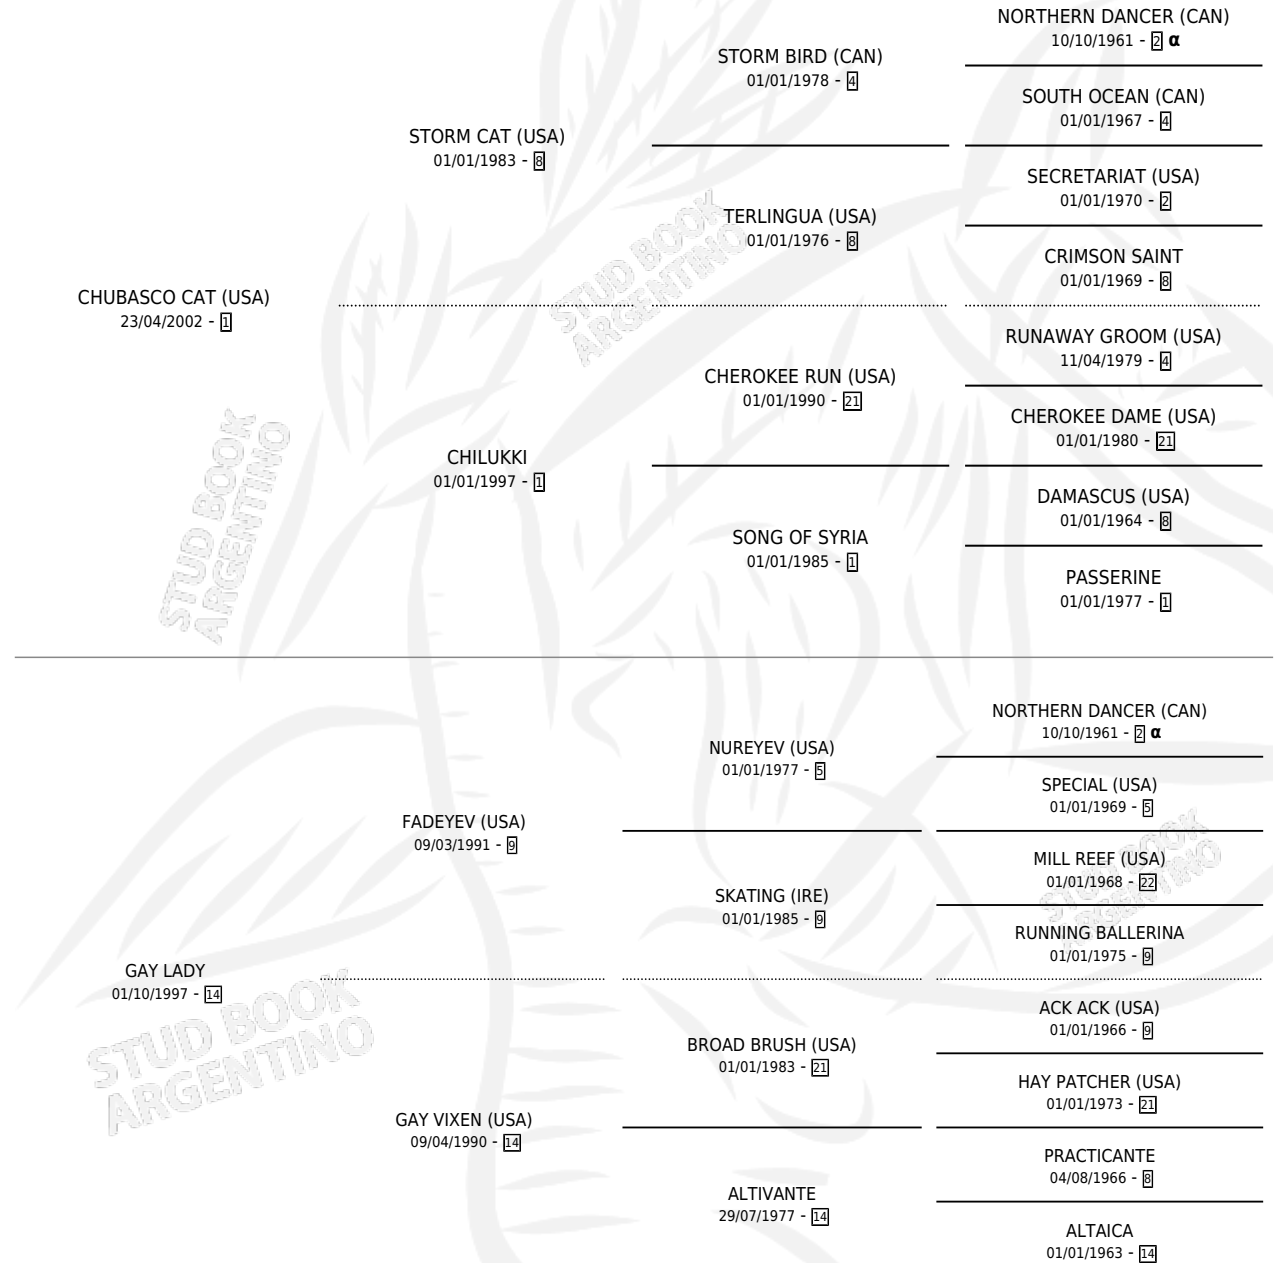

MENTIMEKEMEGUSTA

por CHUBASCO CAT (USA) y GAY LADY por FADEYEV (USA)

Argentina · Hembra · Zaino · SP · 23/10/2009
Familia 14-a · Volumen 40

ESTADO

TIPIFICACIÓN SANGUÍNEA	X
TIPIFICACIÓN POR ADN	✓
PASAPORTE	✓
IDENTIFICACIÓN POR MICROCHIP	✓
REPRODUCTOR	✓

Lugar de nacimiento: Las Tranqueras
Criador: Las Tranqueras

PEDIGREE

INBREEDING : α

CAMPAÑA

Solo carreras oficiales de Argentina

POR EDAD

EDAD	CC	1°	2°	3°	4°	5°	NP	CLC	CLG	CLCG1	CLGG1	IMPORTE	GANANCIA / CC
4 AÑOS	3	0	0	0	1	0	2	0	0	0	0	\$4,500	\$1,500
5 AÑOS	1	0	0	0	0	0	1	0	0	0	0	\$0	\$0
TOTALES	4	0	0	0	1	0	3	0	0	0	0	\$4,500	\$1,125
%		0.0%	0.0%	0.0%	25.0%	0.0%	75.0%	0.0%	0.0%	0.0%	0.0%		

No placés en Palermo, La Plata y San Isidro en 4 carreras disputadas.

POR DISTANCIA

HIPODROMO	CC	1°	2°	3°	4°	5°	NP	CLC	CLG	CLCG1	CLGG1	IMPORTE
LA PLATA	2	0	0	0	0	0	2	0	0	0	0	\$0
1000 MTS	2	0	0	0	0	0	2	0	0	0	0	\$0
SAN ISIDRO	1	0	0	0	0	0	1	0	0	0	0	\$0
1200 MTS	1	0	0	0	0	0	1	0	0	0	0	\$0
PALERMO	1	0	0	0	1	0	0	0	0	0	0	\$4,500
1000 MTS	1	0	0	0	1	0	0	0	0	0	0	\$4,500