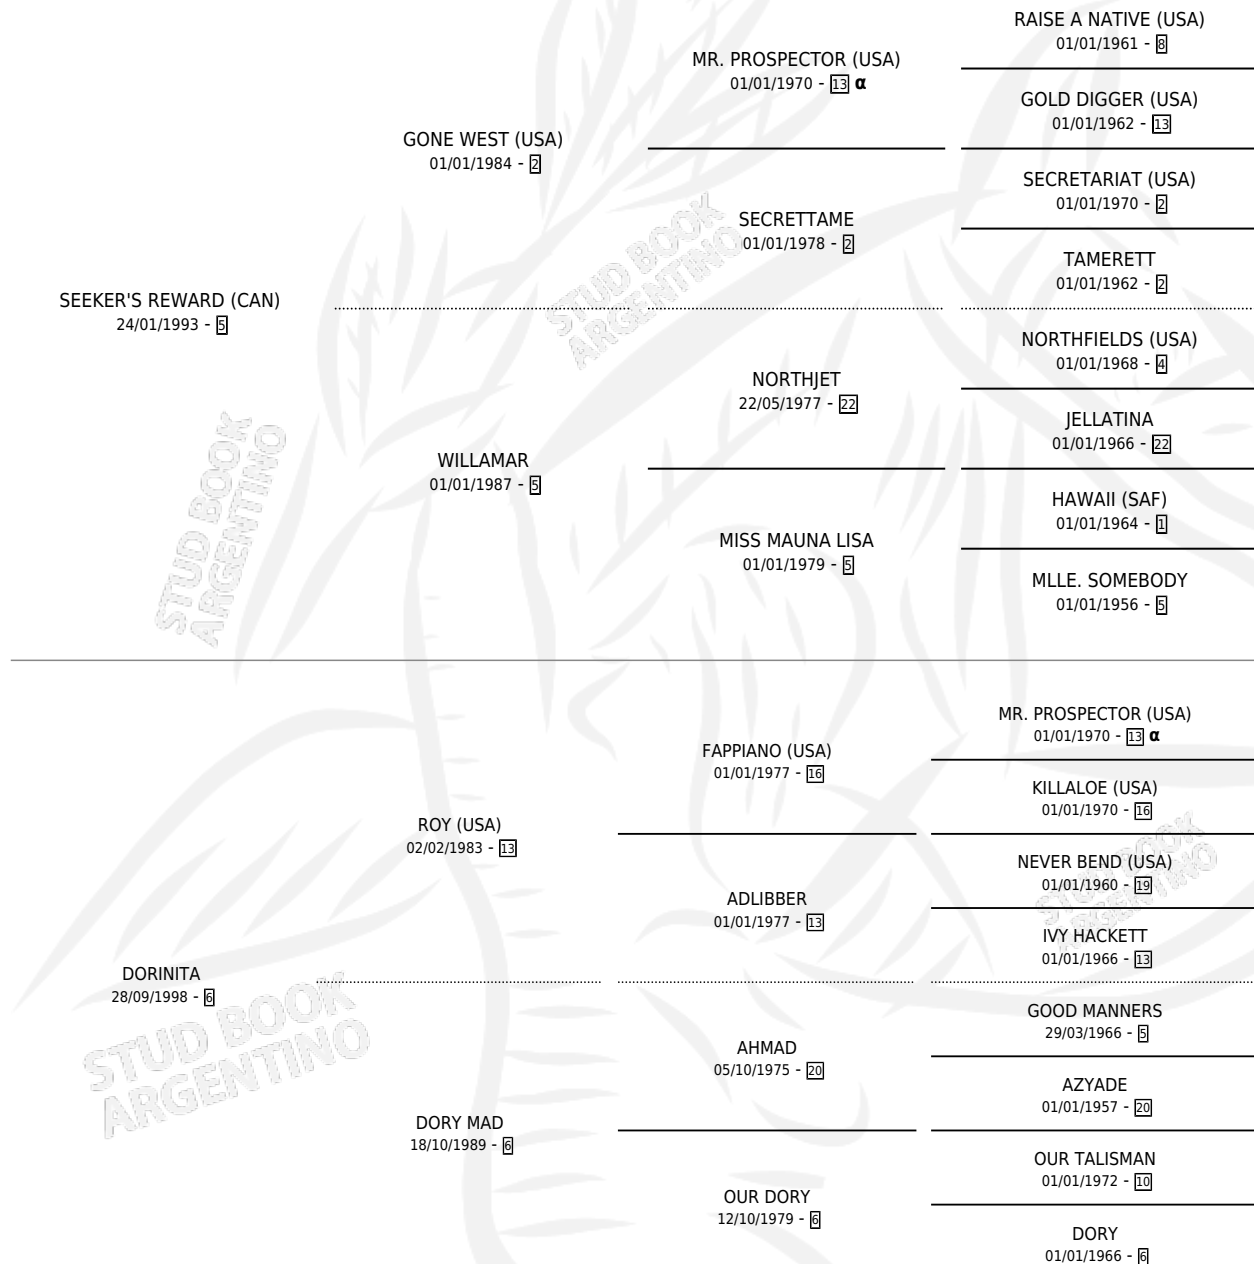

DORYKER

PEDIGREE

por **SEEKER'S REWARD (CAN)** y **DORINITA** por **ROY (USA)**

Argentina · Hembra · Zaino Doradillo · SP · 19/10/2009
Familia 6-a · Volumen 40

ESTADO

TIPIFICACIÓN SANGUÍNEA	X
TIPIFICACIÓN POR ADN	✓
PASAPORTE	✓
IDENTIFICACIÓN POR MICROCHIP	✓
REPRODUCTOR	✓

Lugar de nacimiento: Carampangue
Criador: Haras Identíc S.A.

~

HIJOS

	MACHOS	HEMBRAS
3 NACIERON	2	1
SIN ACTUACIONES		

INBREEDING : α

CAMPAÑA

Solo carreras oficiales de Argentina

POR EDAD

SERVICIOS

Servicios **4** / Nacimientos **3** / Efectividad **75.00%**

PADRILLO	PRODUCTO	CRIADOR	1ER SERVICIO	ÚLTIMO SERVICIO
SERE BREVE	∅		19/11/2022	21/11/2022
NASHVILLE TEXAN	NAPOLEON KER (M A, 13/10/2021)	GUERRERO JUAN PABLO	31/10/2020	31/10/2020
DOMONET	PRIMAVERA KER (H Z, 25/09/2020)	GUERRERO JUAN PABLO	08/10/2019	11/10/2019
FILOSO EMPEROR	AFILADISIMO KER (M Z, 16/10/2017)	GUERRERO JUAN PABLO	05/10/2016	25/10/2016