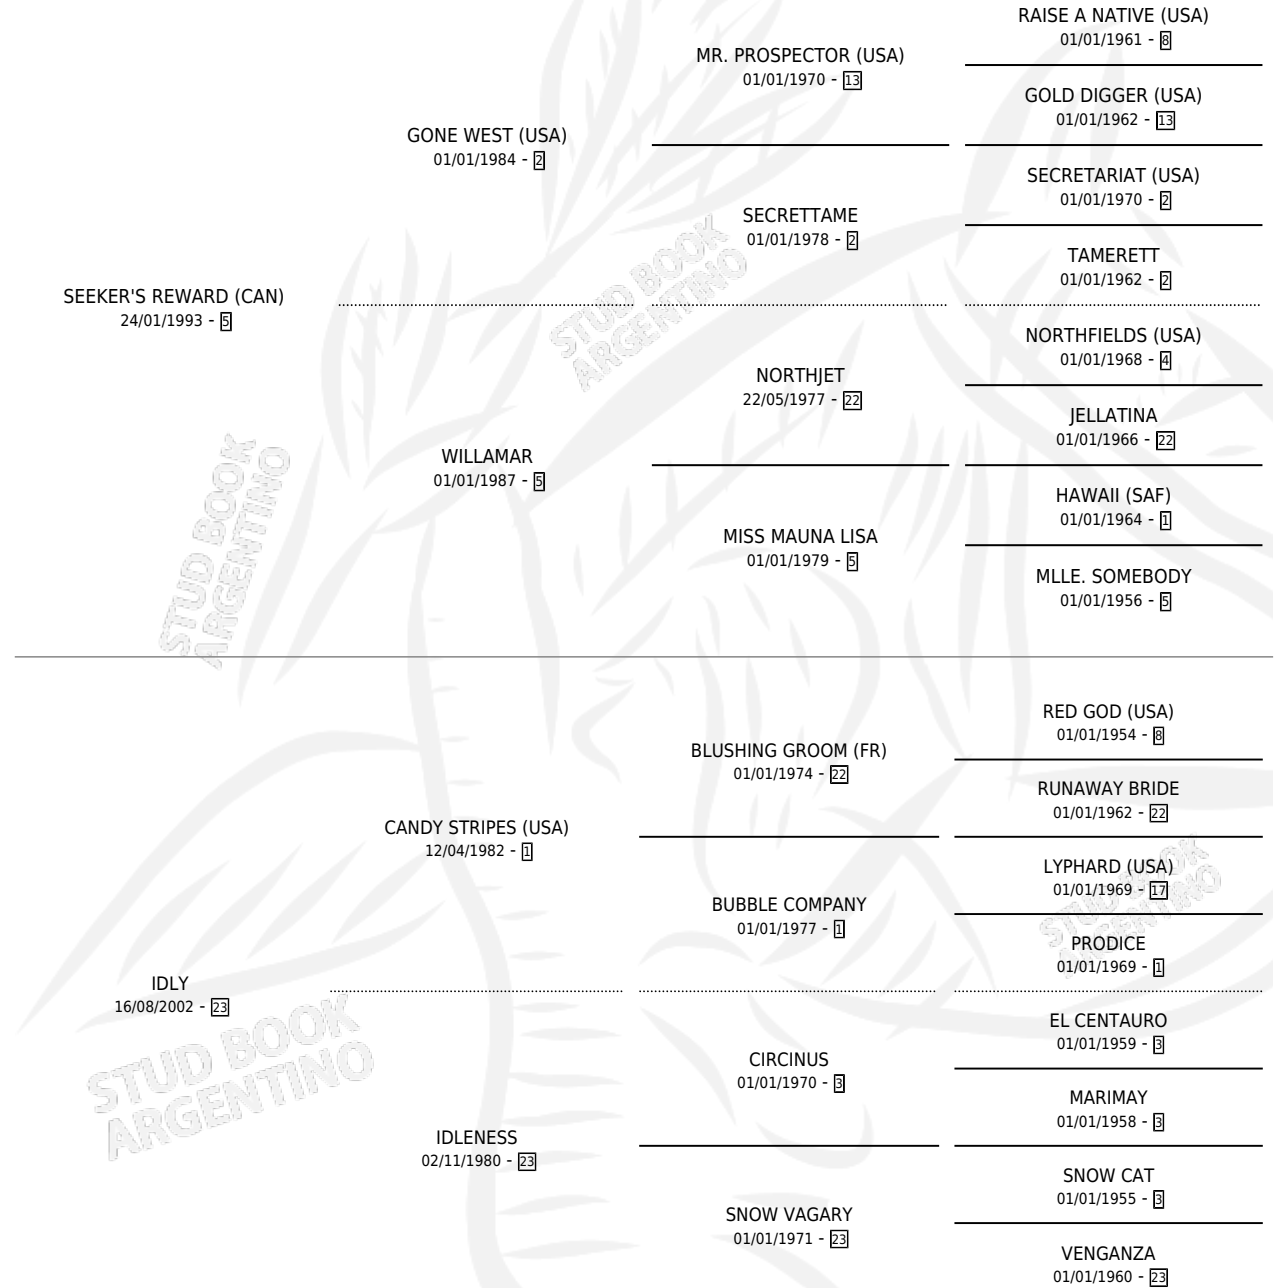

IDLY FOREVER

por **SEEKER'S REWARD (CAN)** y **IDLY** por **CANDY STRIPES (USA)**

Argentina · Hembra · Alazan · SP · 30/10/2009
Familia 23-a · Volumen 40

ESTADO

TIPIFICACIÓN SANGUÍNEA	X
TIPIFICACIÓN POR ADN	✓
PASAPORTE	✓
IDENTIFICACIÓN POR MICROCHIP	✓
REPRODUCTOR	X

Lugar de nacimiento: Carampangue
Criador: Haras Identific S.A.

PEDIGREE

CAMPAÑA

Solo carreras oficiales de Argentina

POR EDAD

EDAD	CC	1°	2°	3°	4°	5°	NP	CLC	CLG	CLCG1	CLGG1	IMPORTE	GANANCIA / CC
6 AÑOS	9	0	0	0	0	0	9	0	0	0	0	\$3,080	\$342
TOTALES	9	0	0	0	0	0	9	0	0	0	0	\$3,080	\$342
%		0.0%	0.0%	0.0%	0.0%	0.0%	100%	0.0%	0.0%	0.0%	0.0%		