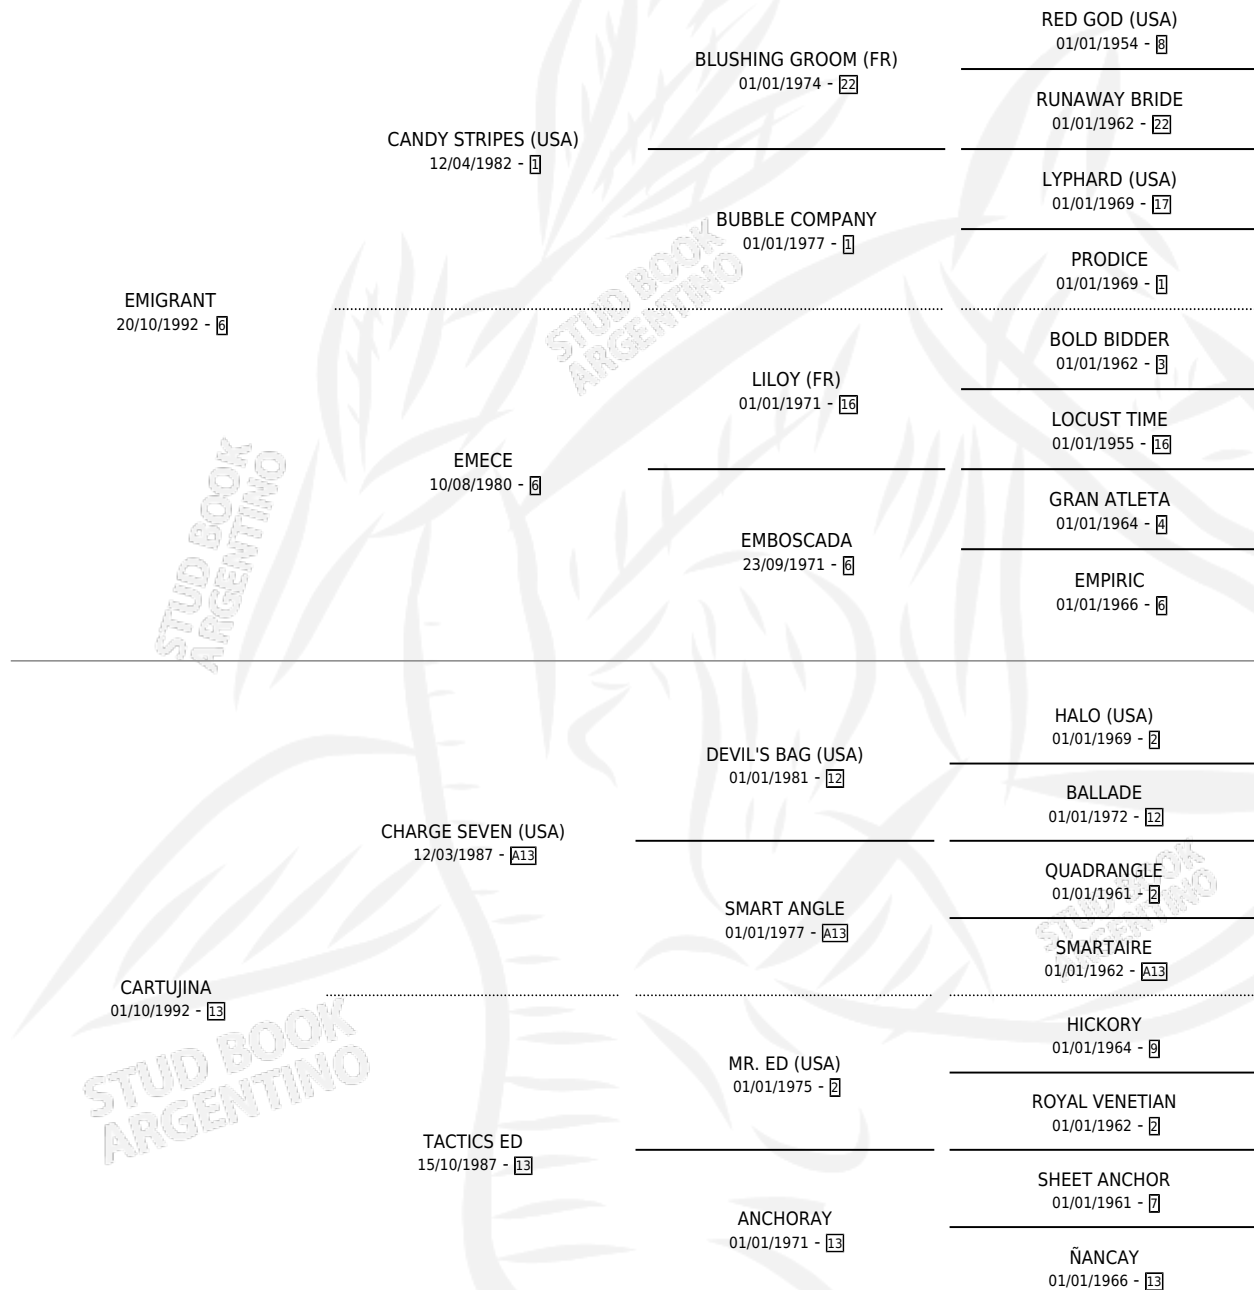

GRANT CHARTREUSE

por EMIGRANT y CARTUJINA por CHARGE SEVEN (USA)

Argentina · Macho · Zaino · SP · 06/10/2009
Familia 13-c · Volumen 40

ESTADO

TIPIFICACIÓN SANGUÍNEA	X
TIPIFICACIÓN POR ADN	✓
PASAPORTE	✓
IDENTIFICACIÓN POR MICROCHIP	✓
REPRODUCTOR	X

Lugar de nacimiento: El Cartujo

Criador: El Cartujo

PEDIGREE

CAMPAÑA

Solo carreras oficiales de Argentina

POR EDAD

EDAD	CC	1°	2°	3°	4°	5°	NP	CLC	CLG	CLCG1	CLGG1	IMPORTE	GANANCIA / CC
3 AÑOS	1	0	0	0	0	0	1	0	0	0	0	\$0	\$0
6 AÑOS	1	0	0	0	0	0	1	0	0	0	0	\$0	\$0
TOTALES	2	0	0	0	0	0	2	0	0	0	0	\$0	\$0
%		0.0%	0.0%	0.0%	0.0%	0.0%	100%	0.0%	0.0%	0.0%	0.0%		