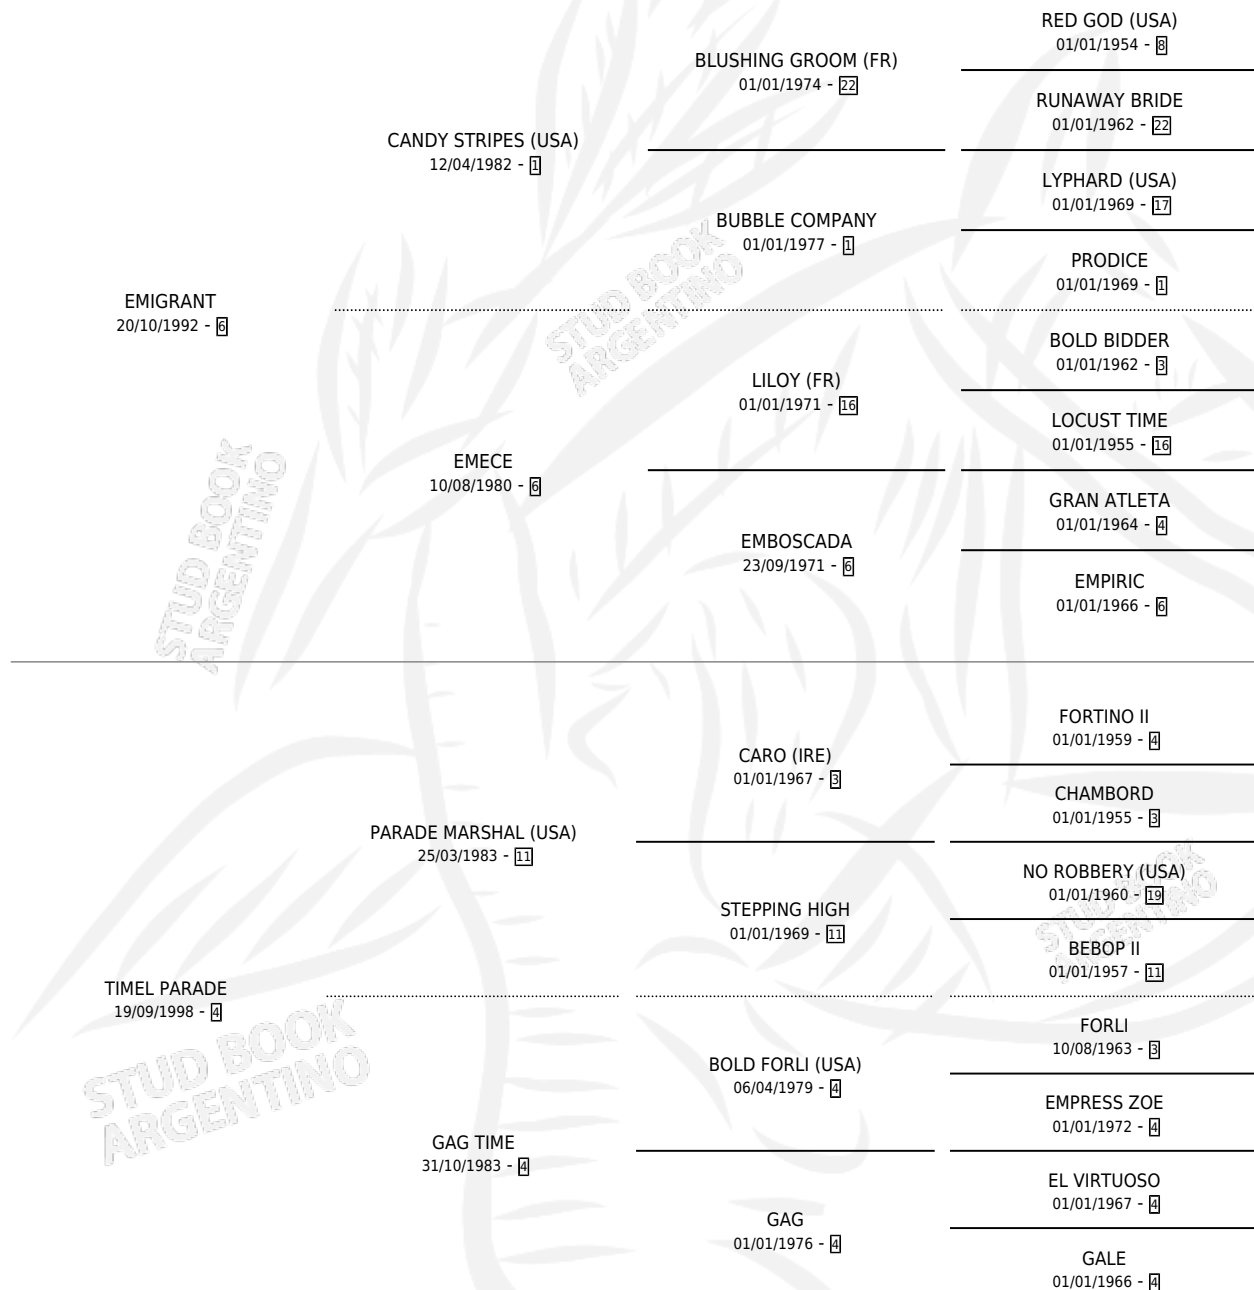

EMI TIME

por EMIGRANT y TIMEL PARADE por PARADE MARSHAL (USA)

Argentina · Hembra · Zaino · SP · 18/10/2009
Familia 4-k · Volumen 40

ESTADO

TIPIFICACIÓN SANGUÍNEA	X
TIPIFICACIÓN POR ADN	X
PASAPORTE	X
IDENTIFICACIÓN POR MICROCHIP	X
REPRODUCTOR	X

Lugar de nacimiento: El Cartujo

Criador: El Cartujo

PEDIGREE