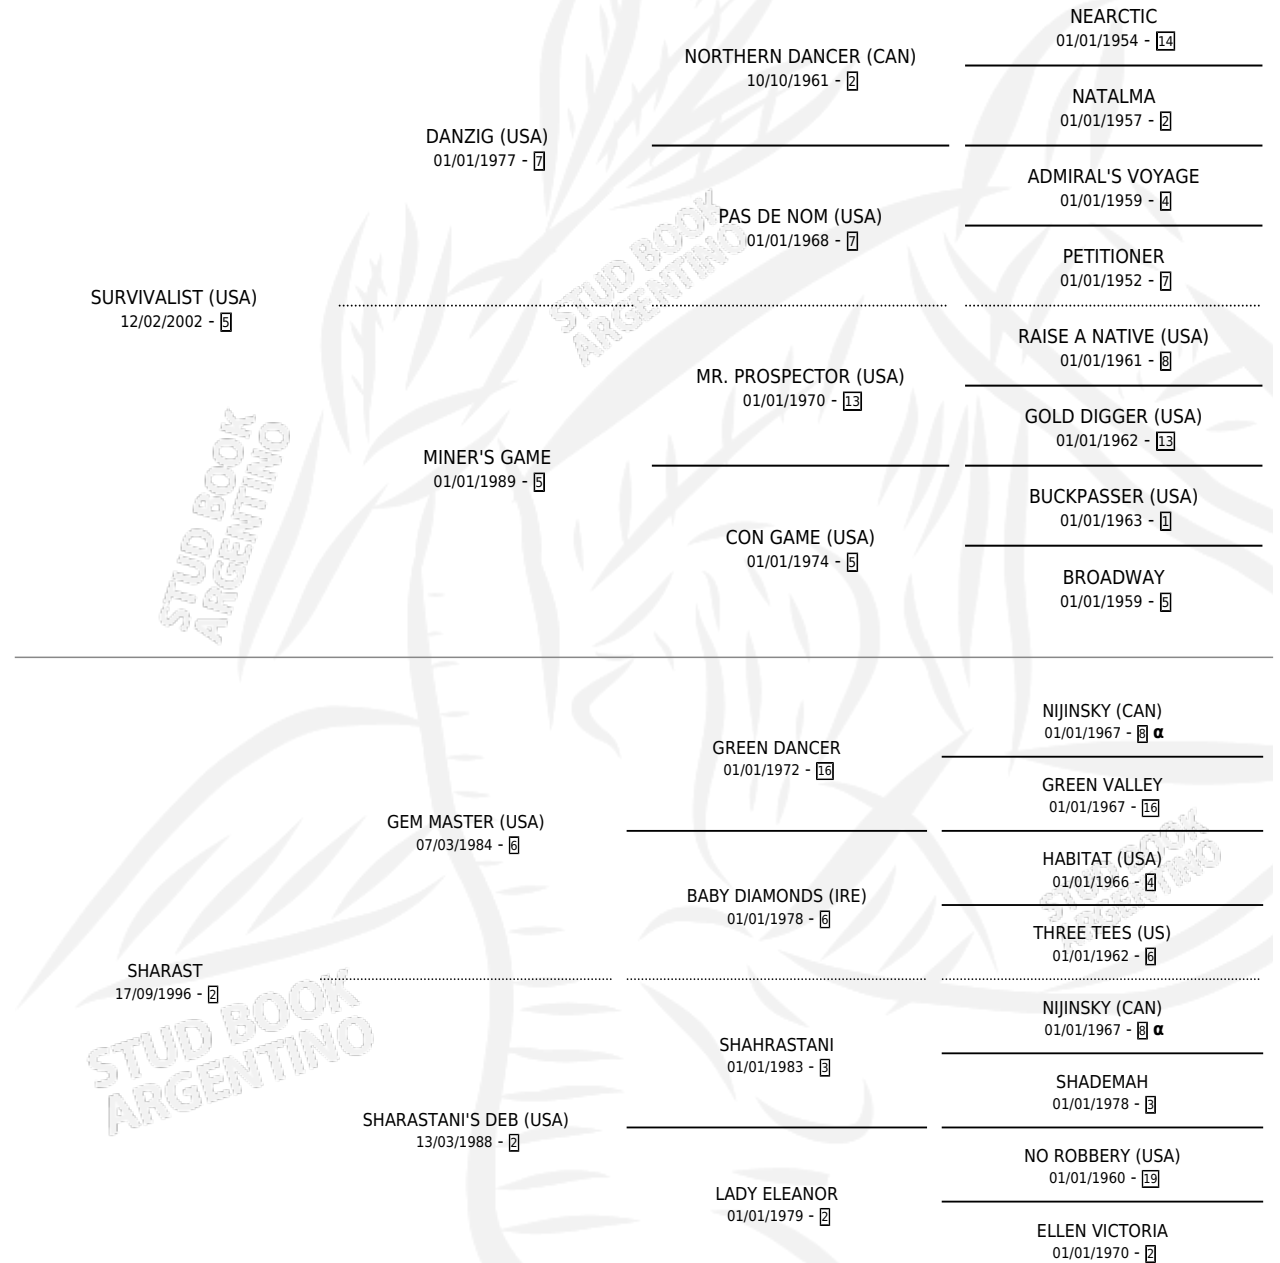

BEL TRAMONTO

por **SURVIVALIST (USA)** y **SHARAST** por **GEM MASTER (USA)**

Argentina · Macho · Zaino · SP · 01/11/2009
Familia 2-d · Volumen 40

ESTADO

TIPIFICACIÓN SANGUÍNEA	X
TIPIFICACIÓN POR ADN	✓
PASAPORTE	✓
IDENTIFICACIÓN POR MICROCHIP	✓
REPRODUCTOR	X

Lugar de nacimiento: Etoile
Criador: Etoile

PEDIGREE

INBREEDING : α

BEL TRAMONTO

Datos oficiales del Stud Book Argentino

Documento generado el 12/05/2026

studbook.org.ar