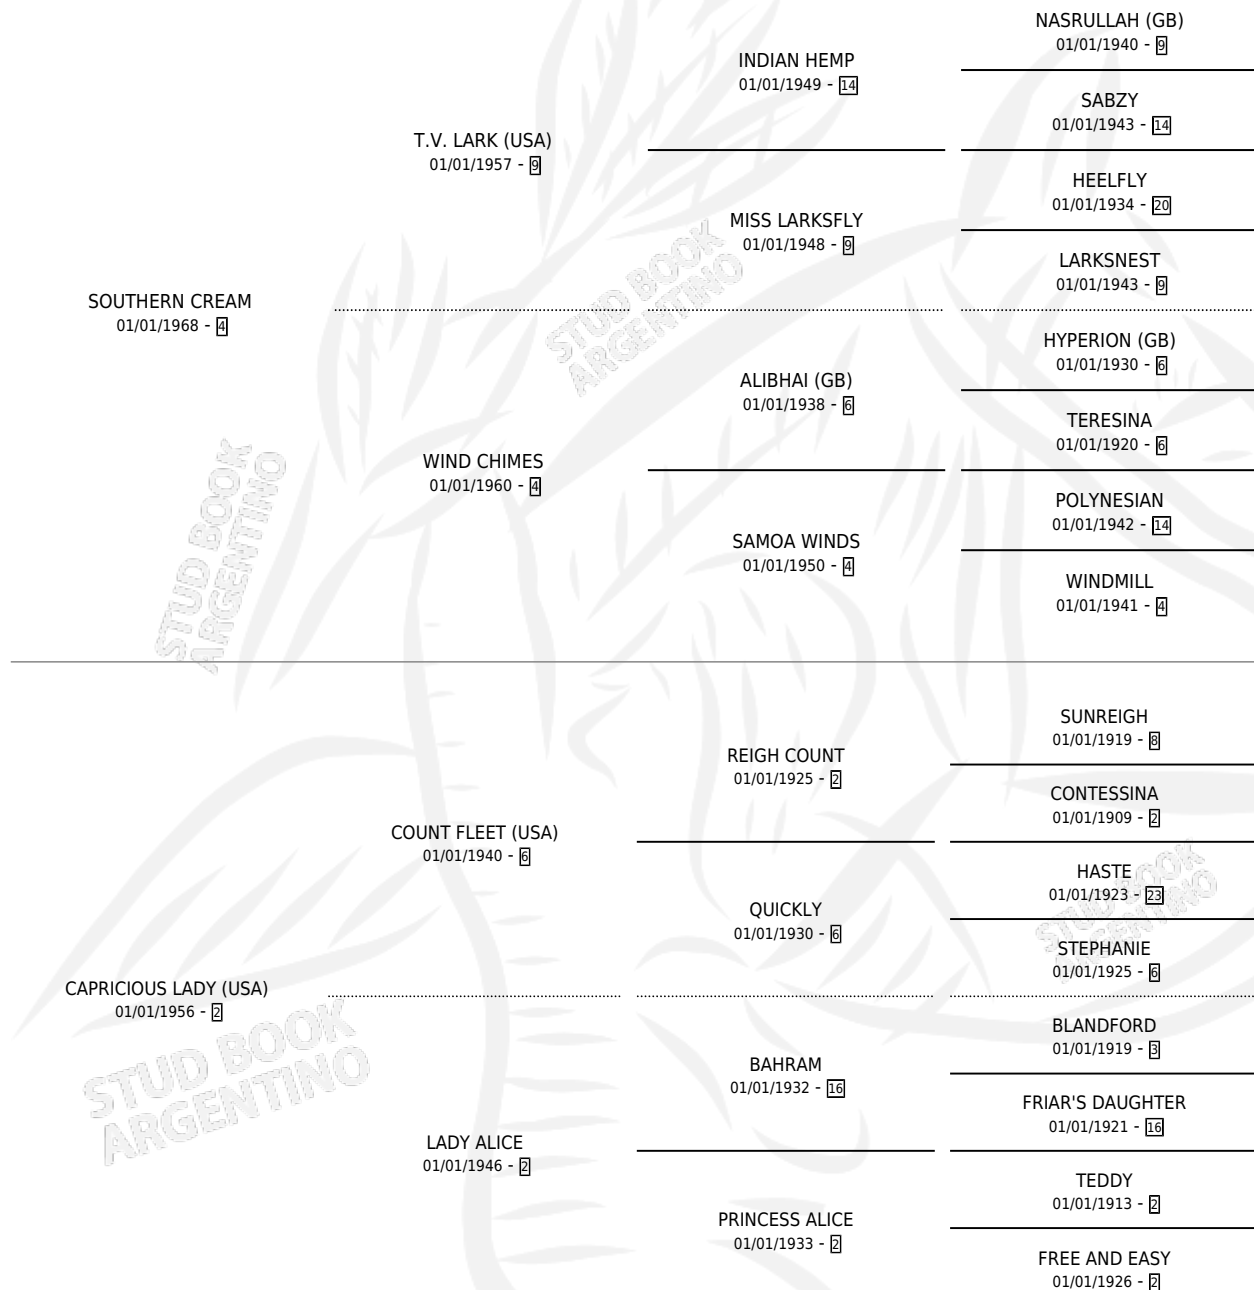

LA FARGO

por **SOUTHERN CREAM** y **CAPRICIOUS LADY (USA)** por **COUNT FLEET (USA)**

Argentina · Hembra · Zaino · SP · 01/01/1976
Familia 2-d · Volumen 29

ESTADO

TIPIFICACIÓN SANGUÍNEA	X
TIPIFICACIÓN POR ADN	X
PASAPORTE	X
IDENTIFICACIÓN POR MICROCHIP	X
REPRODUCTOR	✓

Lugar de nacimiento: Campo particular
Criador: Haras Los Olivos S.R.L.

~

HIJOS

	MACHOS	HEMBRAS
7 NACIERON	3	4
3 CORRIERON	2	1
3 GANARON	2	1
0 GANADORES CL	0 GANADORES GR	0 GANADORES G1

PEDIGREE