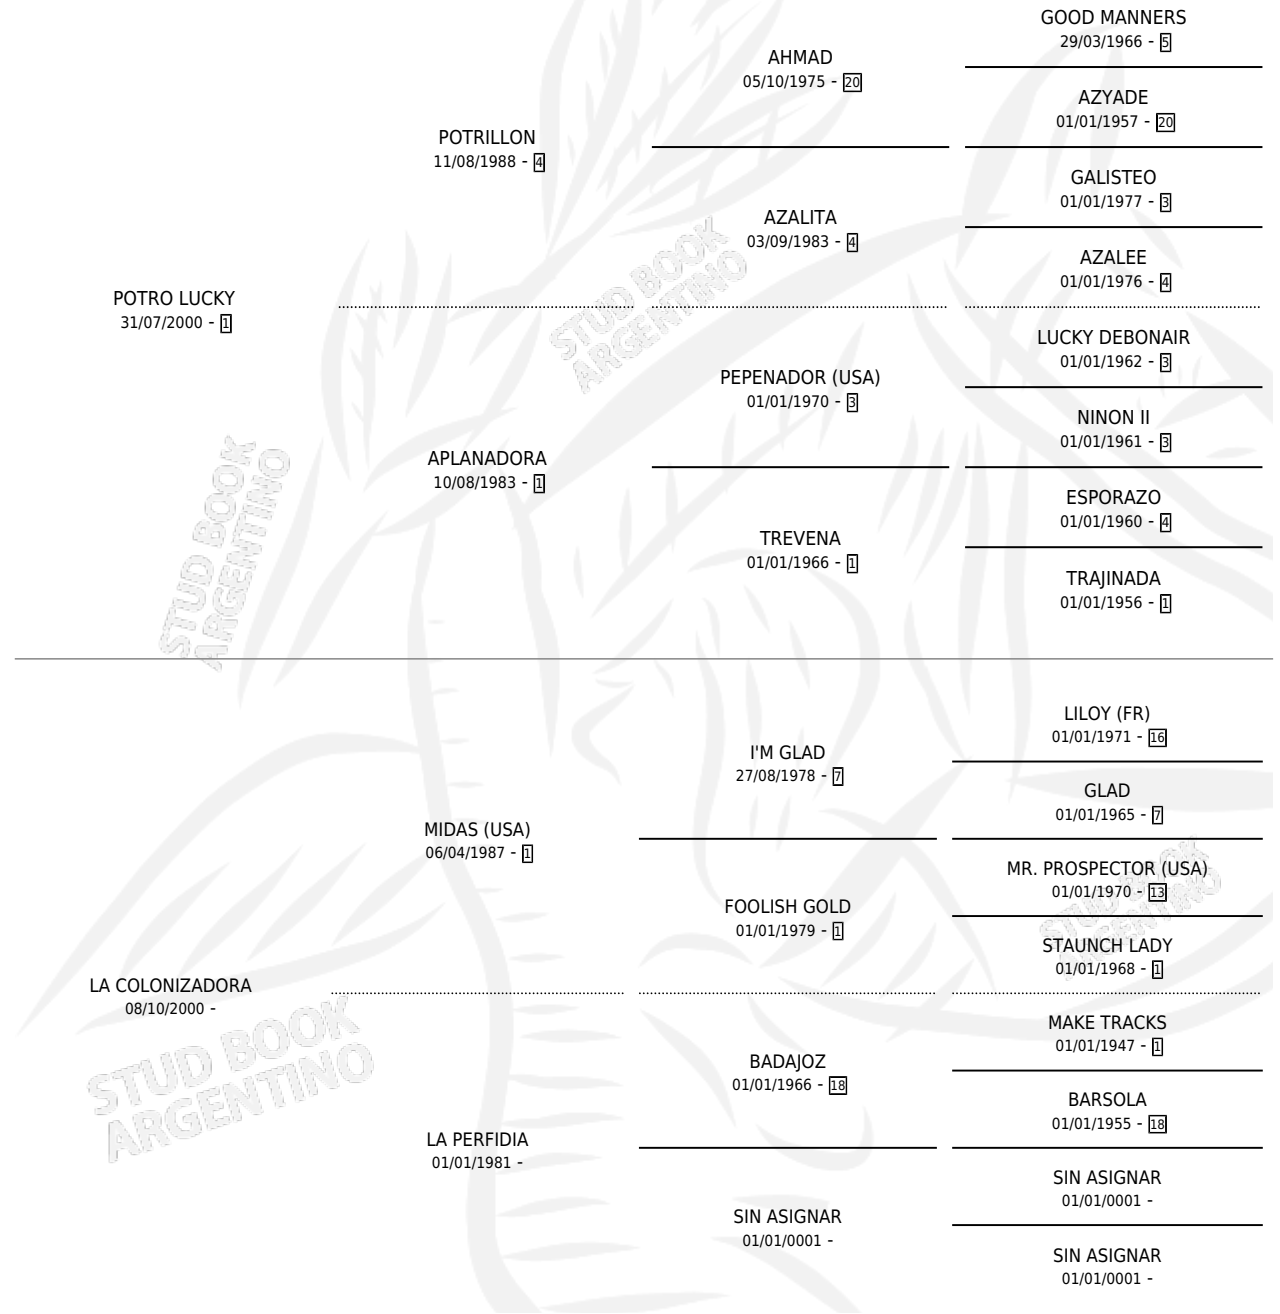

POTRO COL

por POTRO LUCKY y LA COLONIZADORA por MIDAS (USA)

Argentina · Macho · Zaino · SP · 22/08/2009
Familia · Volumen 40

ESTADO

TIPIFICACIÓN SANGUÍNEA	X
TIPIFICACIÓN POR ADN	✓
PASAPORTE	✓
IDENTIFICACIÓN POR MICROCHIP	✓
REPRODUCTOR	X

Lugar de nacimiento: Campo particular
Criador: Traba Edgardo Isidro

PEDIGREE