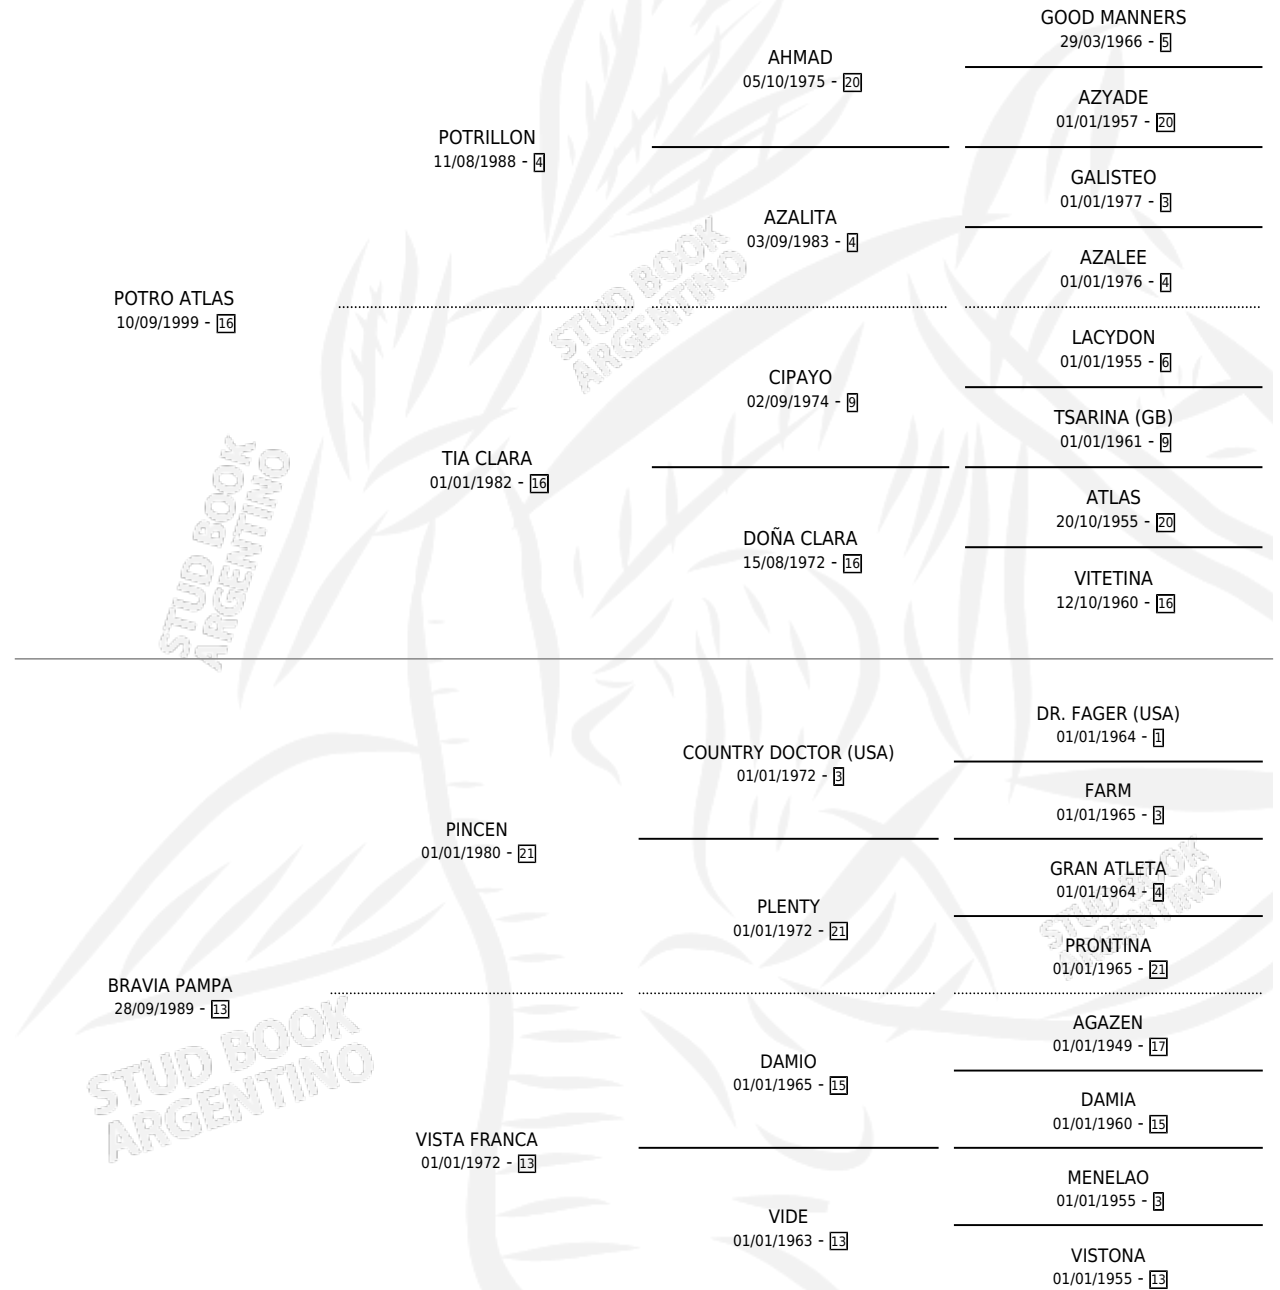

POLO PAMPA

por **POTRO ATLAS** y **BRAVIA PAMPA** por **PINCEN**

Argentina · Macho · Zaino · SP · 25/10/2009
Familia 13 · Volumen 40

ESTADO

TIPIFICACIÓN SANGUÍNEA	X
TIPIFICACIÓN POR ADN	✓
PASAPORTE	X
IDENTIFICACIÓN POR MICROCHIP	✓
REPRODUCTOR	X

Lugar de nacimiento: Pampa Barbara

Criador: Pampa Barbara

PEDIGREE

POLO PAMPA

Datos oficiales del Stud Book Argentino

Documento generado el 12/06/2026

studbook.org.ar