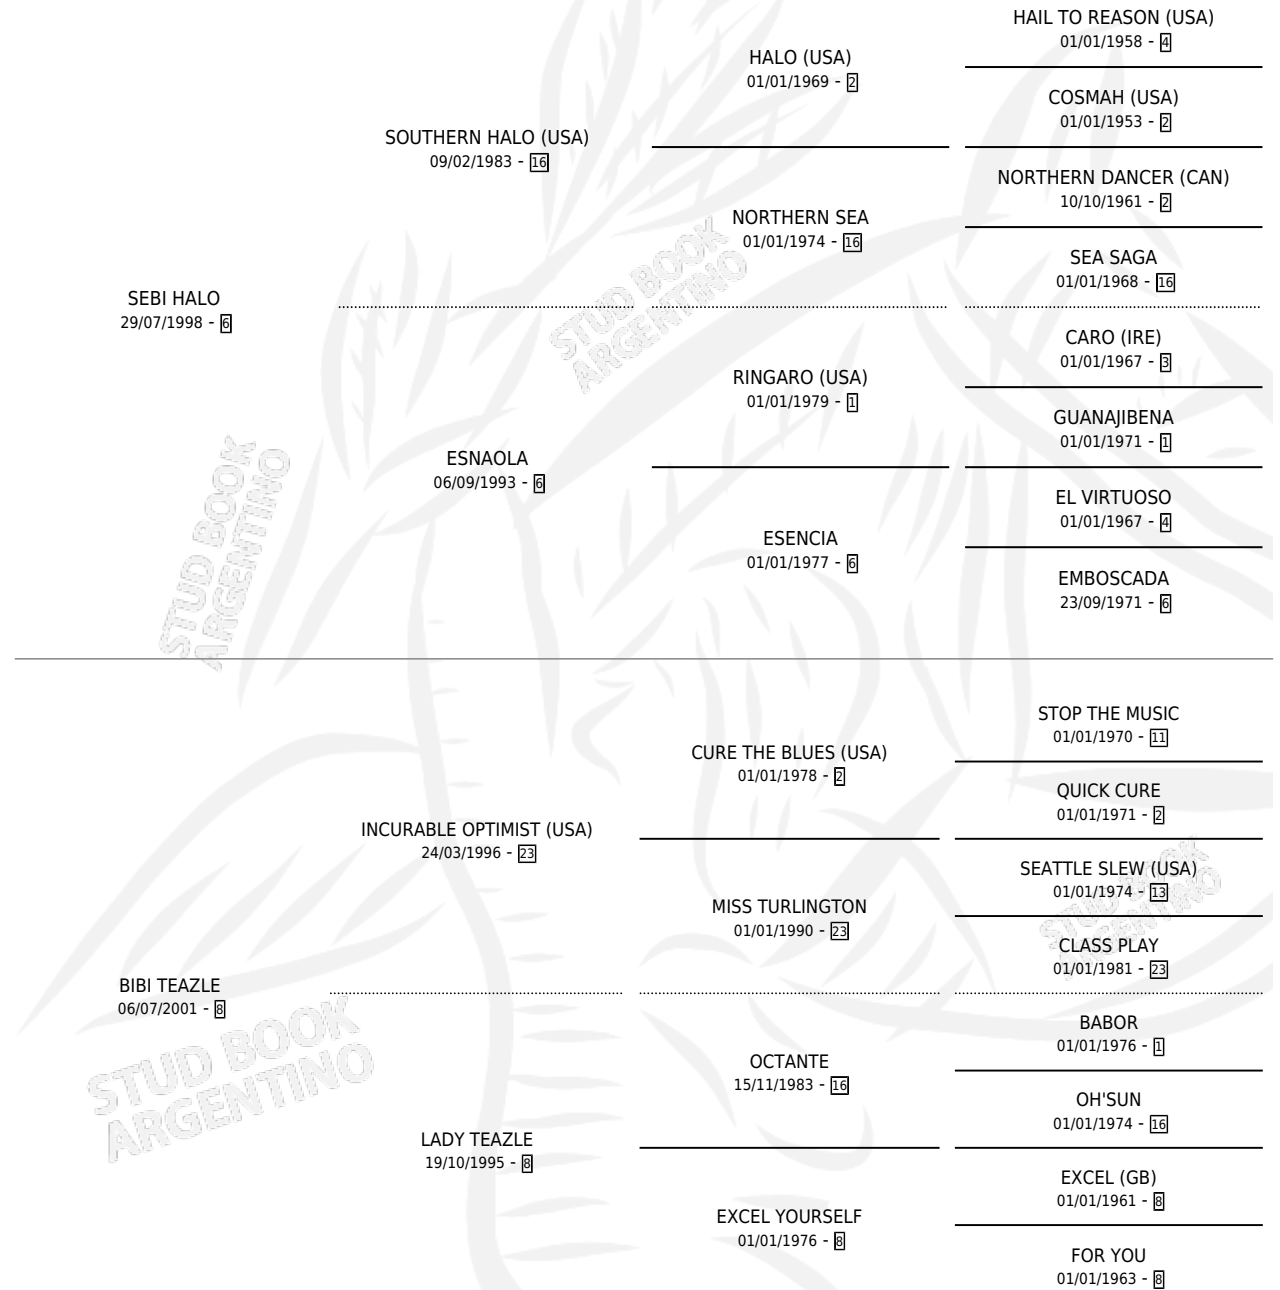

SPICE TEAZLE

por SEBI HALO y BIBI TEAZLE por INCURABLE OPTIMIST (USA)

Argentina · Hembra · Zaino · SP · 14/10/2009
Familia 8-c · Volumen 40

ESTADO

TIPIFICACIÓN SANGUÍNEA	X
TIPIFICACIÓN POR ADN	✓
PASAPORTE	✓
IDENTIFICACIÓN POR MICROCHIP	✓
REPRODUCTOR	X

Lugar de nacimiento: El Paraiso

Criador: El Paraiso

PEDIGREE

CAMPAÑA

Solo carreras oficiales de Argentina

POR EDAD

EDAD	CC	1°	2°	3°	4°	5°	NP	CLC	CLG	CLCG1	CLGG1	IMPORTE	GANANCIA / CC
3 AÑOS	1	0	0	0	0	0	1	0	0	0	0	\$0	\$0
4 AÑOS	6	2	0	1	0	3	0	0	0	0	0	\$104,000	\$17,333
5 AÑOS	3	0	0	1	0	1	1	0	0	0	0	\$8,250	\$2,750
TOTALES	10	2	0	2	0	4	2	0	0	0	0	\$112,250	\$11,225
%		20.0%	0.0%	20.0%	0.0%	40.0%	20.0%	0.0%	0.0%	0.0%	0.0%		