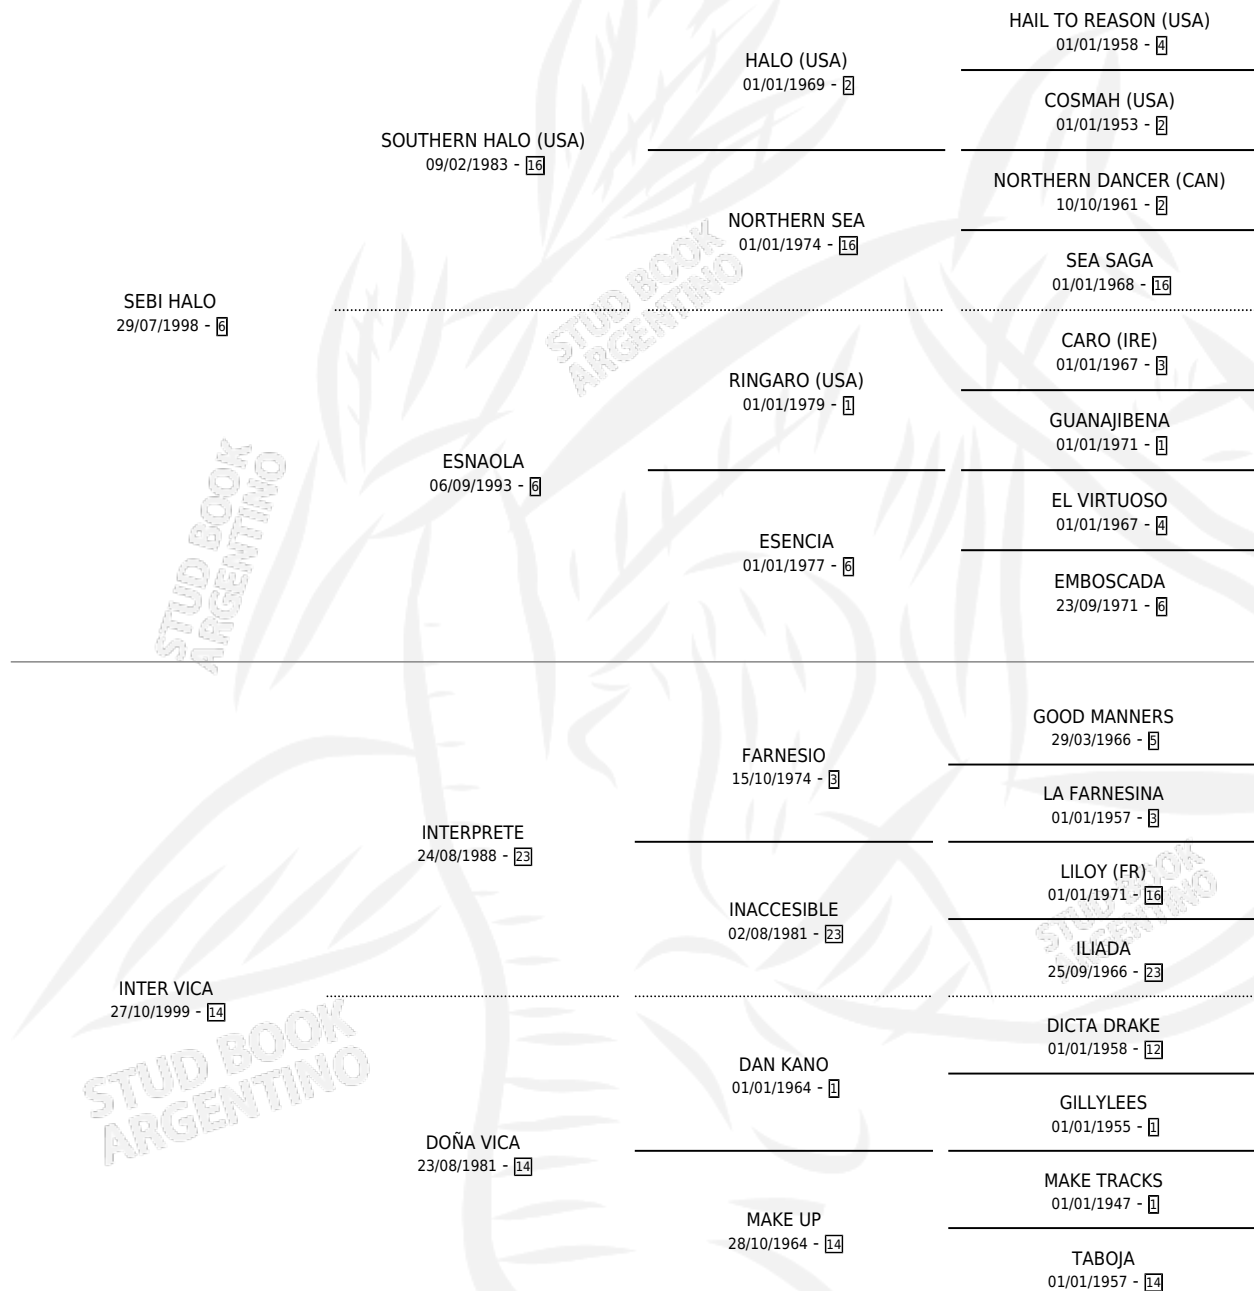

SMARTICKA

por SEBI HALO y INTER VICA por INTERPRETE

Argentina · Hembra · Zaino · SP · 31/10/2009
Familia 14 · Volumen 40

ESTADO

TIPIFICACIÓN SANGUÍNEA	X
TIPIFICACIÓN POR ADN	✓
PASAPORTE	✓
IDENTIFICACIÓN POR MICROCHIP	✓
REPRODUCTOR	✓

Lugar de nacimiento: El Paraiso

Criador: El Paraiso

~

HIJOS

	MACHOS	HEMBRAS
9 NACIERON	5	4
4 CORRIERON	3	1
3 GANARON	3	0
0 GANADORES CL	0 GANADORES GR	0 GANADORES G1

PEDIGREE

CAMPAÑA

Solo carreras oficiales de Argentina