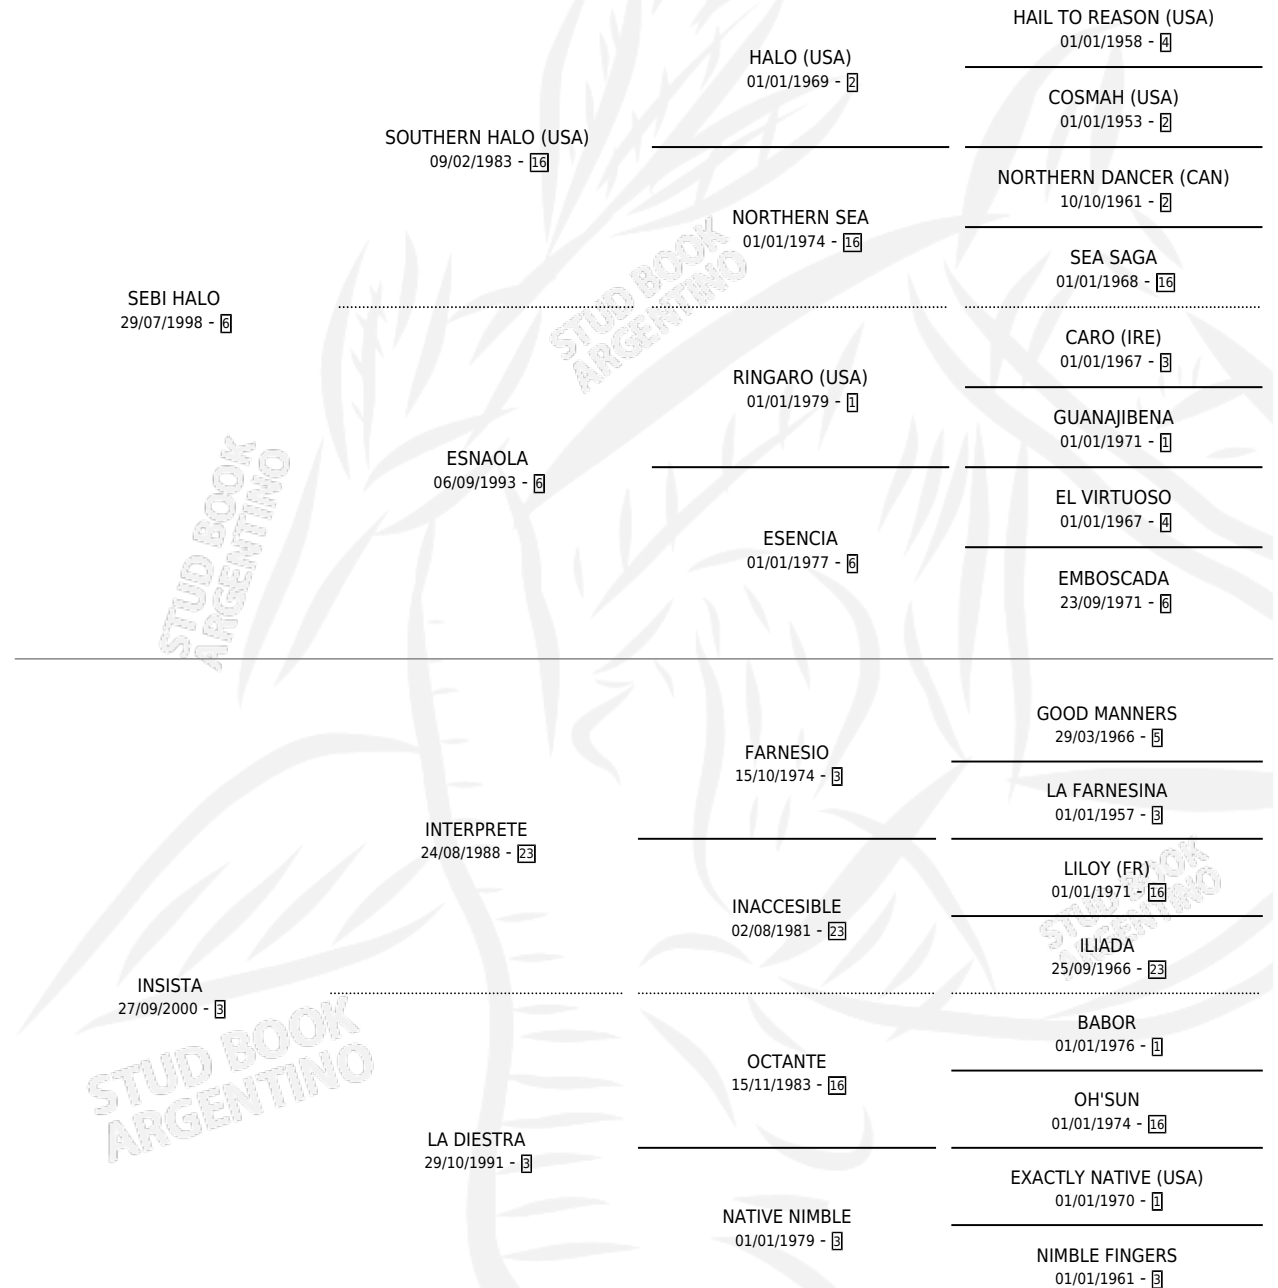

STANLEY

por SEBI HALO y INSISTA por INTERPRETE

Argentina · Macho · Zaino · SP · 31/10/2009
Familia 3-n · Volumen 40

ESTADO

TIPIFICACIÓN SANGUÍNEA	X
TIPIFICACIÓN POR ADN	✓
PASAPORTE	✓
IDENTIFICACIÓN POR MICROCHIP	✓
REPRODUCTOR	X

Lugar de nacimiento: El Paraiso

Criador: El Paraiso

PEDIGREE