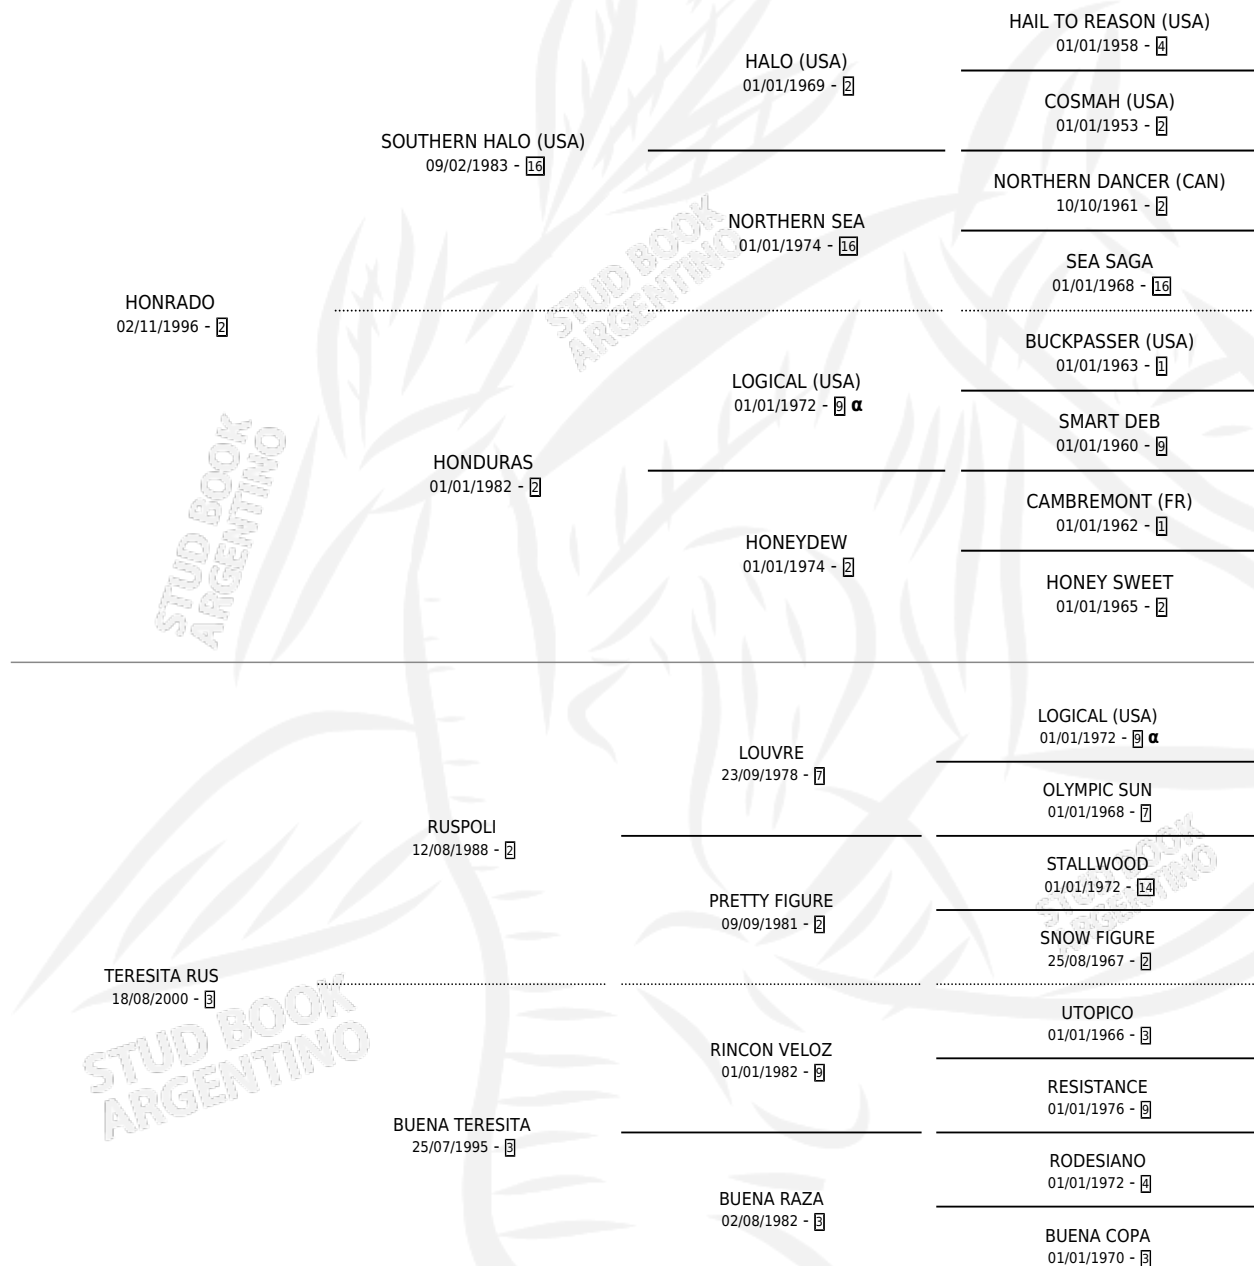

# HON INCREIBLE

por HONRADO y TERESITA RUS por RUSPOLI

Argentina · Macho · Alazan · SP · 22/10/2009  
Familia 3 · Volumen 40

## ESTADO

TIPIFICACIÓN SANGUÍNEA	X
TIPIFICACIÓN POR ADN	X
PASAPORTE	X
IDENTIFICACIÓN POR MICROCHIP	X
REPRODUCTOR	X

**Lugar de nacimiento:** Las Taperas

**Criador:** Paez Alfredo Rodolfo

## PEDIGREE

INBREEDING :  $\alpha$