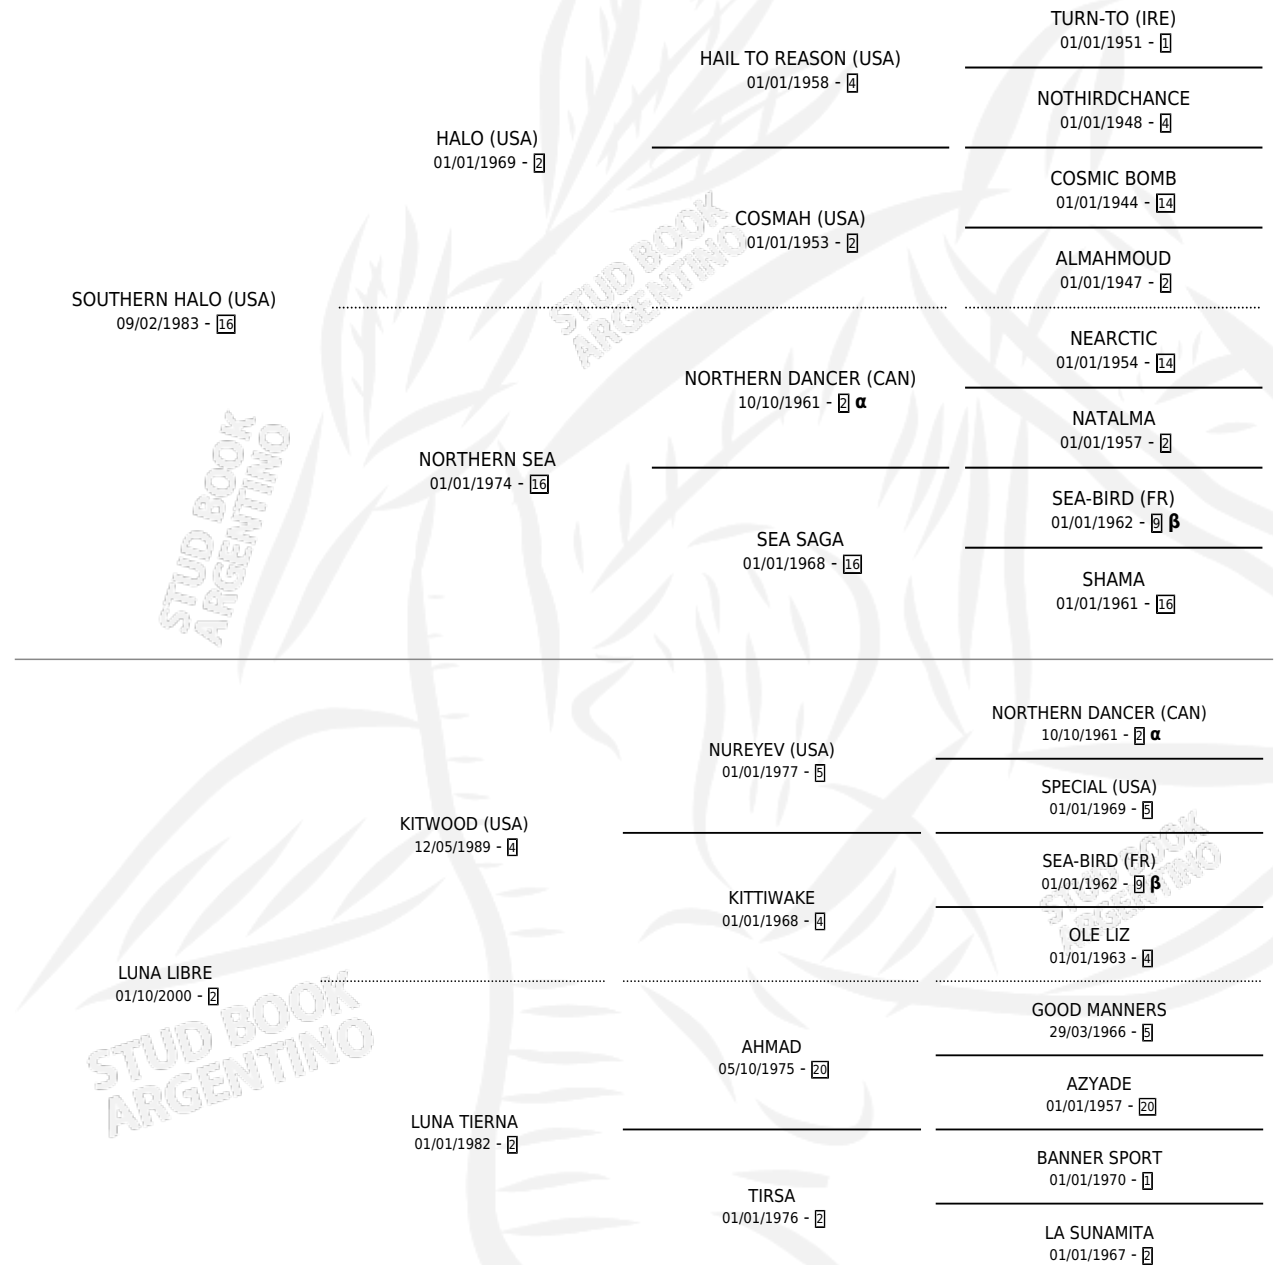

LUNASIA

por SOUTHERN HALO (USA) y LUNA LIBRE por KITWOOD (USA)

Argentina · Hembra · Alazan Tostado · SP · 17/10/2009
Familia 2-u · Volumen 40

ESTADO

TIPIFICACIÓN SANGUÍNEA	X
TIPIFICACIÓN POR ADN	✓
PASAPORTE	✓
IDENTIFICACIÓN POR MICROCHIP	✓
REPRODUCTOR	X

Lugar de nacimiento: Santa Ines

Criador: Santa Ines

PEDIGREE

INBREEDING : α, β

CAMPAÑA

Solo carreras oficiales de Argentina

POR EDAD

EDAD	CC	1°	2°	3°	4°	5°	NP	CLC	CLG	CLCG1	CLGG1	IMPORTE	GANANCIA / CC
2 AÑOS	2	2	0	0	0	0	0	0	0	0	0	\$101,000	\$50,500
3 AÑOS	3	2	0	0	1	0	0	3	2	1	0	\$310,000	\$103,333
TOTALES	5	4	0	0	1	0	0	3	2	1	0	\$411,000	\$82,200
%		80.0%	0.0%	0.0%	20.0%	0.0%	0.0%	60.0%	66.7%	33.3%	0.0%		

Ganadora de 4 carreras en San Isidro, Palermo y La Plata debutando - \$411,000, a los 2 y 3 años, incluso Miguel L. Morales **[G2]** y P.de Potrancas Lp **[G2]**, 4ta Selecc. Potrancas **[G1]**.

POR DISTANCIA