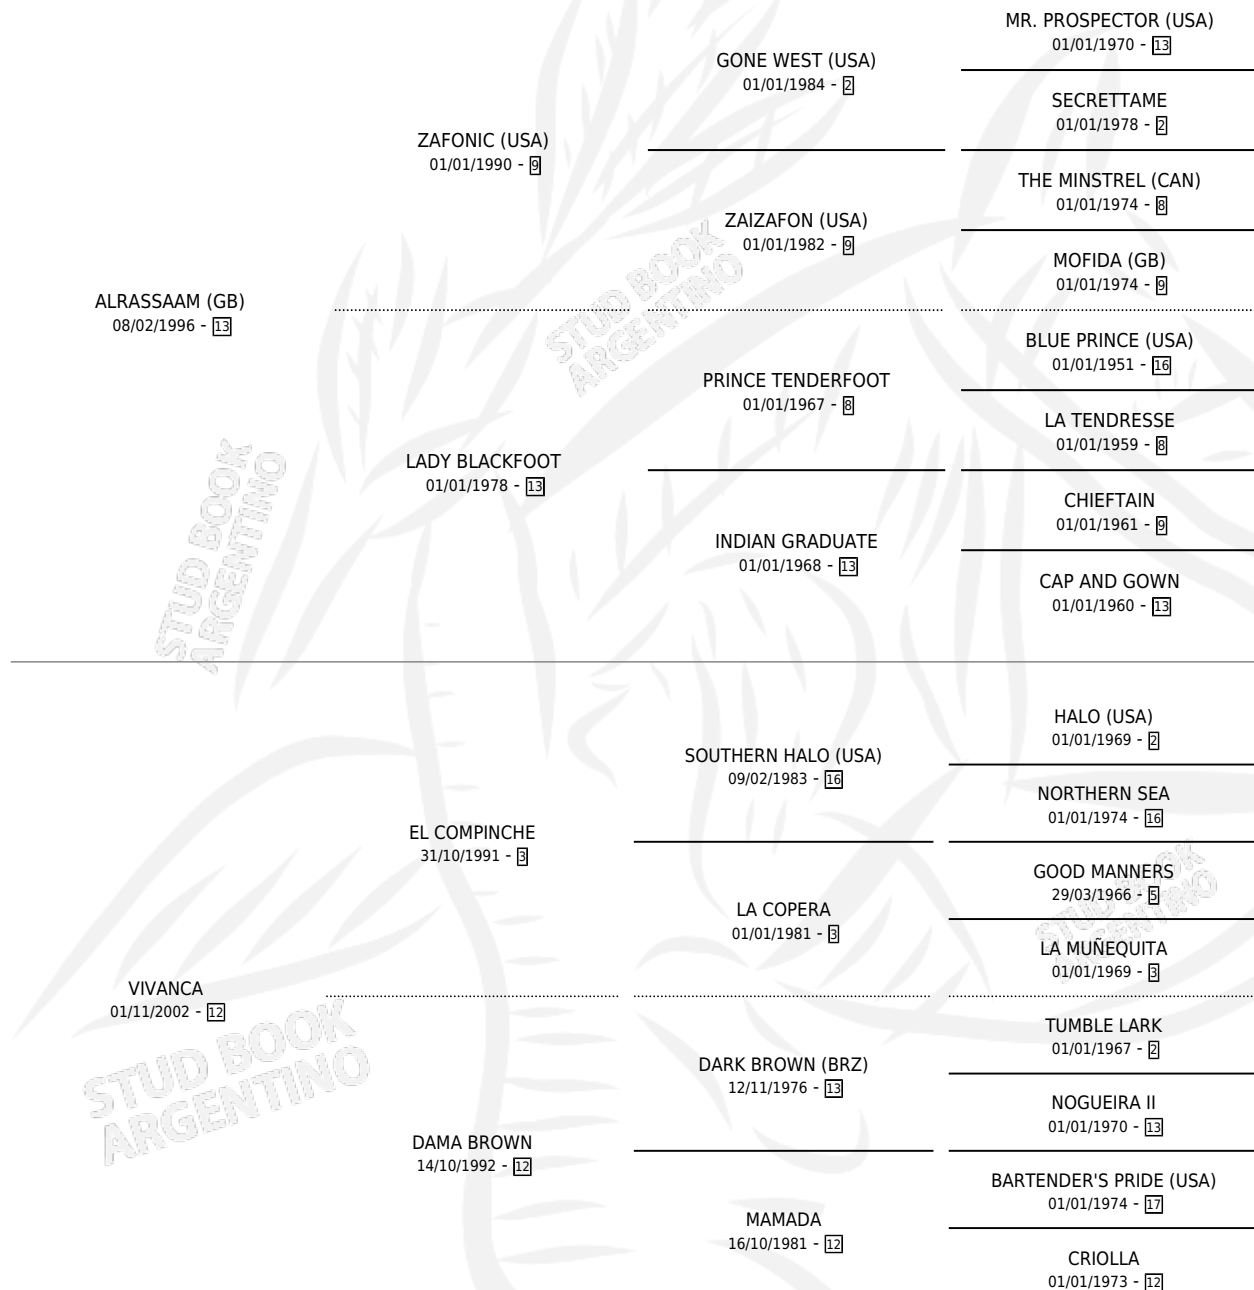

JUSTA JOIE

por **ALASSAAM (GB)** y **VIVANCA** por **EL COMPINCHE**

Argentina · Hembra · Alazan Tostado · SP · 06/10/2009
Familia 12-b · Volumen 40

ESTADO

TIPIFICACIÓN SANGUÍNEA	X
TIPIFICACIÓN POR ADN	✓
PASAPORTE	✓
IDENTIFICACIÓN POR MICROCHIP	✓
REPRODUCTOR	X

Lugar de nacimiento: Las Riendas

Criador: Sin dato

PEDIGREE