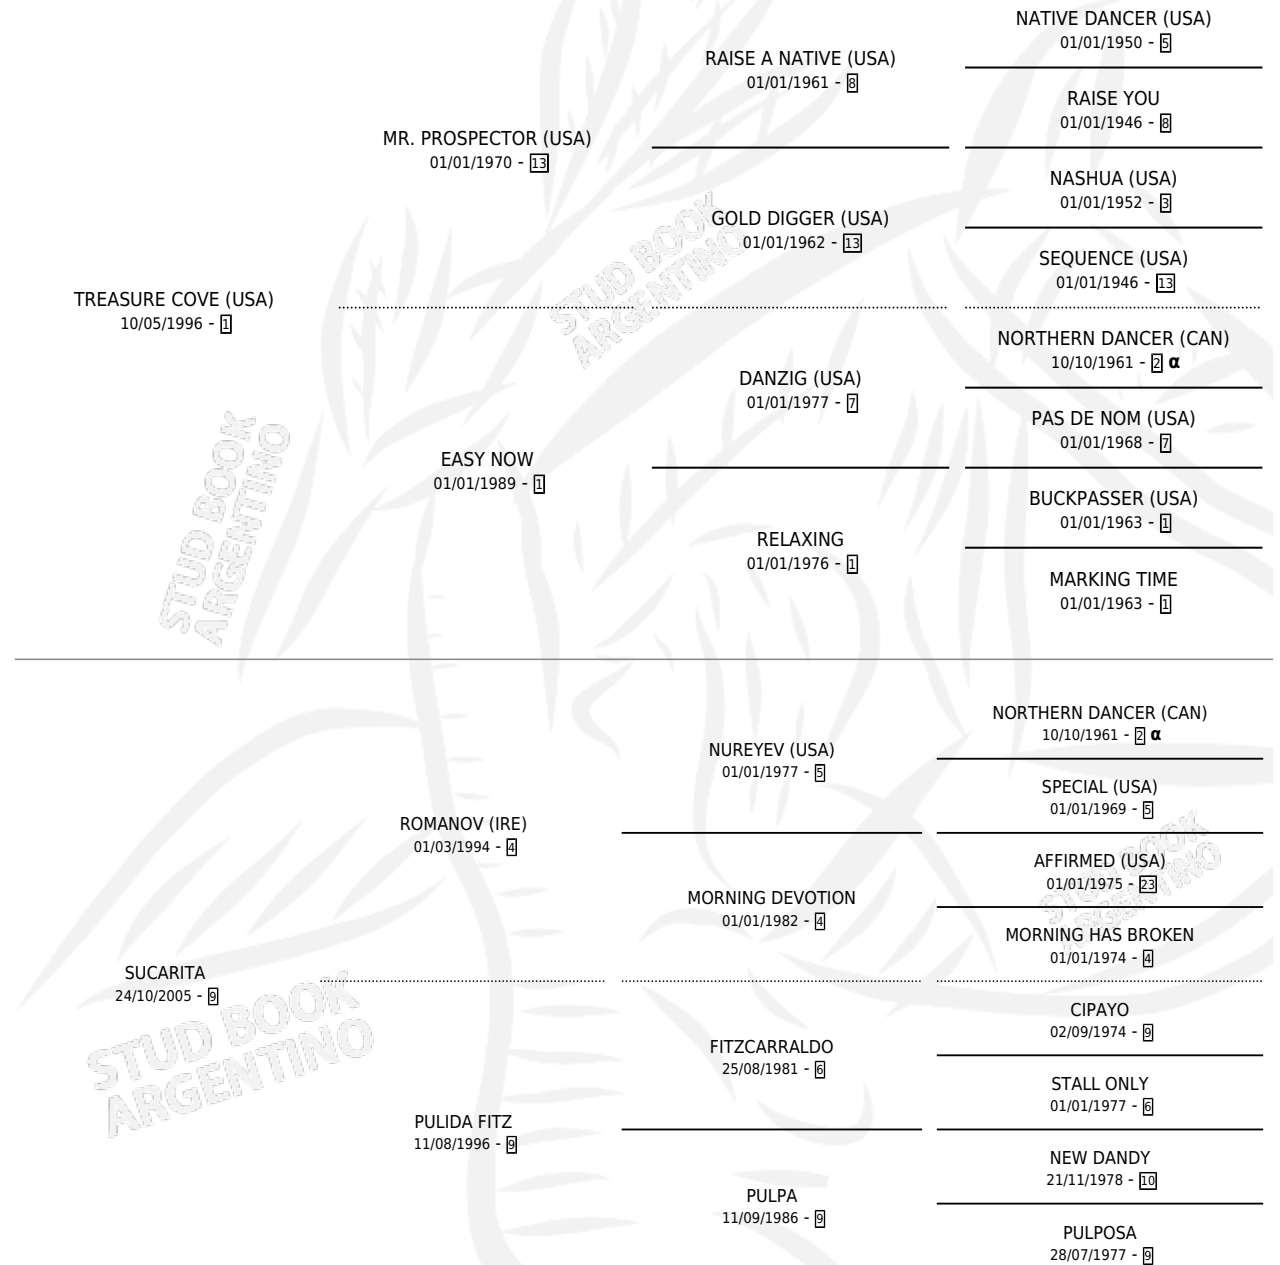

AZUCAR COVE

por **TREASURE COVE (USA)** y **SUCARITA** por **ROMANOV (IRE)**

Argentina · Macho · Zaino · SP · 28/10/2009
Familia 9-g · Volumen 40

ESTADO

TIPIFICACIÓN SANGUÍNEA	X
TIPIFICACIÓN POR ADN	✓
PASAPORTE	✓
IDENTIFICACIÓN POR MICROCHIP	✓
REPRODUCTOR	X

Lugar de nacimiento: Vikeda
Criador: Cavanagh Angel Maria

PEDIGREE

INBREEDING : α

CAMPAÑA

Solo carreras oficiales de Argentina

POR EDAD

EDAD	CC	1°	2°	3°	4°	5°	NP	CLC	CLG	CLCG1	CLGG1	IMPORTE	GANANCIA / CC
3 AÑOS	1	0	0	0	0	0	1	0	0	0	0	\$0	\$0
4 AÑOS	10	0	1	1	1	0	7	0	0	0	0	\$14,300	\$1,430
TOTALES	11	0	1	1	1	0	8	0	0	0	0	\$14,300	\$1,300
%		0.0%	9.1%	9.1%	9.1%	0.0%	72.7%	0.0%	0.0%	0.0%	0.0%		