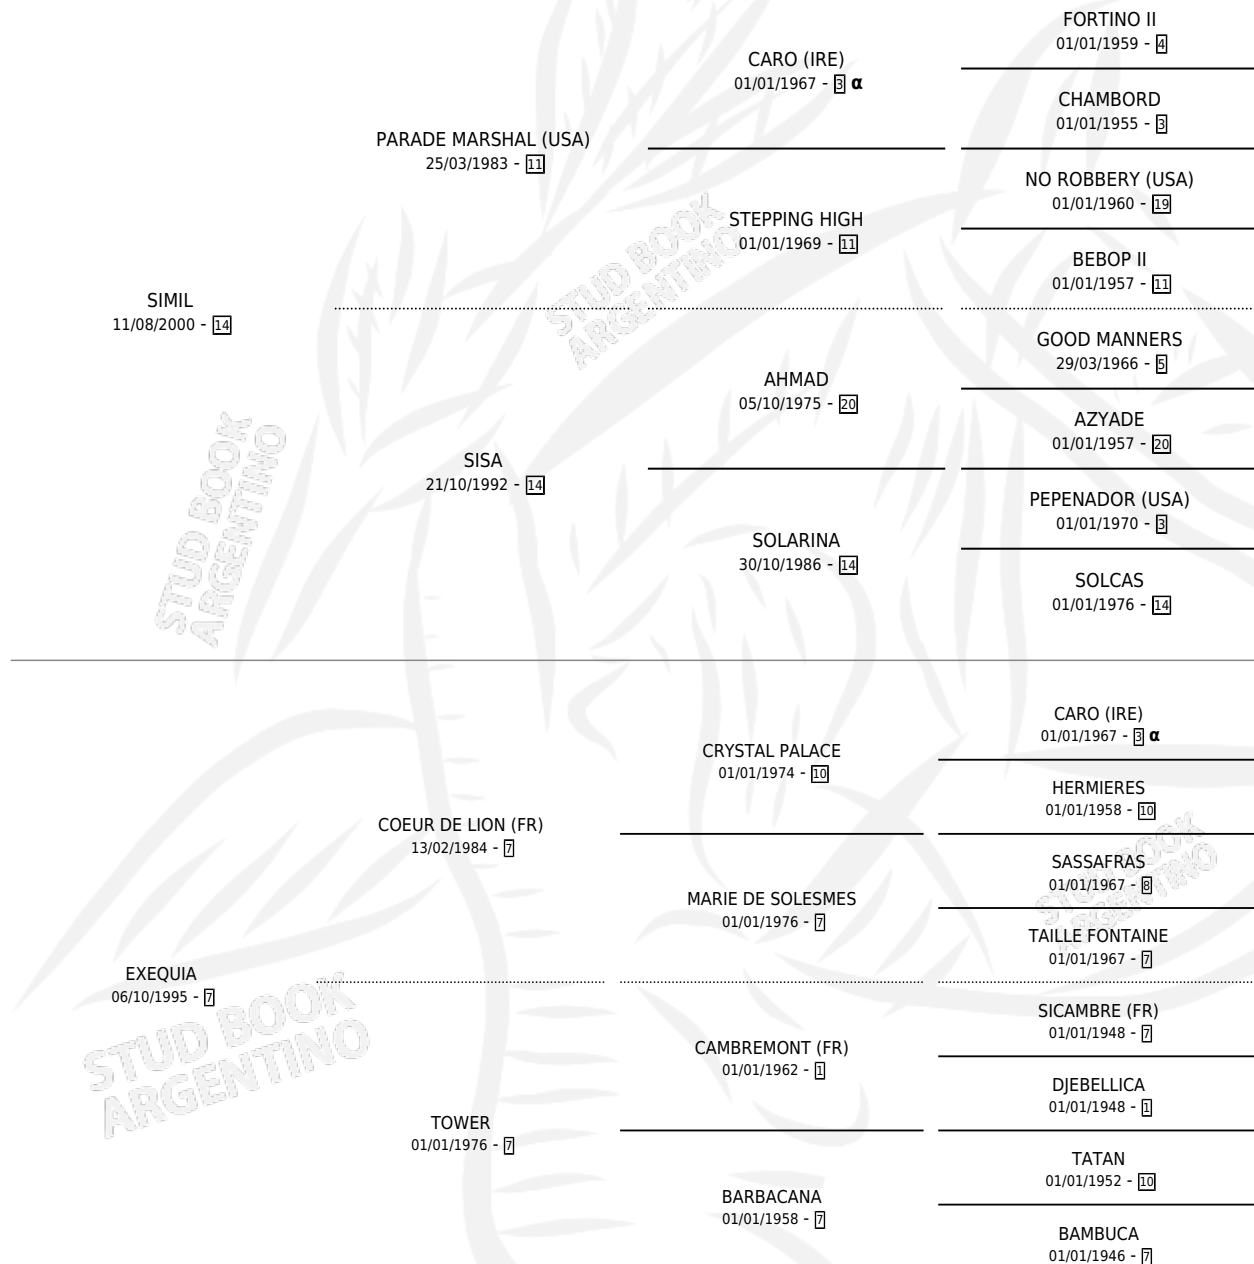

SIETEVIICH

por SIMIL y EXEQUIA por COEUR DE LION (FR)

Argentina · Macho · Alazan · SP · 23/10/2009
Familia 7 · Volumen 40

ESTADO

TIPIFICACIÓN SANGUÍNEA	X
TIPIFICACIÓN POR ADN	✓
PASAPORTE	✓
IDENTIFICACIÓN POR MICROCHIP	✓
REPRODUCTOR	X

Lugar de nacimiento: Euzkadi

Criador: Sin dato

PEDIGREE

INBREEDING : α

CAMPAÑA

Solo carreras oficiales de Argentina

POR EDAD

EDAD	CC	1°	2°	3°	4°	5°	NP	CLC	CLG	CLCG1	CLGG1	IMPORTE	GANANCIA / CC
4 AÑOS	1	0	0	0	0	0	1	0	0	0	0	\$0	\$0
5 AÑOS	1	0	0	0	0	0	1	0	0	0	0	\$0	\$0
TOTALES	2	0	0	0	0	0	2	0	0	0	0	\$0	\$0
%		0.0%	0.0%	0.0%	0.0%	0.0%	100%	0.0%	0.0%	0.0%	0.0%		