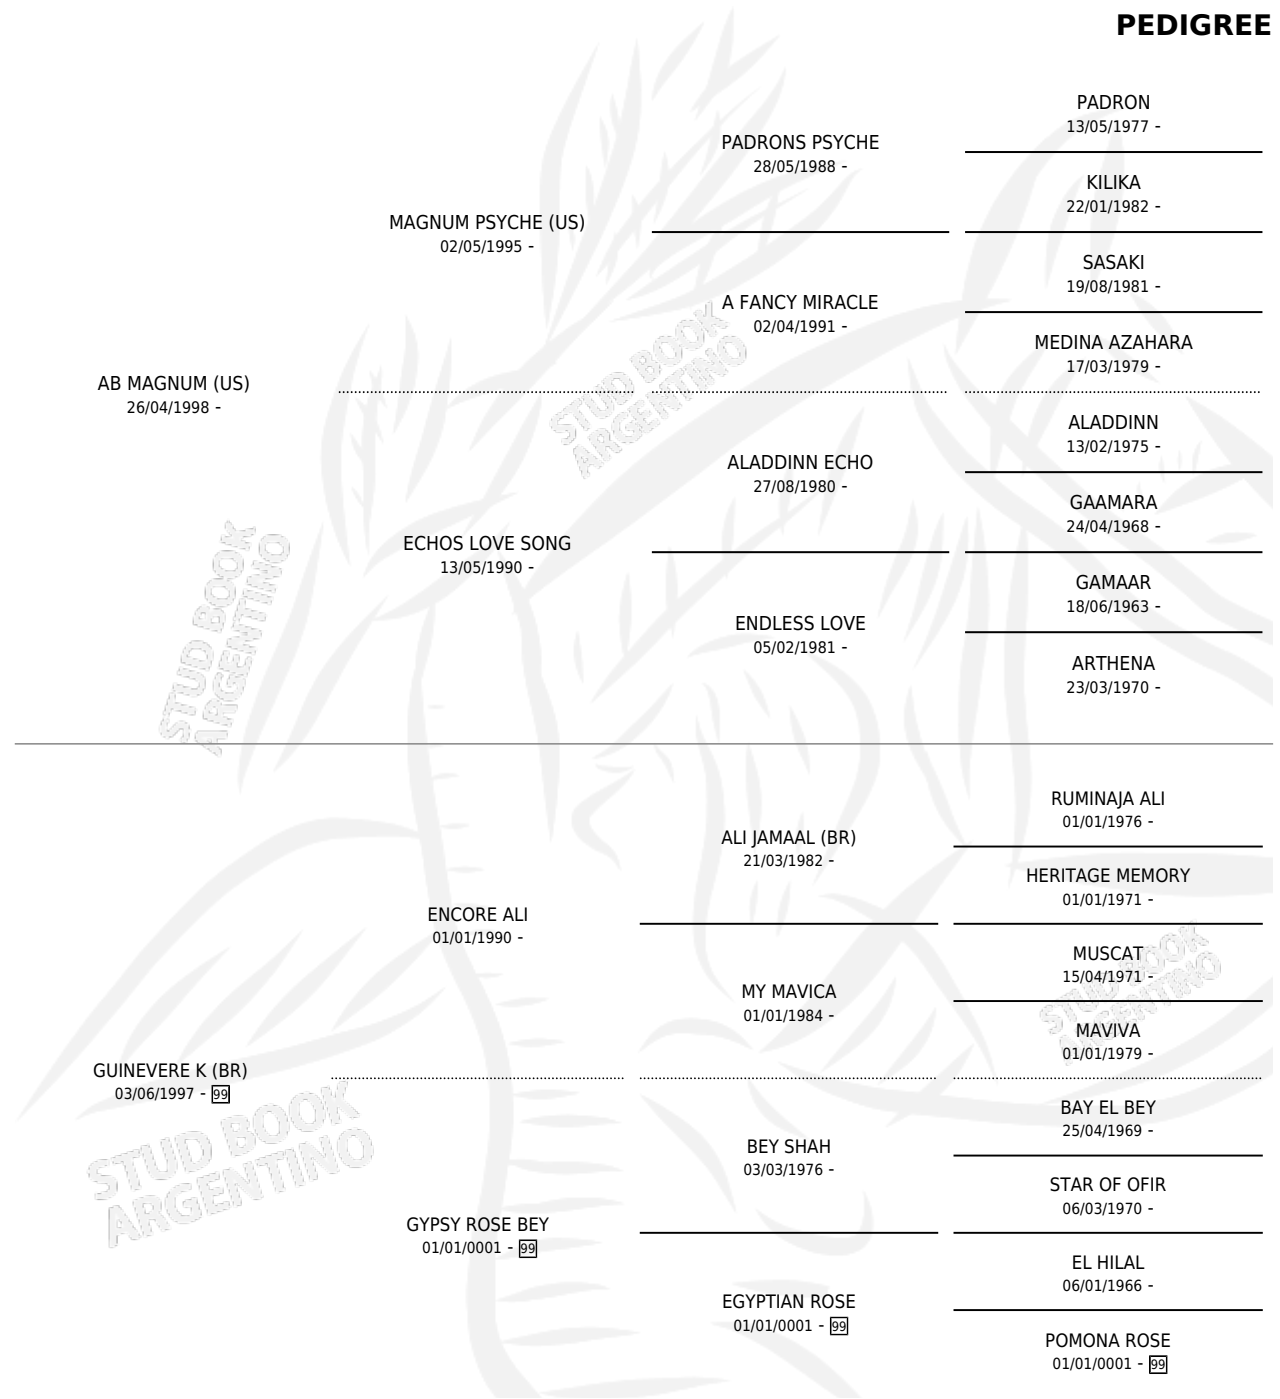

HCE MAGENEVA

por **AB MAGNUM (US)** y **GUINEVERE K (BR)** por **ENCORE ALI**

Argentina · Hembra · Zaino · AP · 28/10/2009
Familia 99 · Volumen 40

ESTADO

TIPIFICACIÓN SANGUÍNEA	X
TIPIFICACIÓN POR ADN	✓
PASAPORTE	✓
IDENTIFICACIÓN POR MICROCHIP	X
REPRODUCTOR	✓

Lugar de nacimiento: Cuatro Estrellas

Criador: Cuatro Estrellas

~

HIJOS

	MACHOS	HEMBRAS
2 NACIERON	1	1
SIN ACTUACIONES		

PEDIGREE

S

mientos 2 / Efectividad 100%