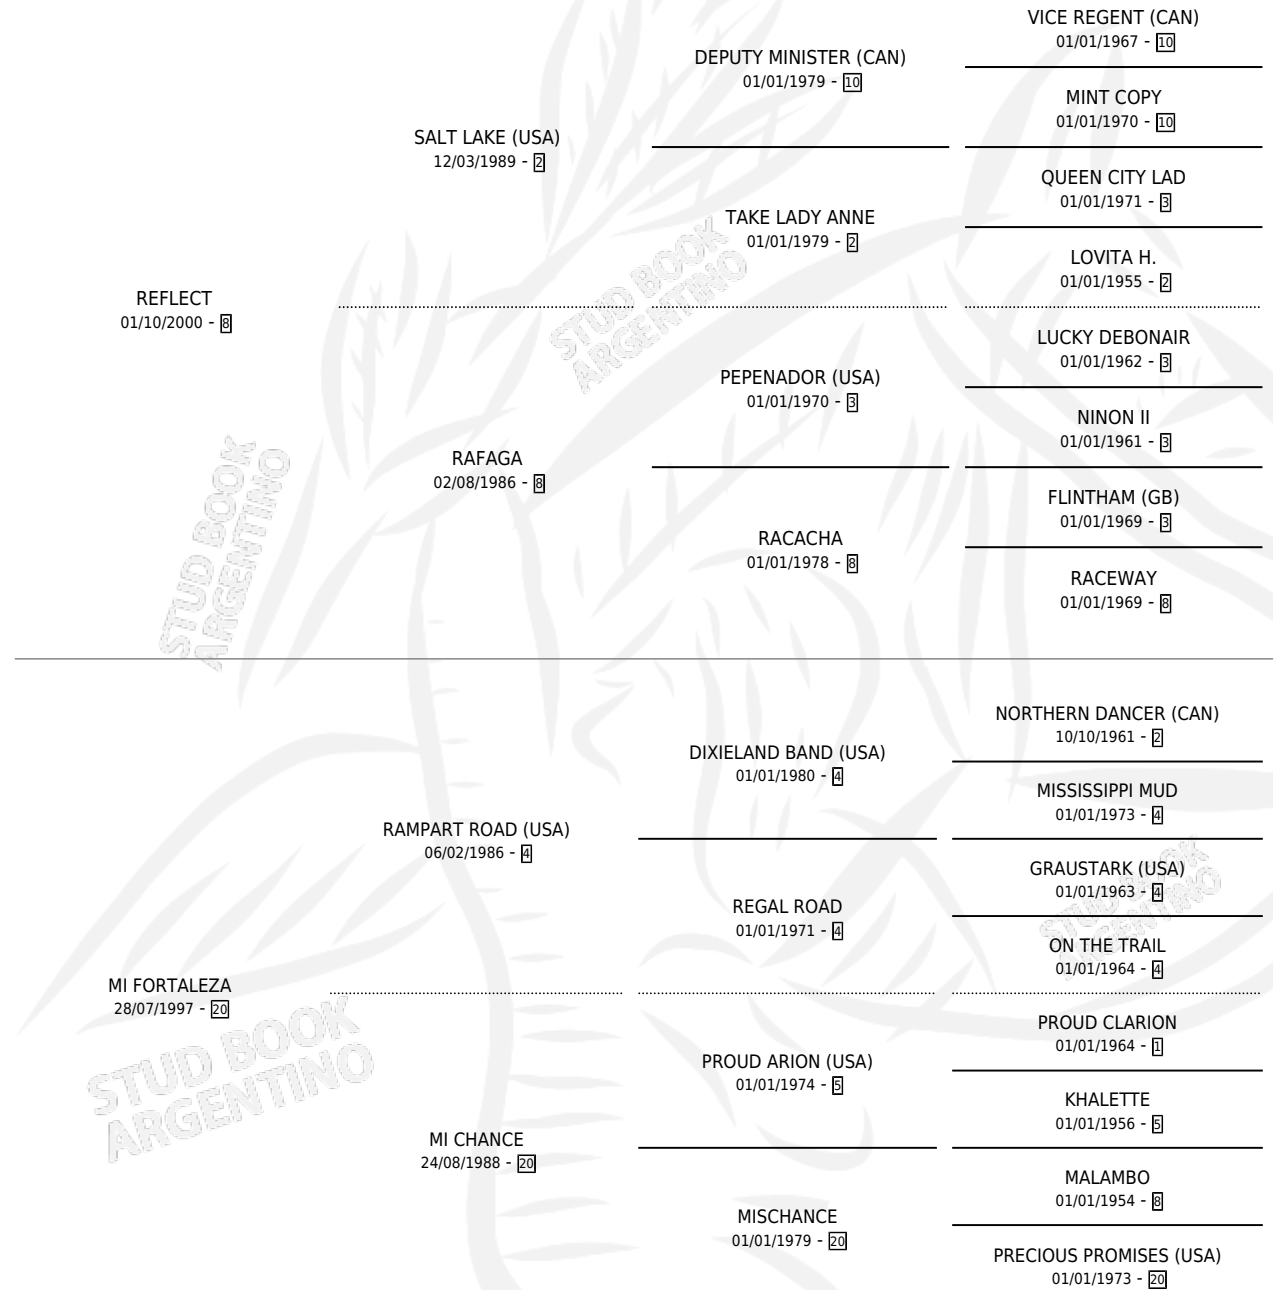

MI FORTACHA

por REFLECT y MI FORTALEZA por RAMPART ROAD (USA)

Argentina · Hembra · Zaino · SP · 25/10/2009
Familia 20 · Volumen 40

ESTADO

TIPIFICACIÓN SANGUÍNEA	X
TIPIFICACIÓN POR ADN	✓
PASAPORTE	X
IDENTIFICACIÓN POR MICROCHIP	✓
REPRODUCTOR	X

Lugar de nacimiento: La Virginia

Criador: La Virginia

PEDIGREE

MI FORTACHA

Datos oficiales del Stud Book Argentino

Documento generado el 09/05/2026

studbook.org.ar