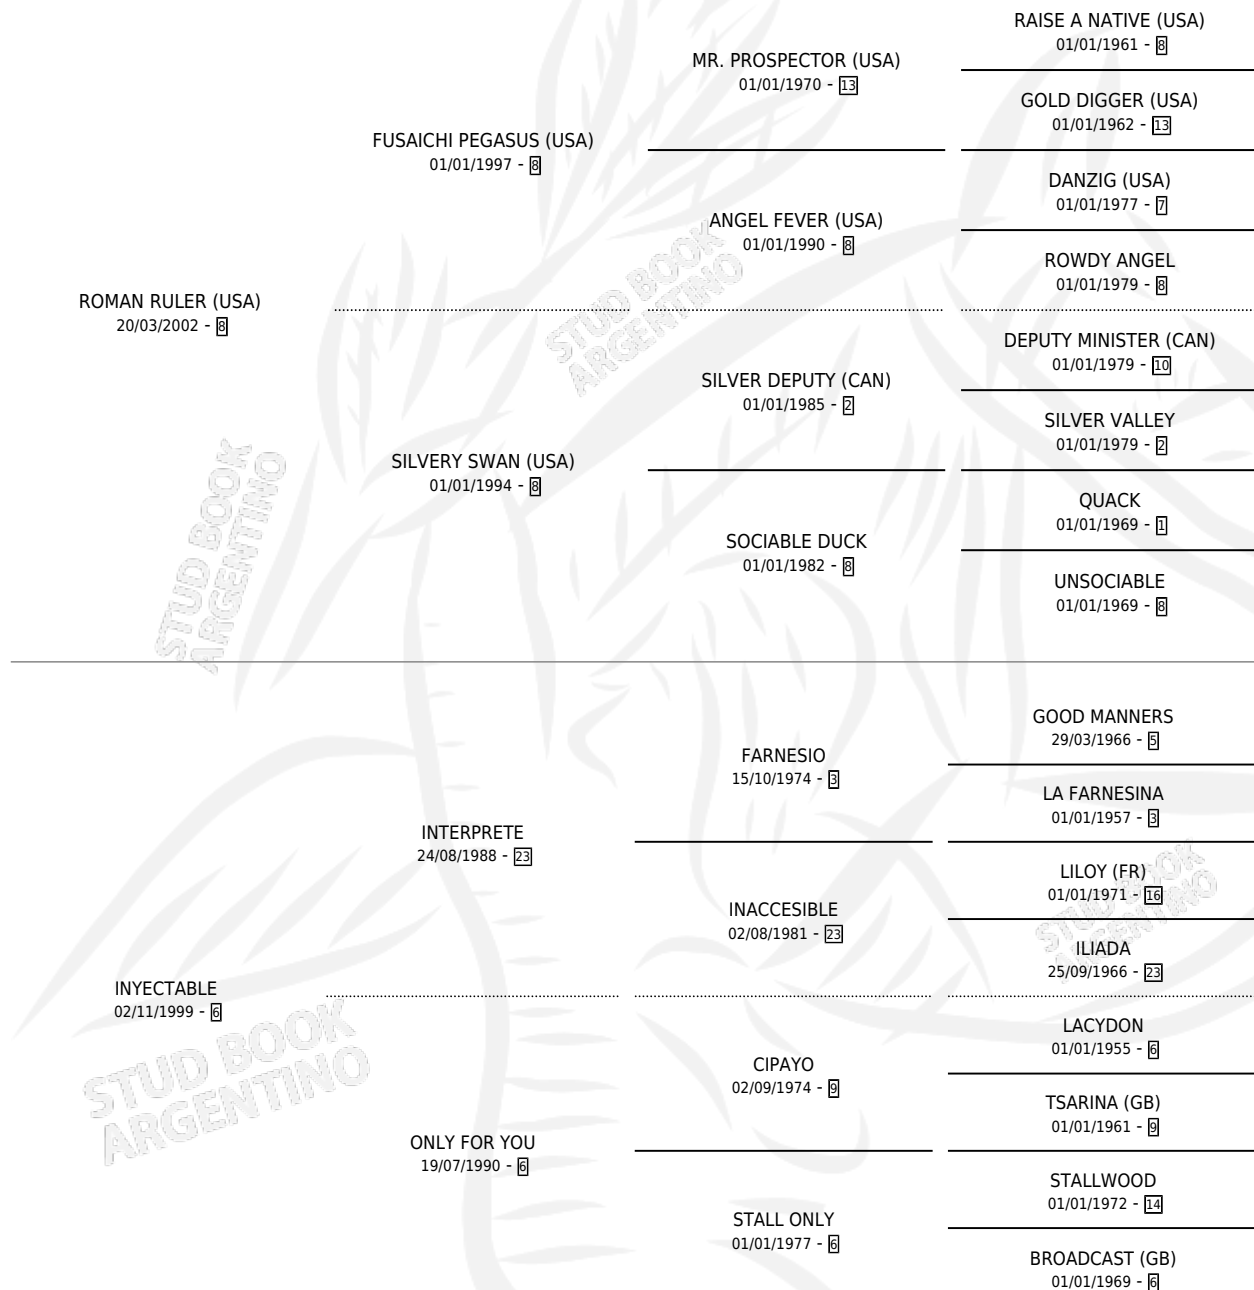

IDOCRASE

por **ROMAN RULER (USA)** y **INYECTABLE** por **INTERPRETE**

Argentina · Hembra · Zaino · SP · 13/10/2009
Familia 6-e · Volumen 40

ESTADO

TIPIFICACIÓN SANGUÍNEA	X
TIPIFICACIÓN POR ADN	✓
PASAPORTE	✓
IDENTIFICACIÓN POR MICROCHIP	✓
REPRODUCTOR	✓

Lugar de nacimiento: Vacacion

Criador: Vacacion

~

HIJOS

	MACHOS	HEMBRAS
8 NACIERON	5	3
4 CORRIERON	3	1
3 GANARON	2	1

1	1	0
GANADORES CL	GANADORES GR	GANADORES G1

PEDIGREE