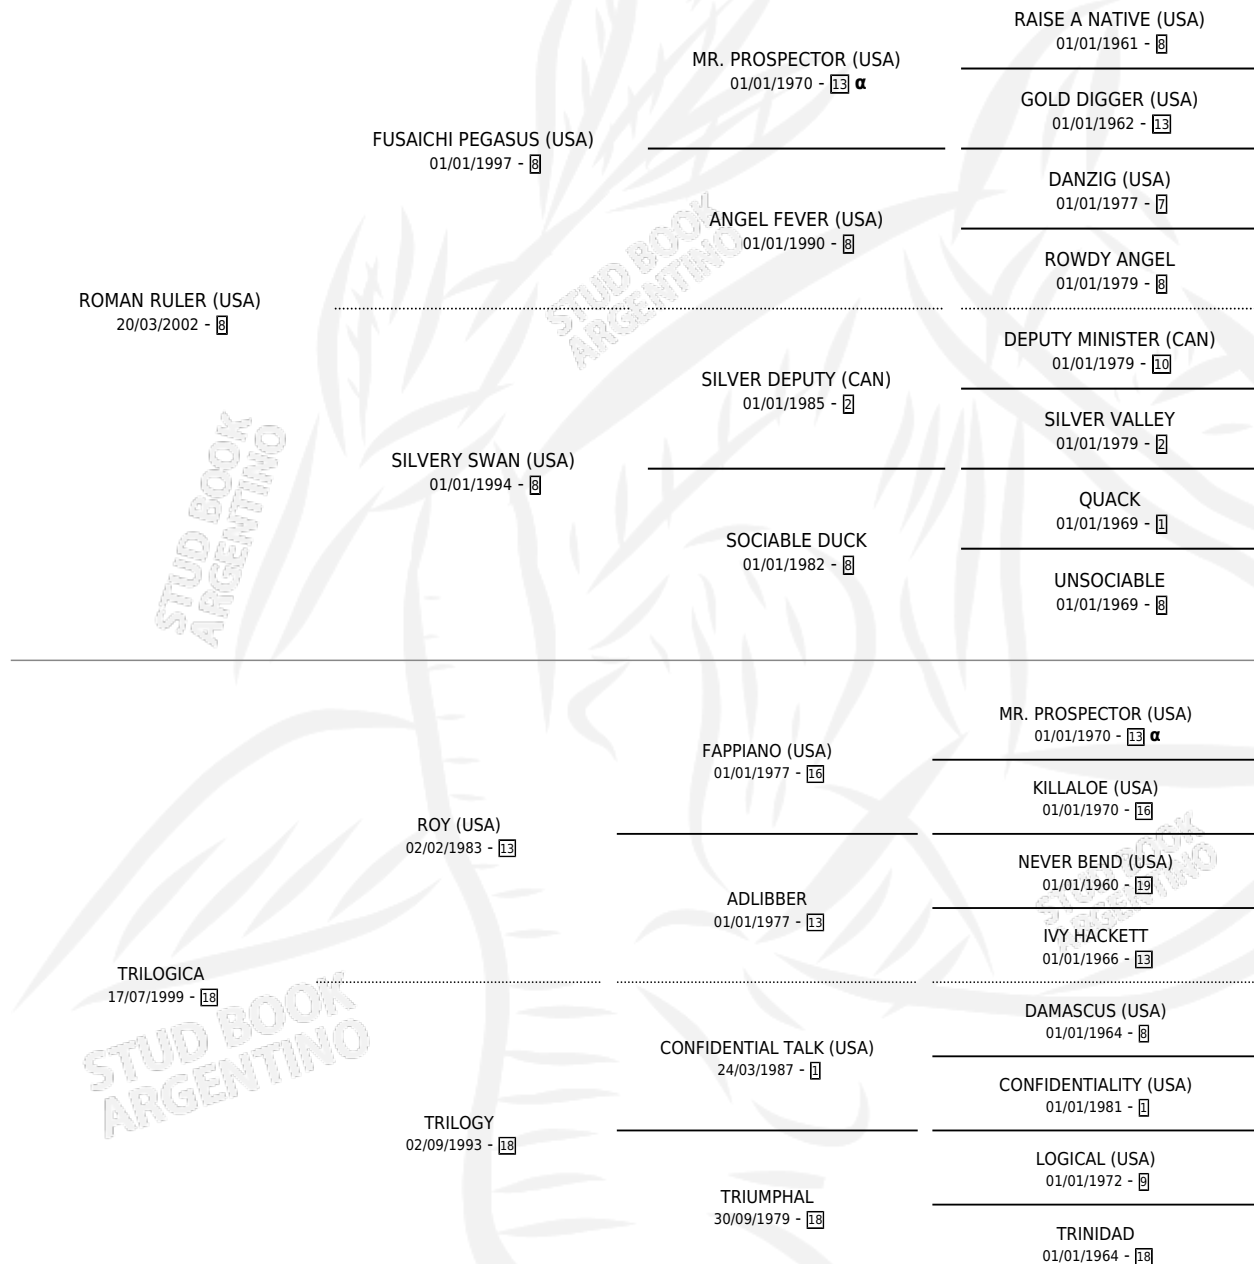

TARSILIA

por ROMAN RULER (USA) y TRILOGICA por ROY (USA)

Argentina · Hembra · Zaino · SP · 25/10/2009
Familia 18-a · Volumen 40

ESTADO

TIPIFICACIÓN SANGUÍNEA	X
TIPIFICACIÓN POR ADN	✓
PASAPORTE	✓
IDENTIFICACIÓN POR MICROCHIP	✓
REPRODUCTOR	✓

Lugar de nacimiento: Vacacion

Criador: Vacacion

~

HIJOS

	MACHOS	HEMBRAS
11 NACIERON	3	8
5 CORRIERON	2	3
4 GANARON	2	2
1 GANADORES CL	1 GANADORES GR	0 GANADORES G1

PEDIGREE

INBREEDING : α

CAMPAÑA

Solo carreras oficiales de Argentina

POR EDAD

EDAD	CC	1°	2°	3°	4°	5°	NP	CLC	CLG	CLCG1	CLGG1	IMPORTE	GANANCIA / CC
2 AÑOS	3	2	0	1	0	0	0	1	1	1	1	\$230,200	\$76,733
3 AÑOS	2	1	0	0	1	0	0	2	1	1	0	\$307,000	\$153,500
TOTALES	5	3	0	1	1	0	0	3	2	2	1	\$537,200	\$107,440
%		60.0%	0.0%	20.0%	20.0%	0.0%	0.0%	60.0%	66.7%	66.7%	50.0%		