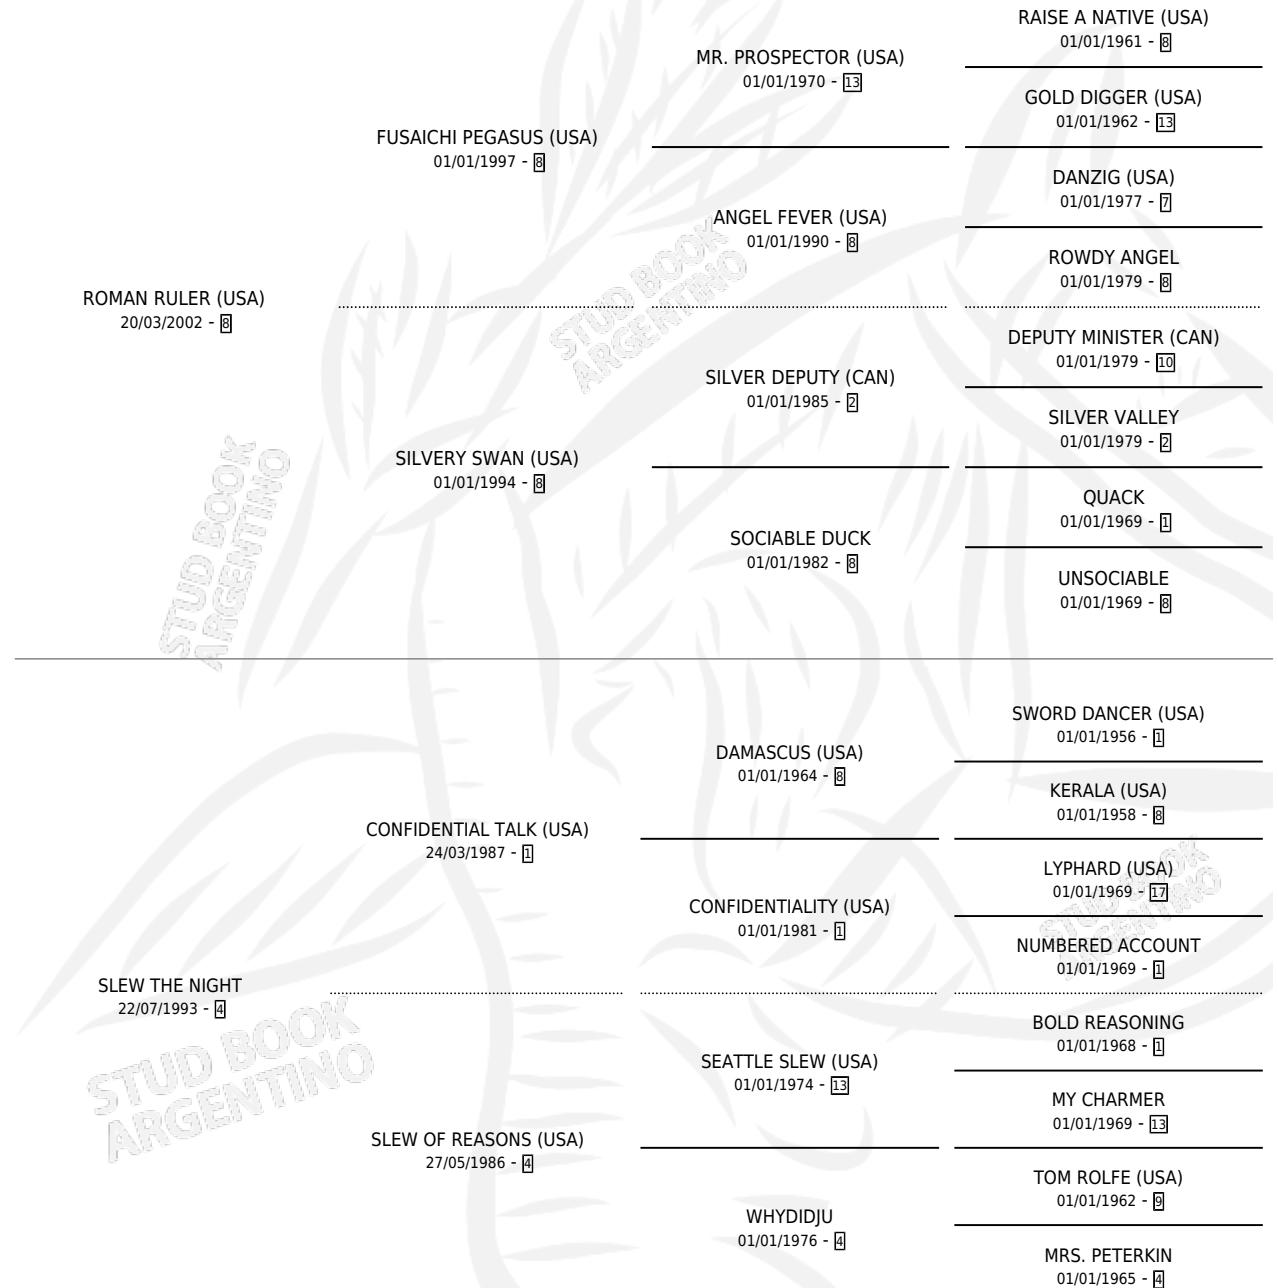

SLEW THE ROMAN

por ROMAN RULER (USA) y SLEW THE NIGHT por
CONFIDENTIAL TALK (USA)

Argentina · Macho · Zaino · SP · 12/10/2009
Familia 4-r · Volumen 40

ESTADO

TIPIFICACIÓN SANGUÍNEA	X
TIPIFICACIÓN POR ADN	✓
PASAPORTE	✓
IDENTIFICACIÓN POR MICROCHIP	✓
REPRODUCTOR	X

Lugar de nacimiento: Vacacion
Criador: Vacacion

PEDIGREE

CAMPAÑA

Solo carreras oficiales de Argentina

POR EDAD

EDAD	CC	1°	2°	3°	4°	5°	NP	CLC	CLG	CLCG1	CLGG1	IMPORTE	GANANCIA / CC
3 AÑOS	3	0	0	0	2	0	1	0	0	0	0	\$8,000	\$2,667
4 AÑOS	4	0	0	1	1	0	2	0	0	0	0	\$11,900	\$2,975
5 AÑOS	10	4	4	0	1	0	1	0	0	0	0	\$189,000	\$18,900
TOTALES	17	4	4	1	4	0	4	0	0	0	0	\$208,900	\$12,288
%		23.5%	23.5%	5.9%	23.5%	0.0%	23.5%	0.0%	0.0%	0.0%	0.0%		

Ganador de 4 carreras en San Isidro y La Plata - \$208,900, a los 5 años, incluso 2do Araucaria (H).

POR DISTANCIA

HIPODROMO	CC	1°	2°	3°	4°	5°	NP	CLC	CLG	CLCG1	CLGG1	IMPORTE
PALERMO	8	0	4	0	3	0	1	0	0	0	0	\$59,800
1000 MTS	6	0	4	0	2	0	0	0	0	0	0	\$54,900
1200 MTS	2	0	0	0	1	0	1	0	0	0	0	\$4,900
SAN ISIDRO	7	3	0	1	1	0	1	0	0	0	0	\$99,100
1100 MTS	2	1	0	0	0	0	0	0	0	0	0	\$41,000
1200 MTS	5	2	0	1	1	0	1	0	0	0	0	\$58,100
LA PLATA	2	1	0	0	0	0	1	0	0	0	0	\$50,000
1100 MTS	1	1	0	0	0	0	0	0	0	0	0	\$50,000
1200 MTS	1	0	0	0	0	0	1	0	0	0	0	\$0