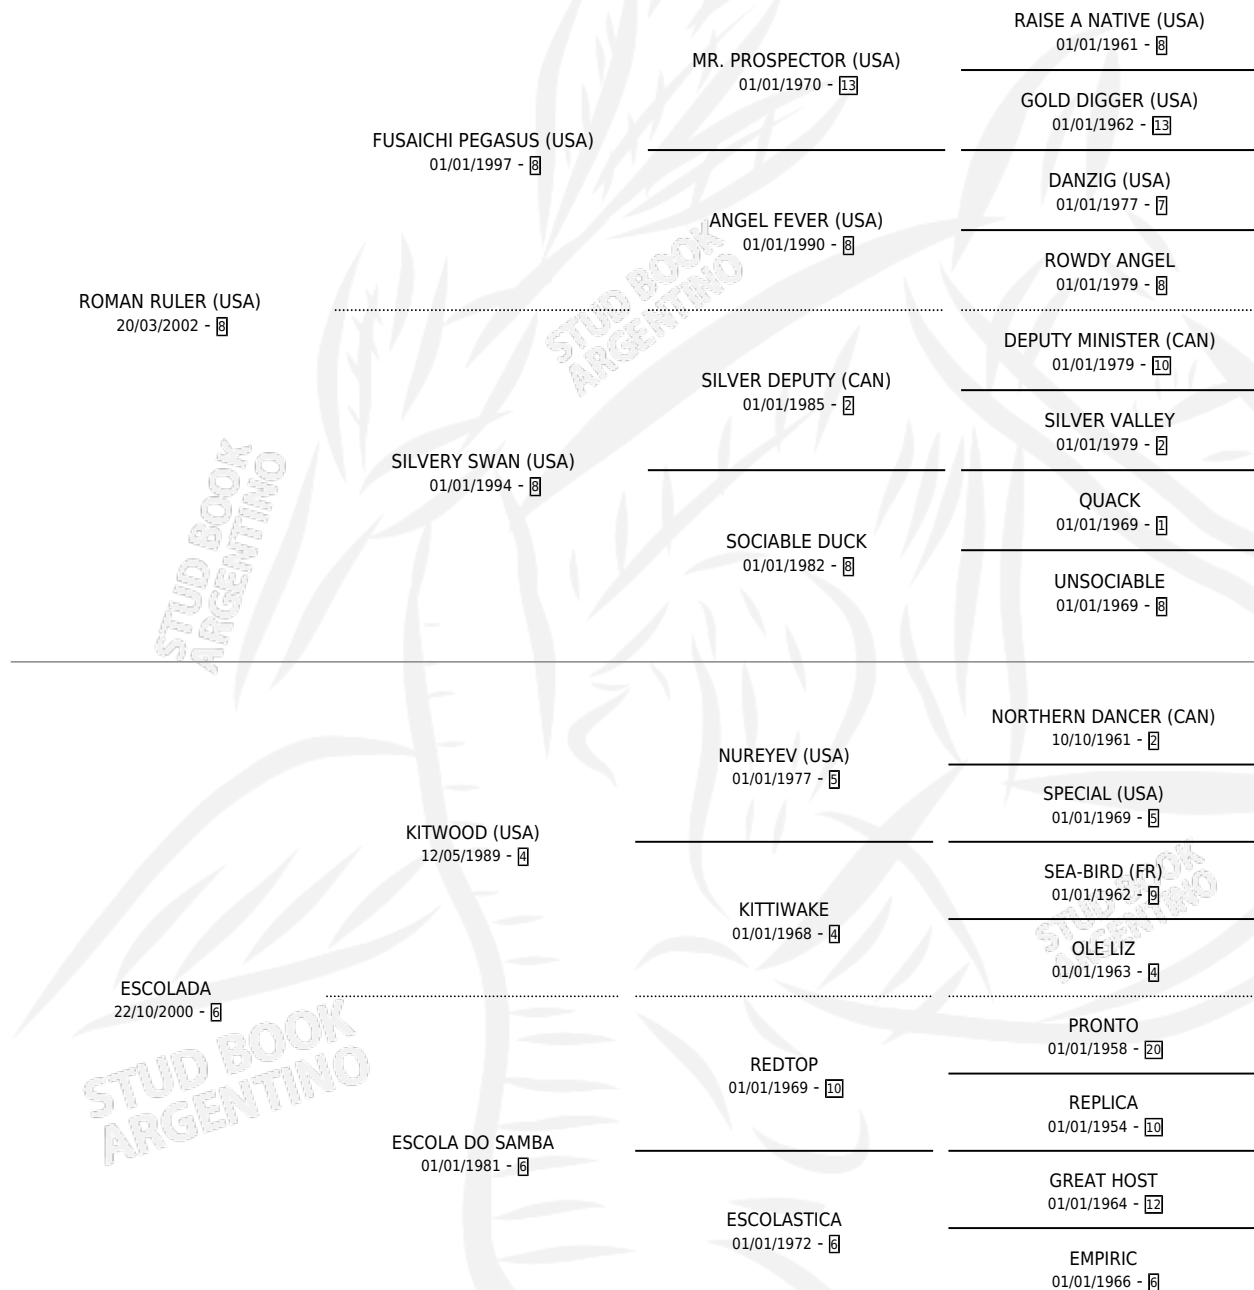

EGIDIO

por **ROMAN RULER (USA)** y **ESCOLADA por KITWOOD (USA)**

Argentina · Macho · Alazan · SP · 21/10/2009
Familia 6-f · Volumen 40

ESTADO

TIPIFICACIÓN SANGUÍNEA	X
TIPIFICACIÓN POR ADN	✓
PASAPORTE	✓
IDENTIFICACIÓN POR MICROCHIP	✓
REPRODUCTOR	X

Lugar de nacimiento: Vacacion
Criador: Vacacion

PEDIGREE

EGIDIO

Datos oficiales del Stud Book Argentino

Documento generado el 26/05/2026

studbook.org.ar