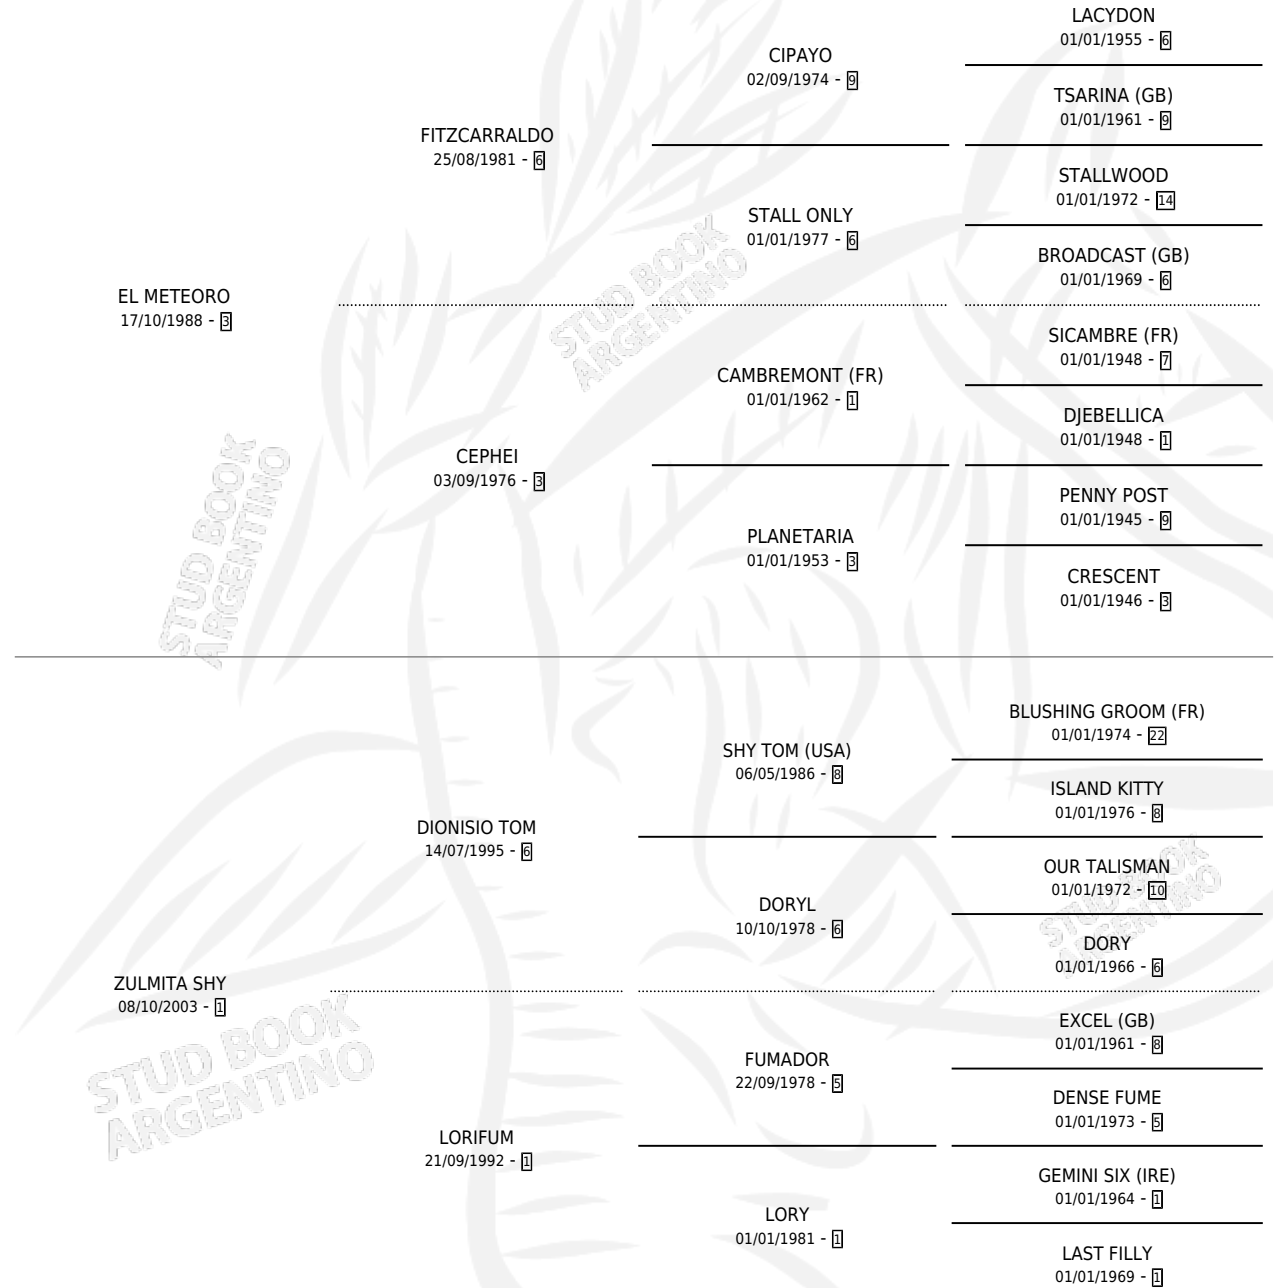

ANTONELA SHY

por EL METEORO y ZULMITA SHY por DIONISIO TOM

Argentina · Hembra · Alazan · SP · 05/11/2009
Familia 1-e · Volumen 40

ESTADO

TIPIFICACIÓN SANGUÍNEA	X
TIPIFICACIÓN POR ADN	✓
PASAPORTE	✓
IDENTIFICACIÓN POR MICROCHIP	✓
REPRODUCTOR	X

Lugar de nacimiento: La Blanca

Criador: La Blanca

PEDIGREE

CAMPAÑA

Solo carreras oficiales de Argentina

POR EDAD

EDAD	CC	1°	2°	3°	4°	5°	NP	CLC	CLG	CLCG1	CLGG1	IMPORTE	GANANCIA / CC
4 AÑOS	4	0	0	0	0	0	4	0	0	0	0	\$0	\$0
TOTALES	4	0	0	0	0	0	4	0	0	0	0	\$0	\$0
%		0.0%	0.0%	0.0%	0.0%	0.0%	100%	0.0%	0.0%	0.0%	0.0%		