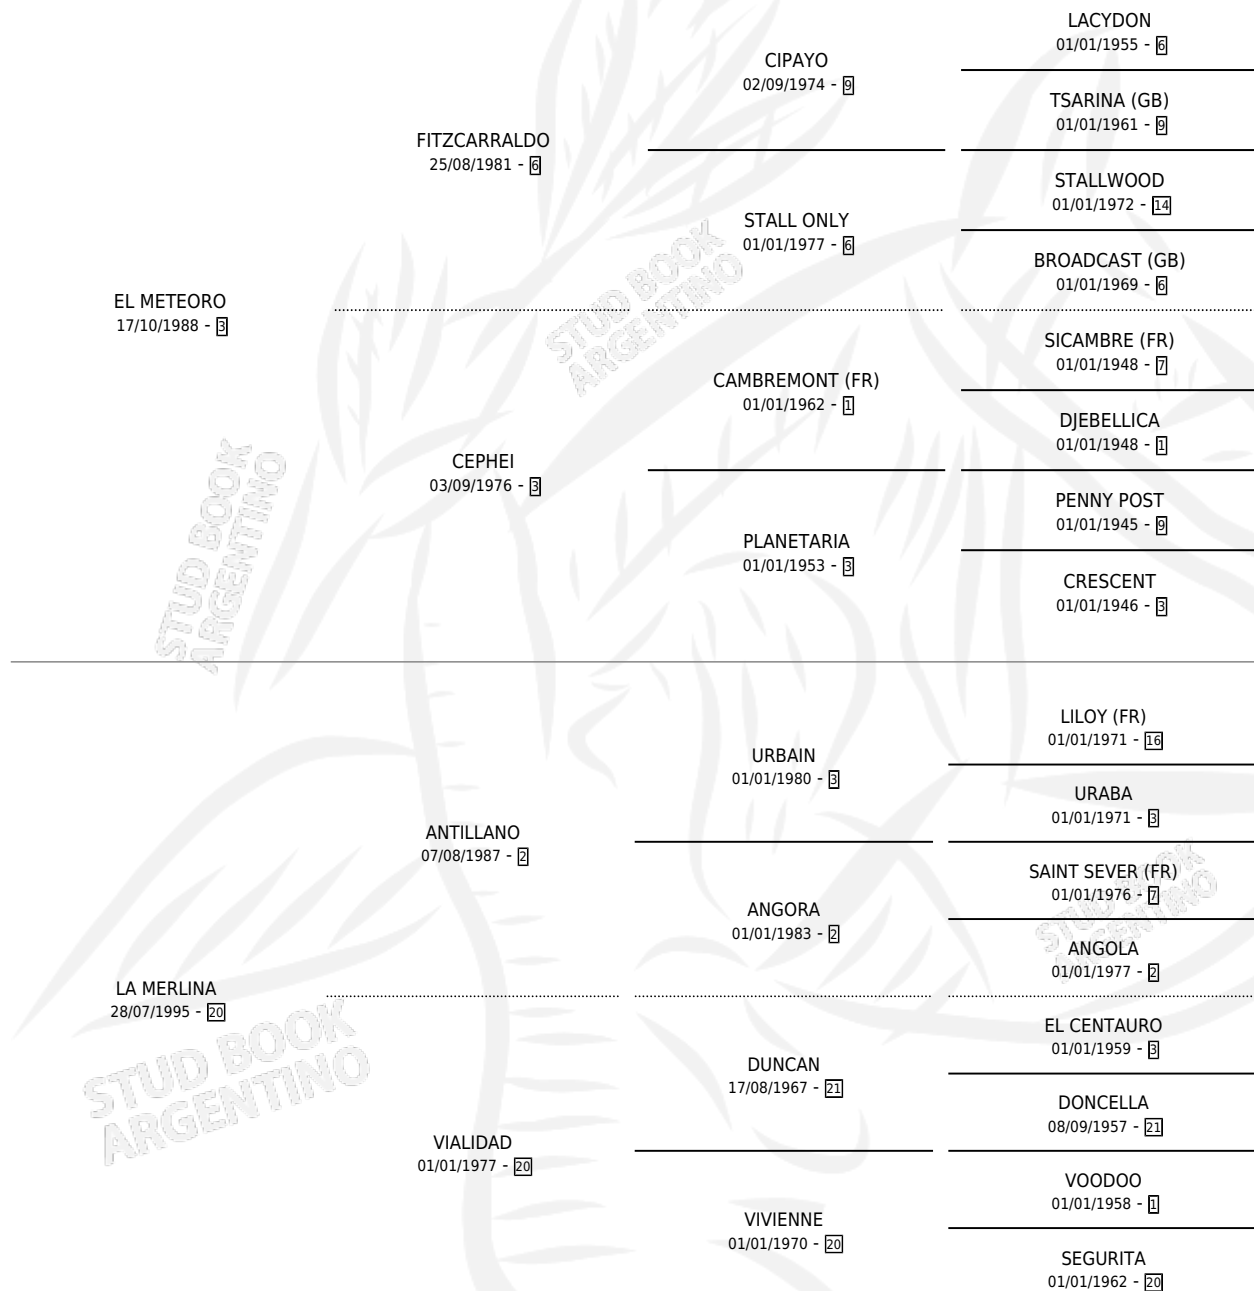

METE IGUAL

por EL METEORO y LA MERLINA por ANTILLANO

Argentina · Macho · Zaino · SP · 25/10/2009
Familia 20-c · Volumen 40

ESTADO

TIPIFICACIÓN SANGUÍNEA	X
TIPIFICACIÓN POR ADN	X
PASAPORTE	X
IDENTIFICACIÓN POR MICROCHIP	✓
REPRODUCTOR	X

Lugar de nacimiento: La Blanca
Criador: Stieben Hector Edgardo

PEDIGREE