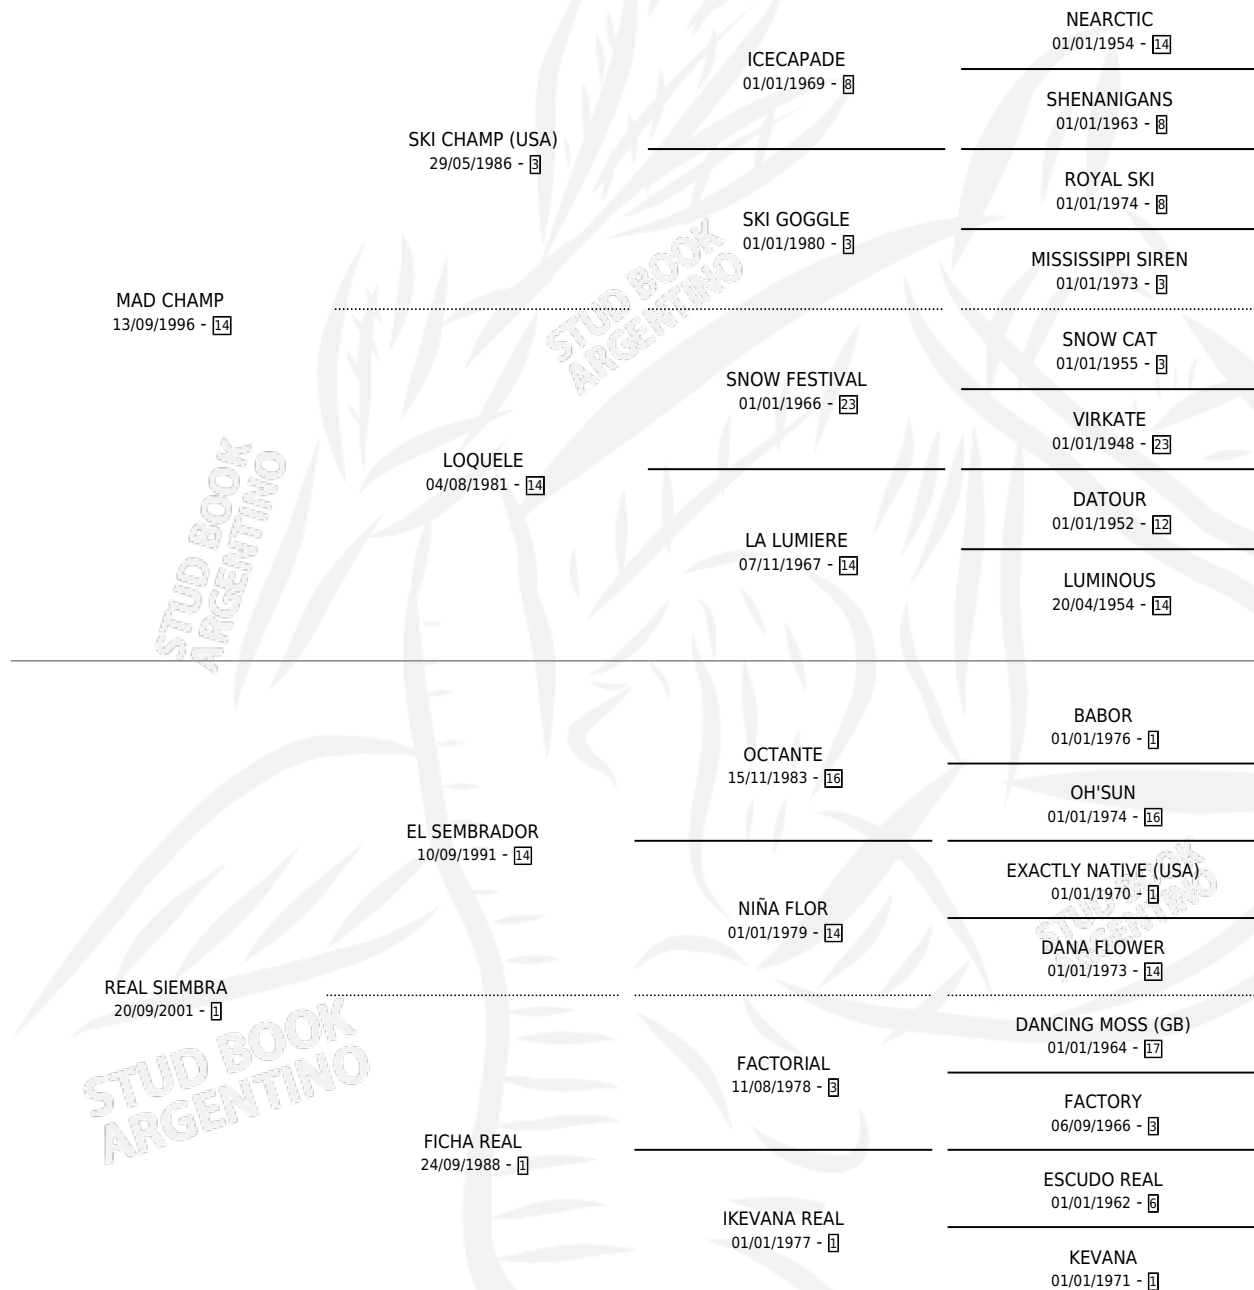

POMMERY SUMMERTIME

por MAD CHAMP y REAL SIEMBRA por EL SEMBRADOR

Argentina · Hembra · Zaino o Tordillo · SP · 10/10/2009
Familia 1-e · Volumen 40

ESTADO

TIPIFICACIÓN SANGUÍNEA	X
TIPIFICACIÓN POR ADN	X
PASAPORTE	X
IDENTIFICACIÓN POR MICROCHIP	X
REPRODUCTOR	X

Lugar de nacimiento: Campo particular

Criador: Sin dato

PEDIGREE

POMMERY SUMMERTIME

Datos oficiales del Stud Book Argentino

Documento generado el 11/05/2026

studbook.org.ar