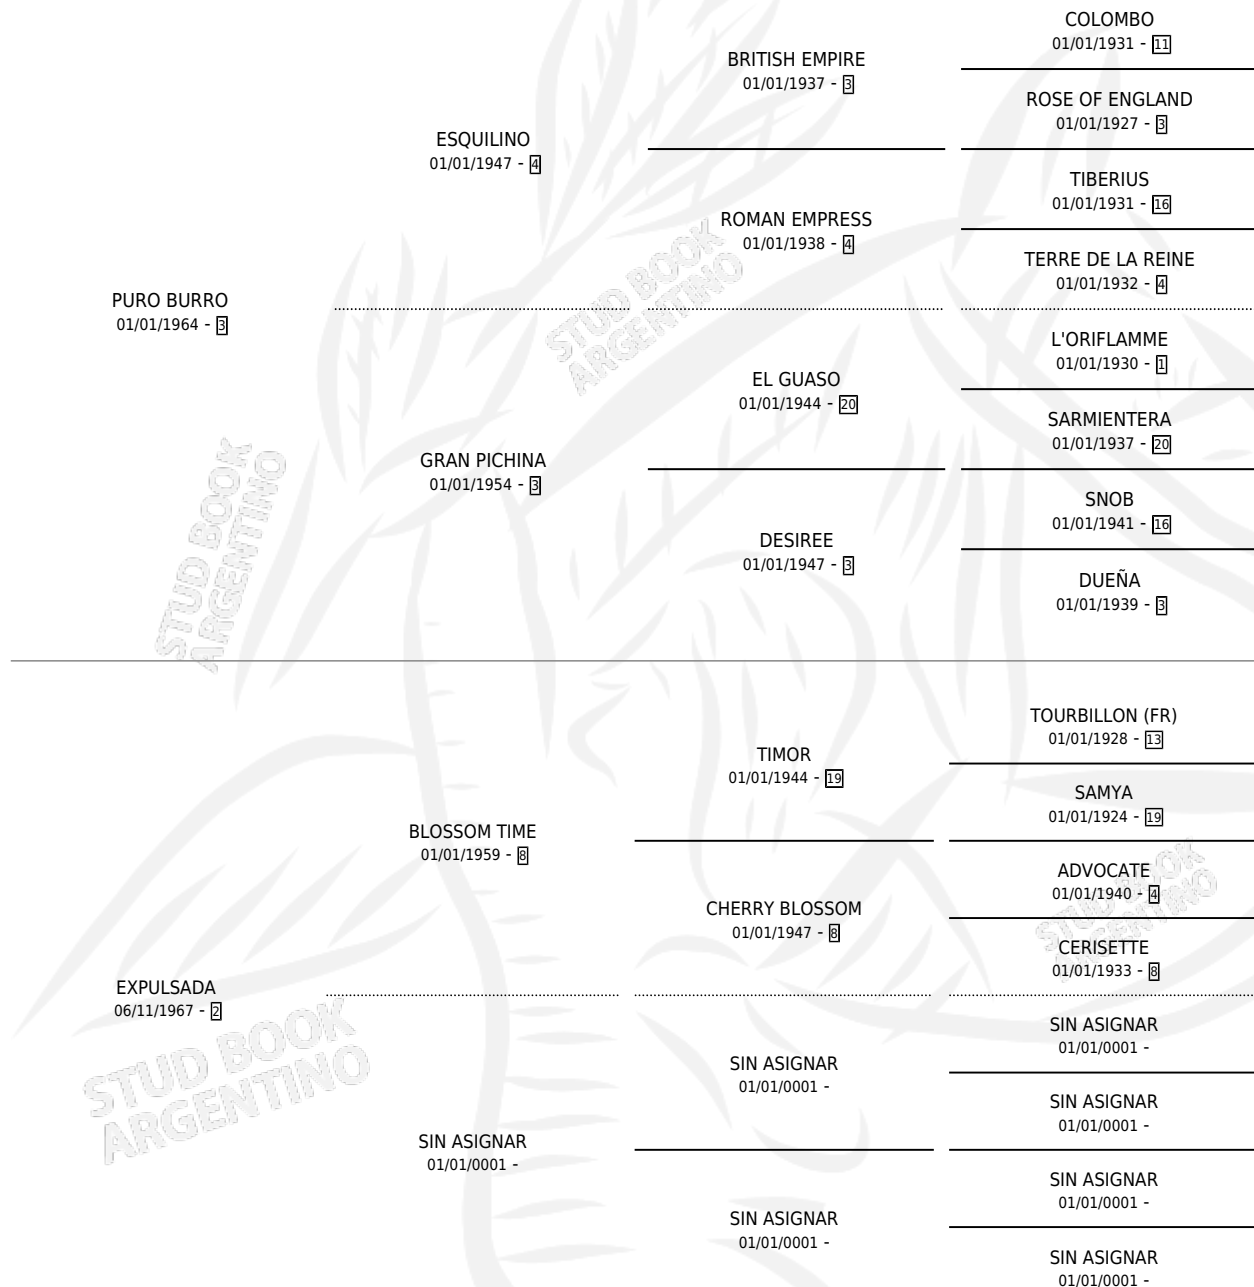

EX JUS

por PURO BURRO y EXPULSADA por BLOSSOM TIME

Argentina · Hembra · Zaino · SP · 24/10/1975
Familia 2 · Volumen 29

ESTADO

TIPIFICACIÓN SANGUÍNEA	X
TIPIFICACIÓN POR ADN	X
PASAPORTE	X
IDENTIFICACIÓN POR MICROCHIP	X
REPRODUCTOR	X

Lugar de nacimiento: Campo particular

Criador: Sin dato

PEDIGREE

CAMPAÑA

Solo carreras oficiales de Argentina

POR EDAD

EDAD	CC	1°	2°	3°	4°	5°	NP	CLC	CLG	CLCG1	CLGG1	IMPORTE	GANANCIA / CC
4 AÑOS	1	1	0	0	0	0	0	0	0	0	0	\$0	\$0
5 AÑOS	1	1	0	0	0	0	0	0	0	0	0	\$0	\$0
TOTALES	2	2	0	0	0	0	0	0	0	0	0	\$0	\$0
%		100%	0.0%	0.0%	0.0%	0.0%	0.0%	0.0%	0.0%	0.0%	0.0%		