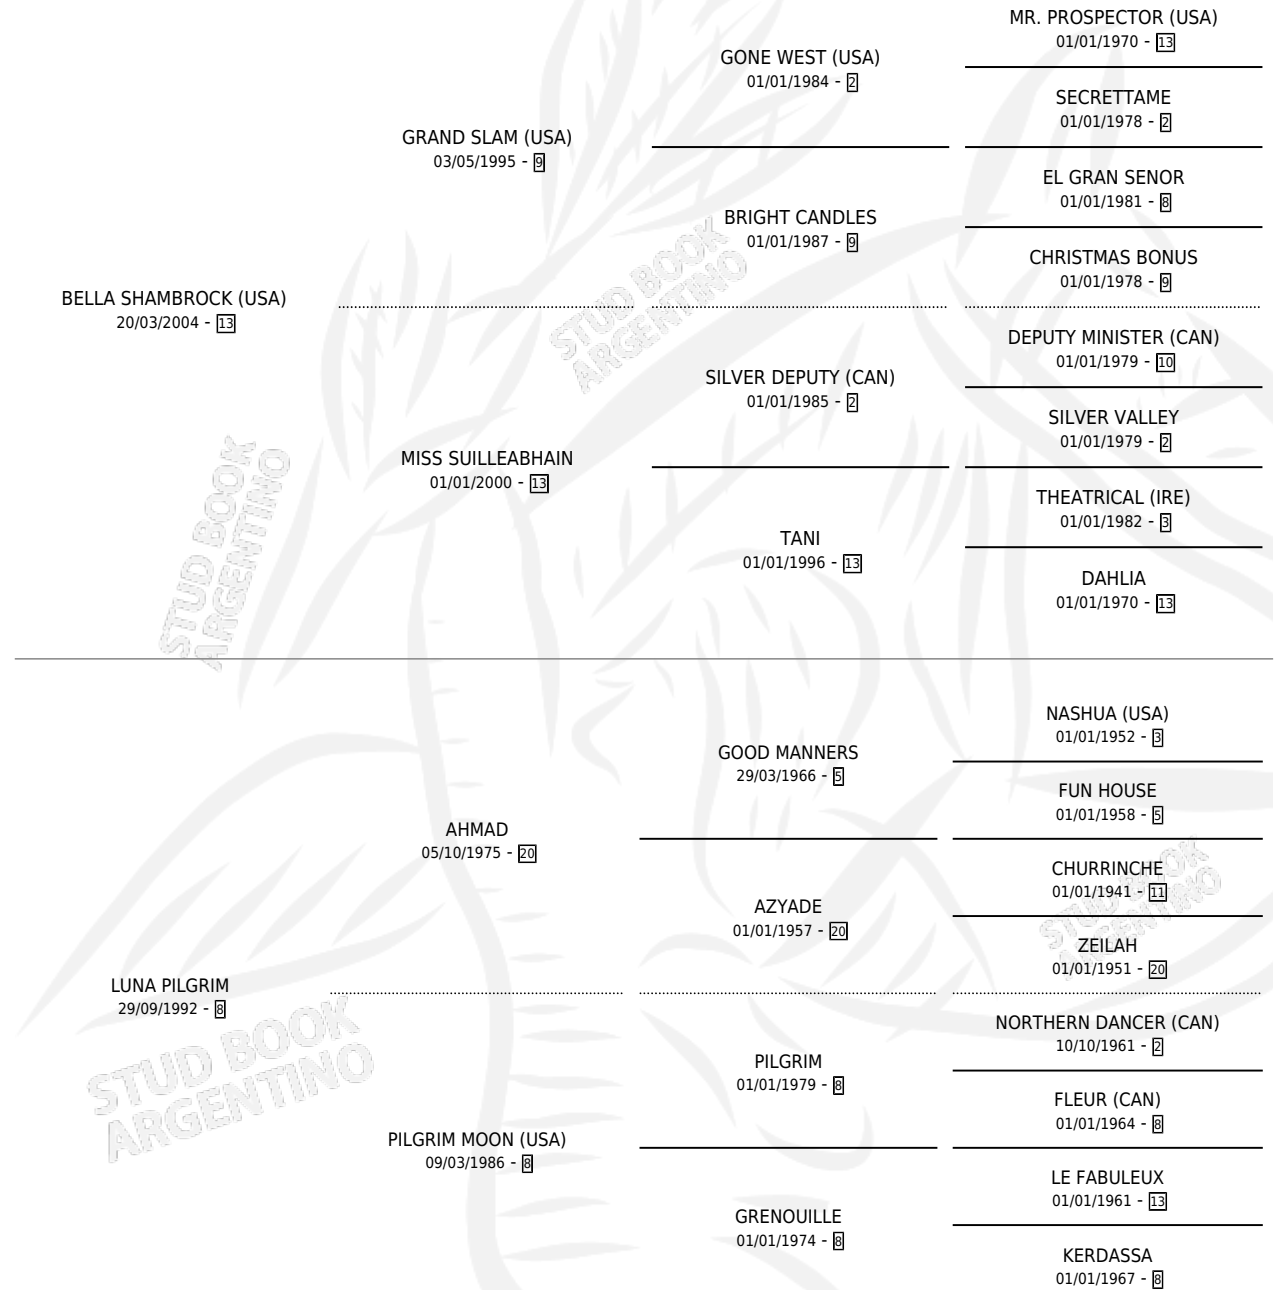

LAUDATIVA

por **BELLA SHAMBROCK (USA)** y **LUNA PILGRIM** por **AHMAD**

Argentina · Hembra · Zaino · SP · 29/07/2009
Familia 8-h · Volumen 40

ESTADO

TIPIFICACIÓN SANGUÍNEA	X
TIPIFICACIÓN POR ADN	✓
PASAPORTE	✓
IDENTIFICACIÓN POR MICROCHIP	✓
REPRODUCTOR	✓

Lugar de nacimiento: Las Camelias
Criador: Las Camelias

~

HIJOS

	MACHOS	HEMBRAS
1 NACIERON	1	0
SIN ACTUACIONES		

PEDIGREE

CAMPAÑA

Solo carreras oficiales de Argentina

POR EDAD